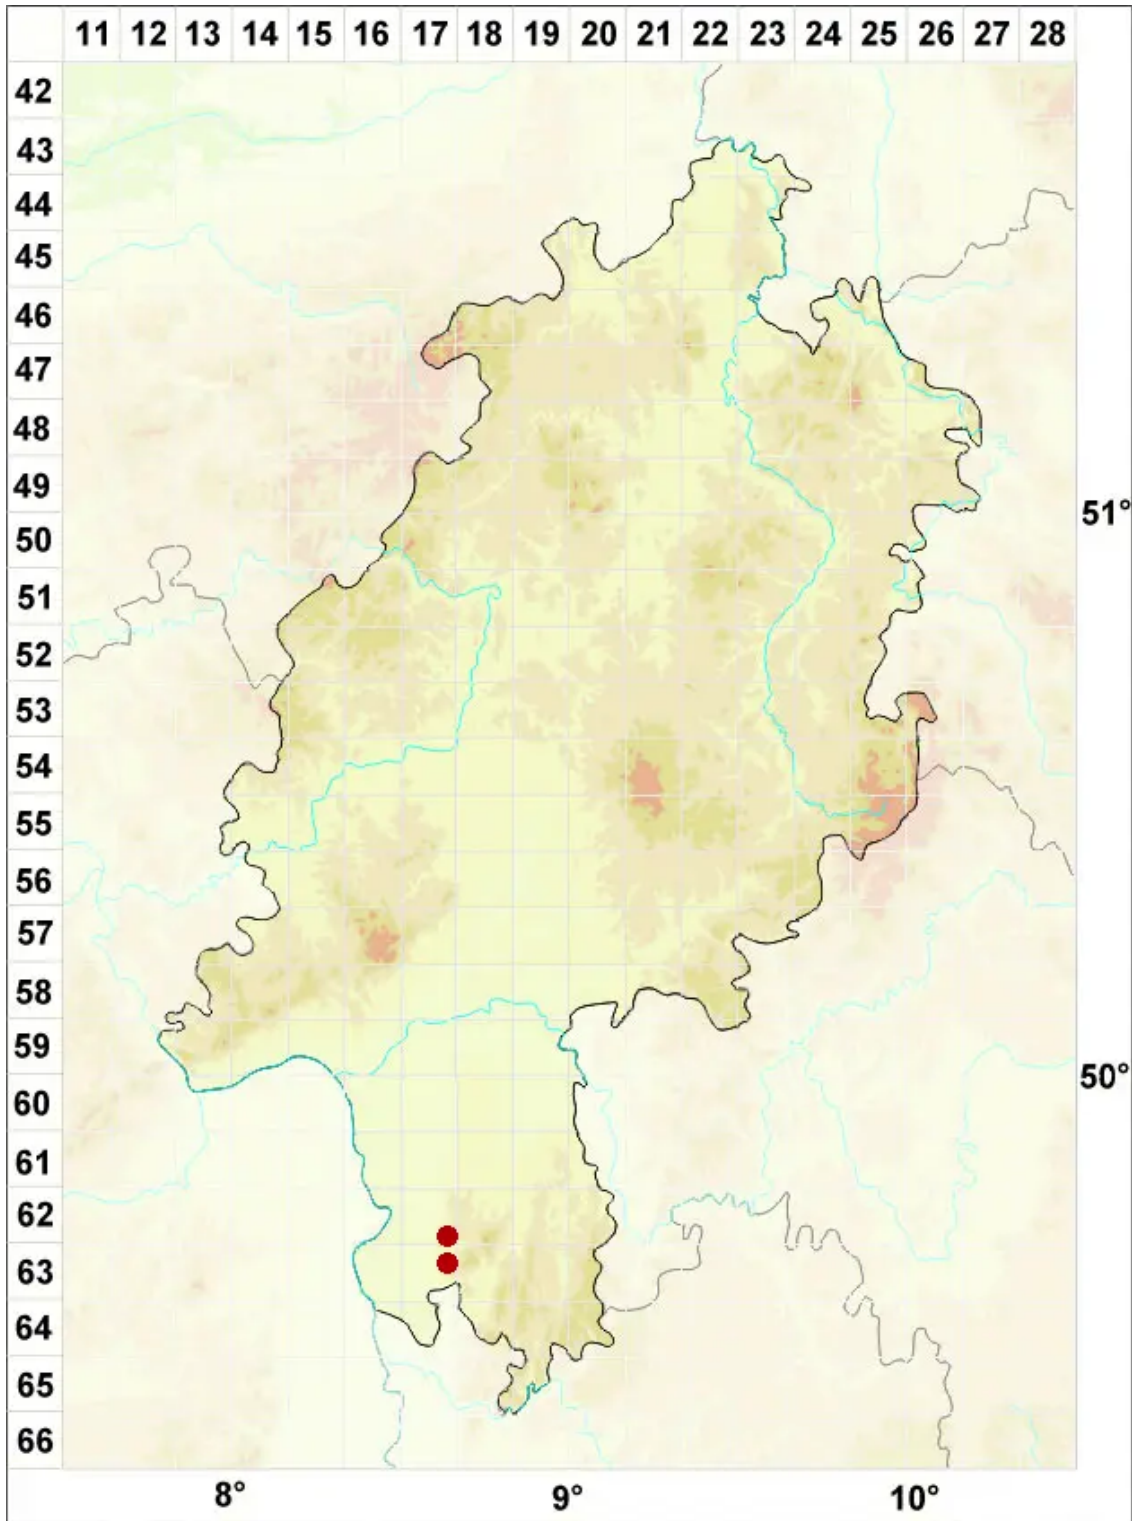

Physcia teretiuscula (Ach.) Lynge

Schmallappige Schwielenflechte

Legende:

Symbole:

Ausgefülltes Symbol:
Zeitraum von 1980 bis heute (Aktuelle Angabe)

Leeres Symbol:
Zeitraum vor 1980 (Altangabe)

Quadrat: Herbarbeleg