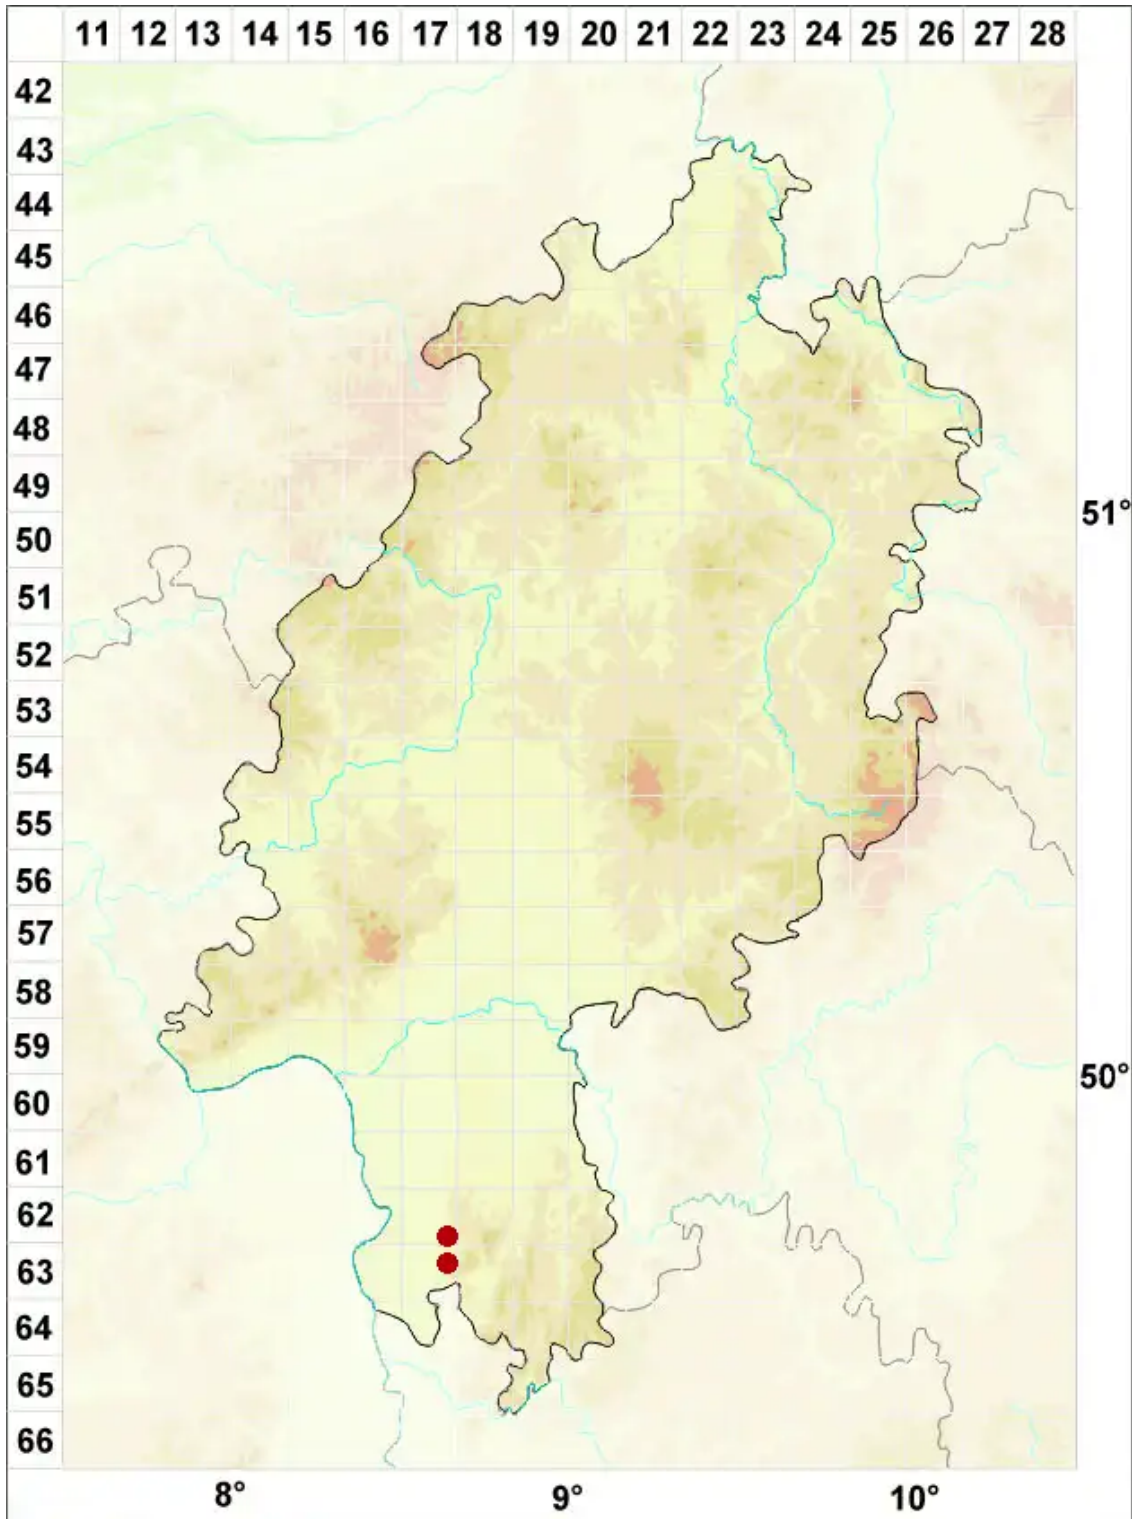

Physcia teretiuscula (Ach.) Lynge

Schmallappige Schwielenflechte

Legende:

- Symbole:**
- Ausgefülltes Symbol:
Zeitraum von 1980 bis heute (Aktuelle Angabe)
 - Leeres Symbol:
Zeitraum vor 1980 (Altangabe)
 - Quadrat: Herbarbeleg