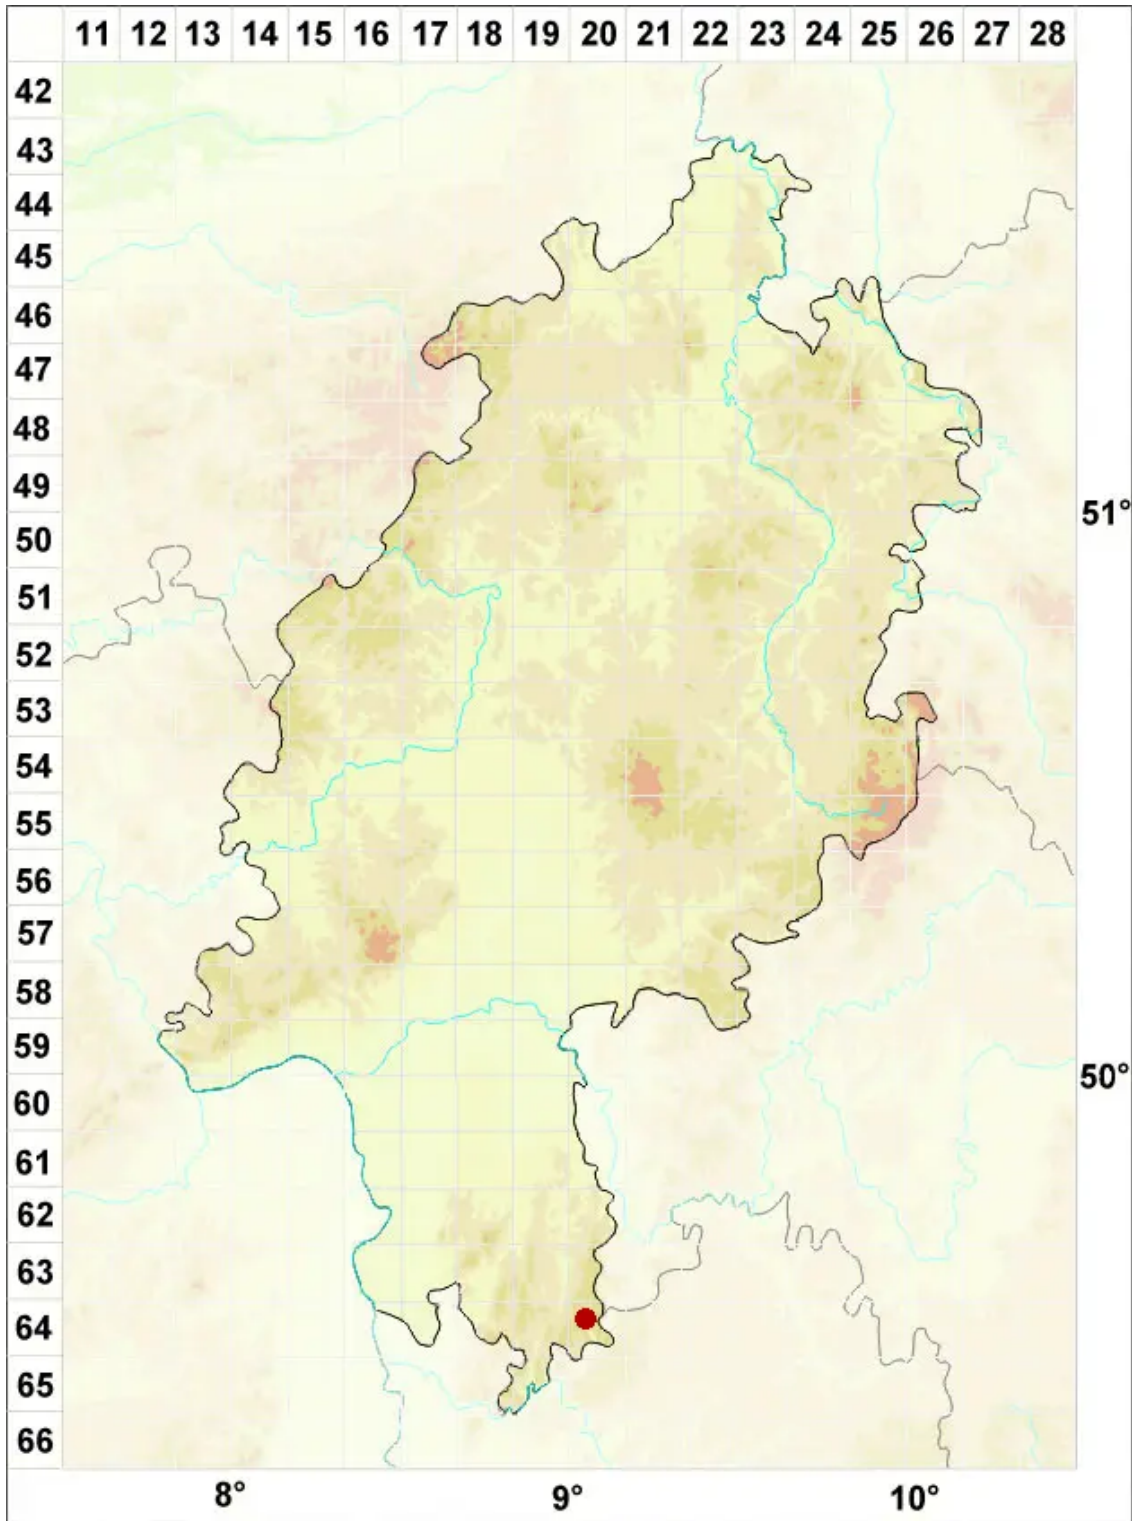

# Physcia tribacia (Ach.) Nyl.

Dreilappige Schwielenflechte

Legende:

**Symbole:**

Ausgefülltes Symbol:  
Zeitraum von 1980 bis heute (Aktuelle Angabe)

Leeres Symbol:  
Zeitraum vor 1980 (Altangabe)

Quadrat: Herbarbeleg