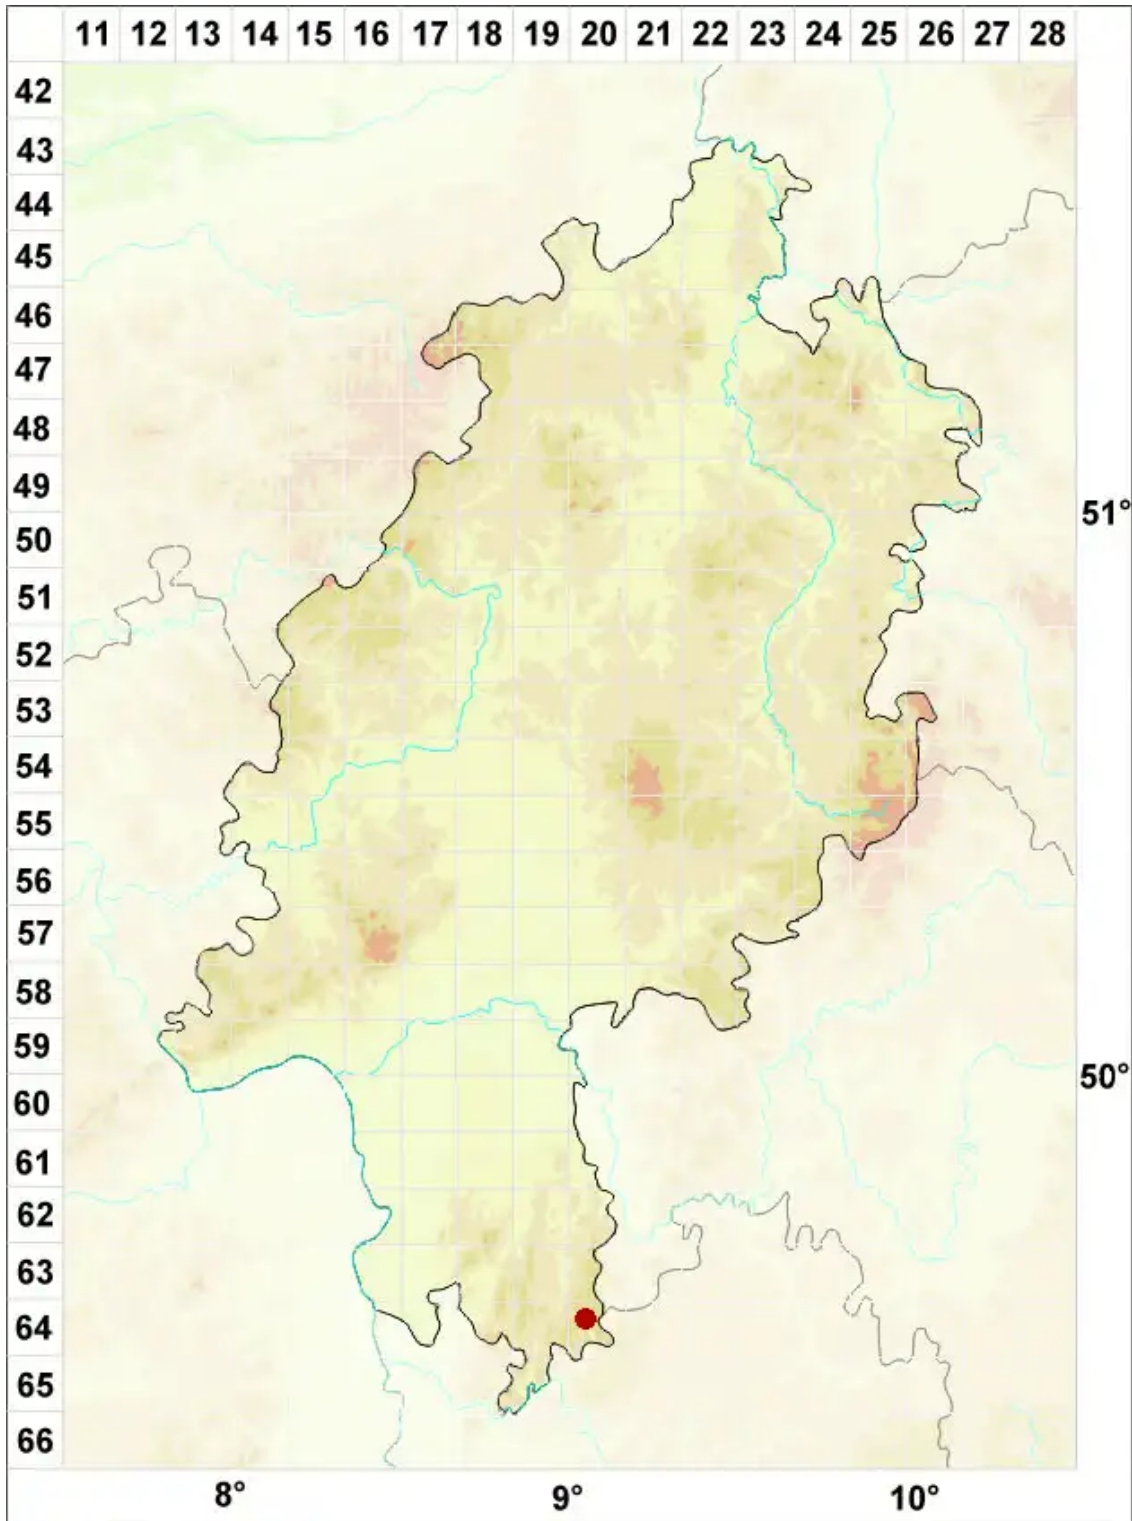

Physcia tribacia (Ach.) Nyl.

Dreilappige Schwielenflechte

Legende:

Symbole:

Ausgefülltes Symbol:
Zeitraum von 1980 bis heute (Aktuelle Angabe)

Leeres Symbol:
Zeitraum vor 1980 (Altangabe)

Quadrat: Herbarbeleg