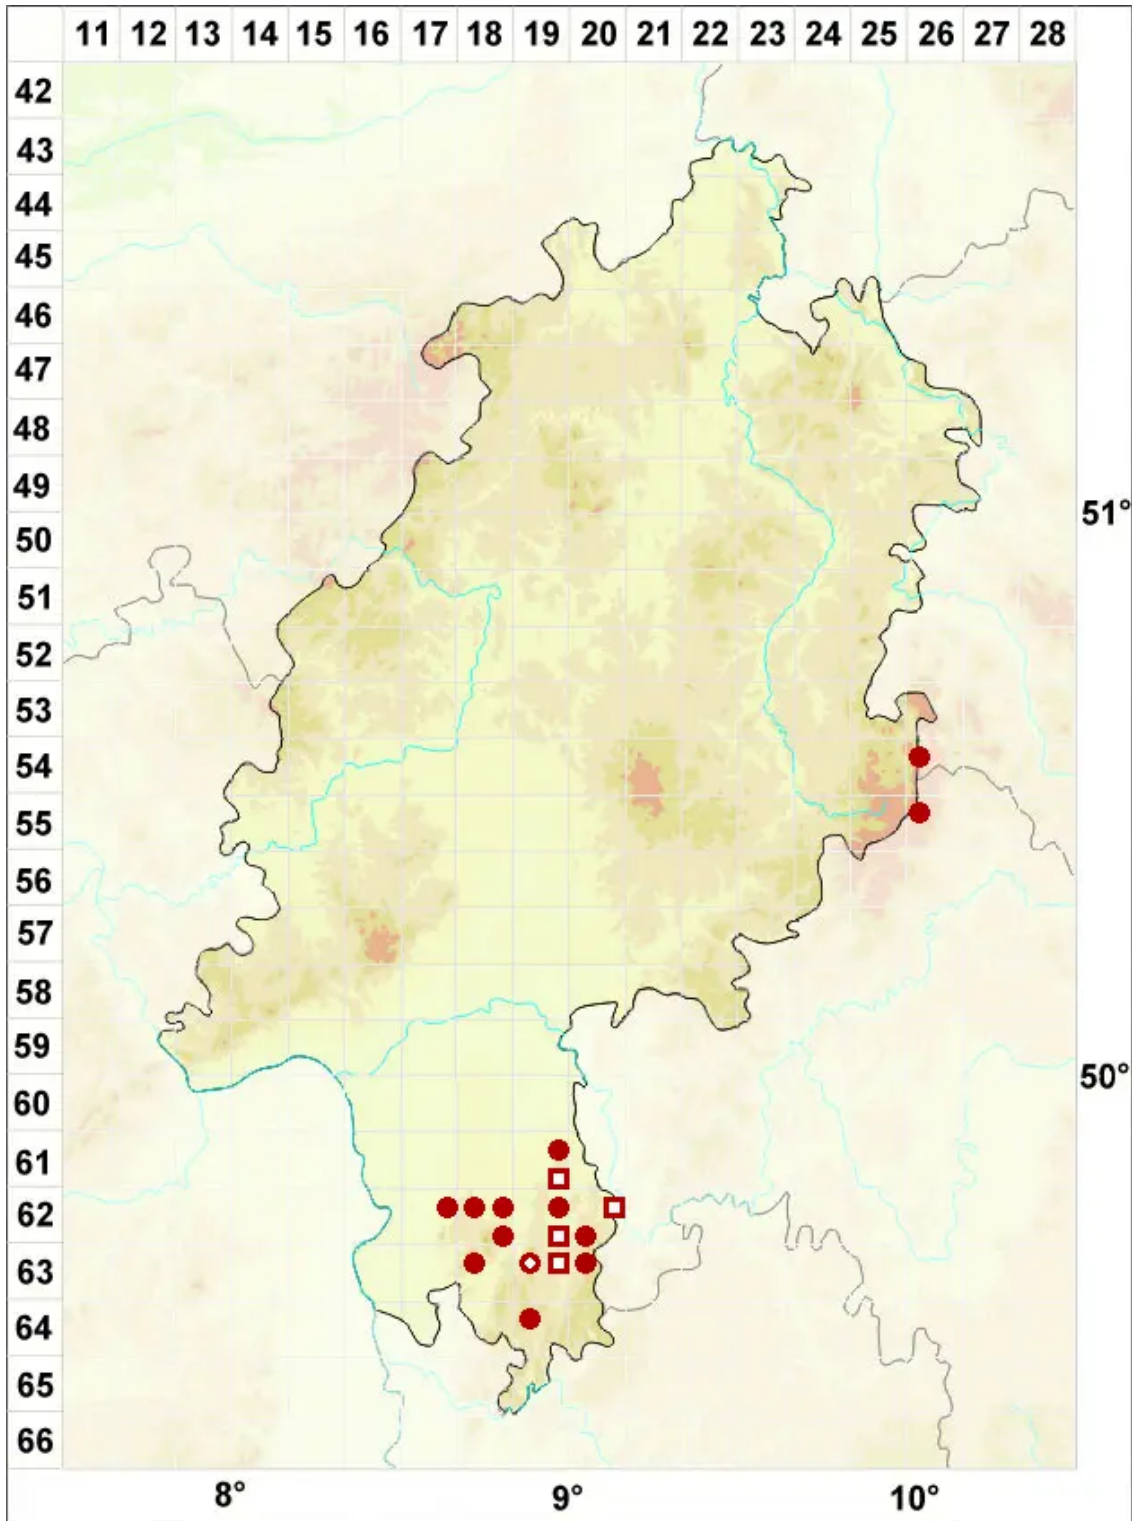

Physconia distorta (With.) J. R. Laundon

Echte Raureifflechte

Legende:

Symbole:

Ausgefülltes Symbol:
Zeitraum von 1980 bis heute (Aktuelle Angabe)

Leeres Symbol:
Zeitraum vor 1980 (Altangabe)

Quadrat: Herbarbeleg