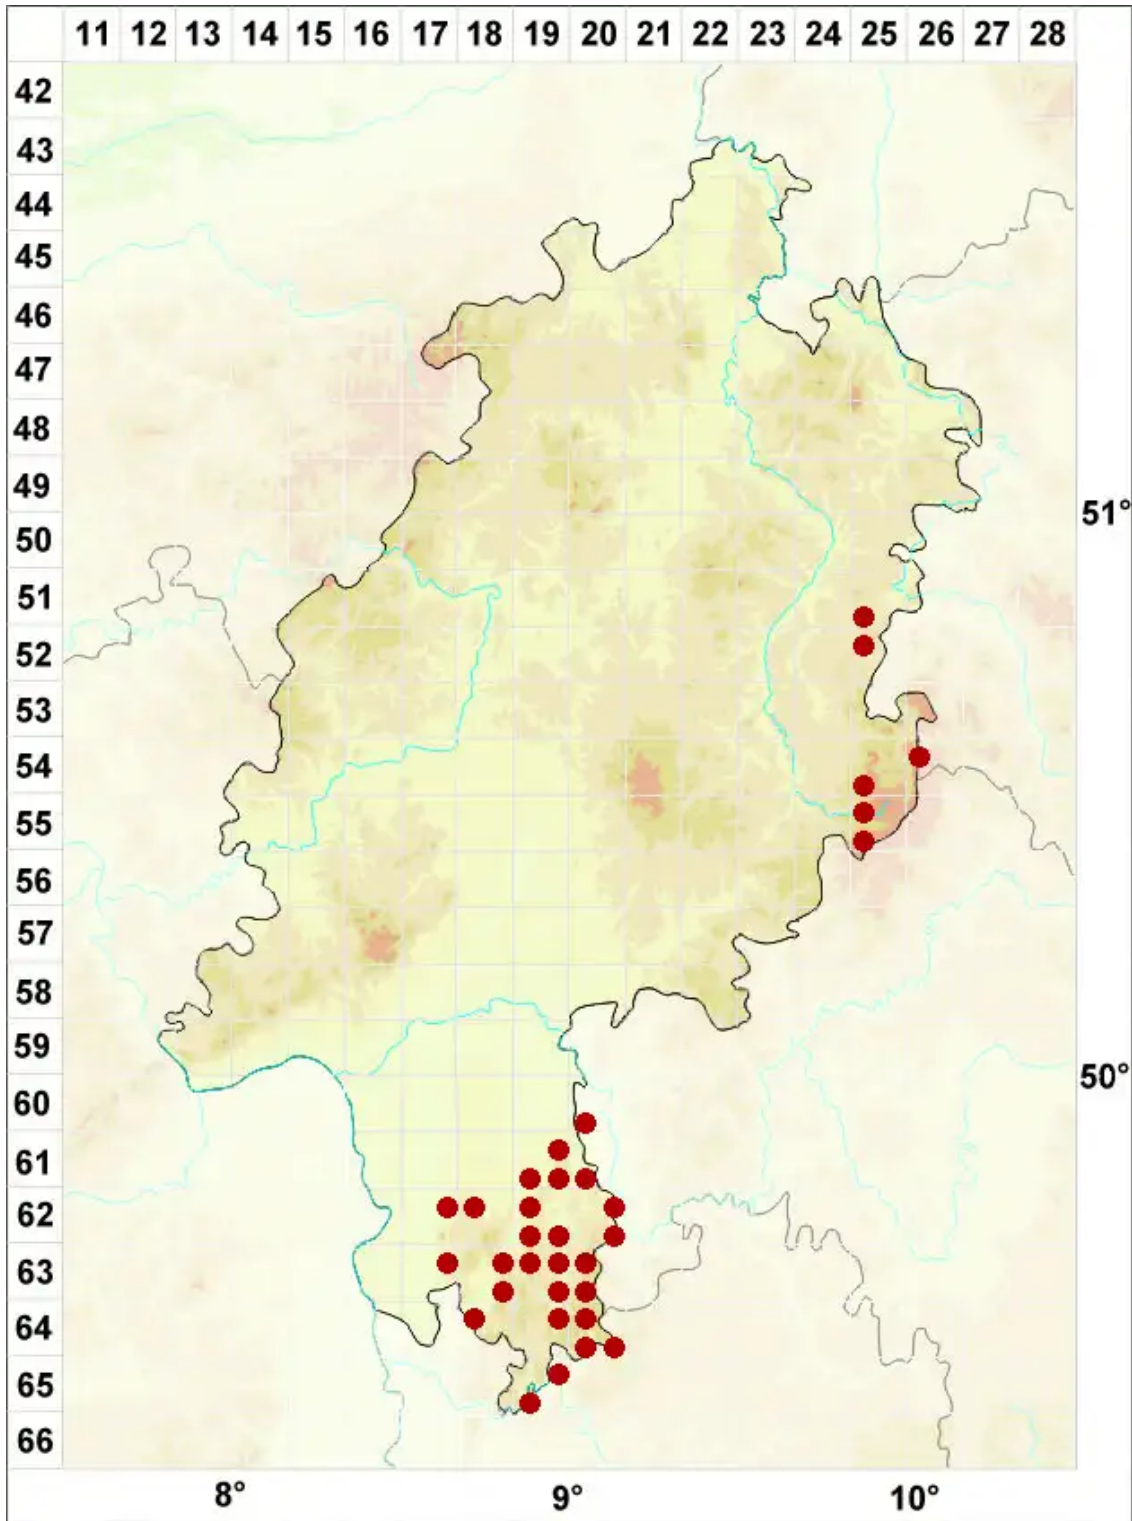

Physconia enteroxantha (Nyl.) Poelt

Gelbmarkige Raureifflechte

Legende:

Symbole:

Ausgefülltes Symbol:
Zeitraum von 1980 bis heute (Aktuelle Angabe)

Leeres Symbol:
Zeitraum vor 1980 (Altangabe)

Quadrat: Herbarbeleg