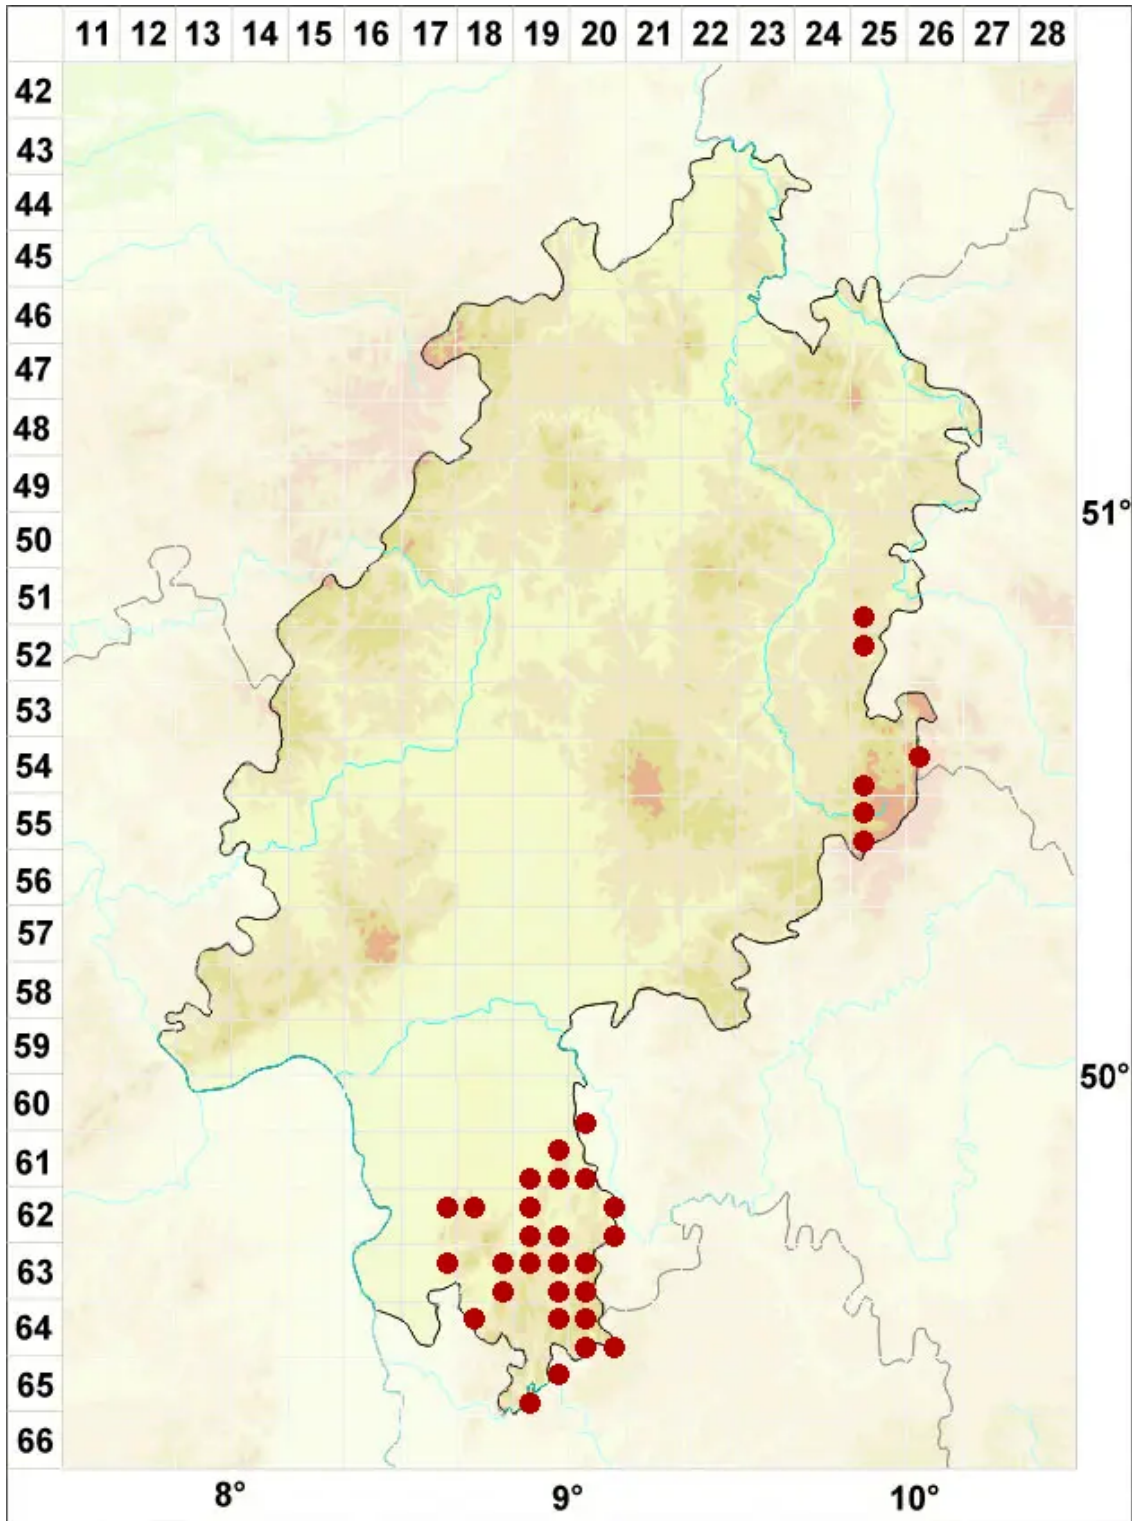

Physconia enteroxantha (Nyl.) Poelt

Gelbmarkige Raureifflechte

Legende:

- Symbole:**
- Ausgefülltes Symbol:
Zeitraum von 1980 bis heute (Aktuelle Angabe)
 - Leeres Symbol:
Zeitraum vor 1980 (Altangabe)
 - Quadrat: Herbarbeleg