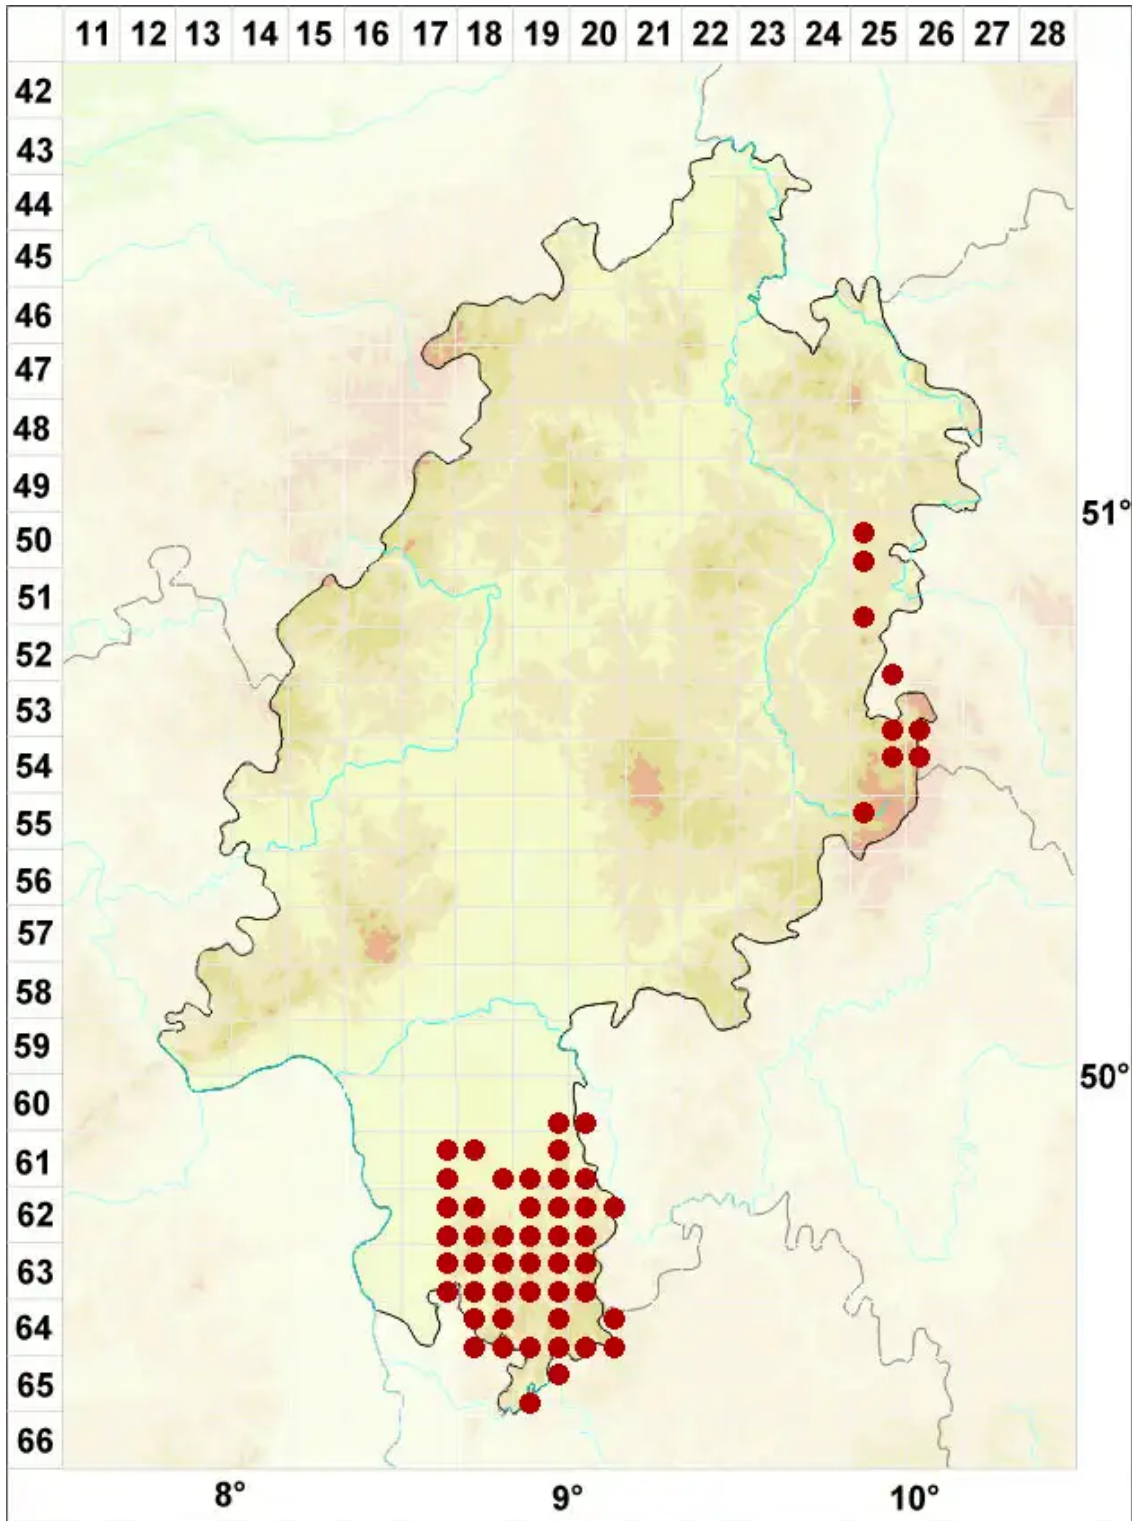

Physconia grisea (Lam.) Poelt

Graue Raureifflechte

Legende:

Symbole:

Ausgefülltes Symbol:
Zeitraum von 1980 bis heute (Aktuelle Angabe)

Leeres Symbol:
Zeitraum vor 1980 (Altangabe)

Quadrat: Herbarbeleg