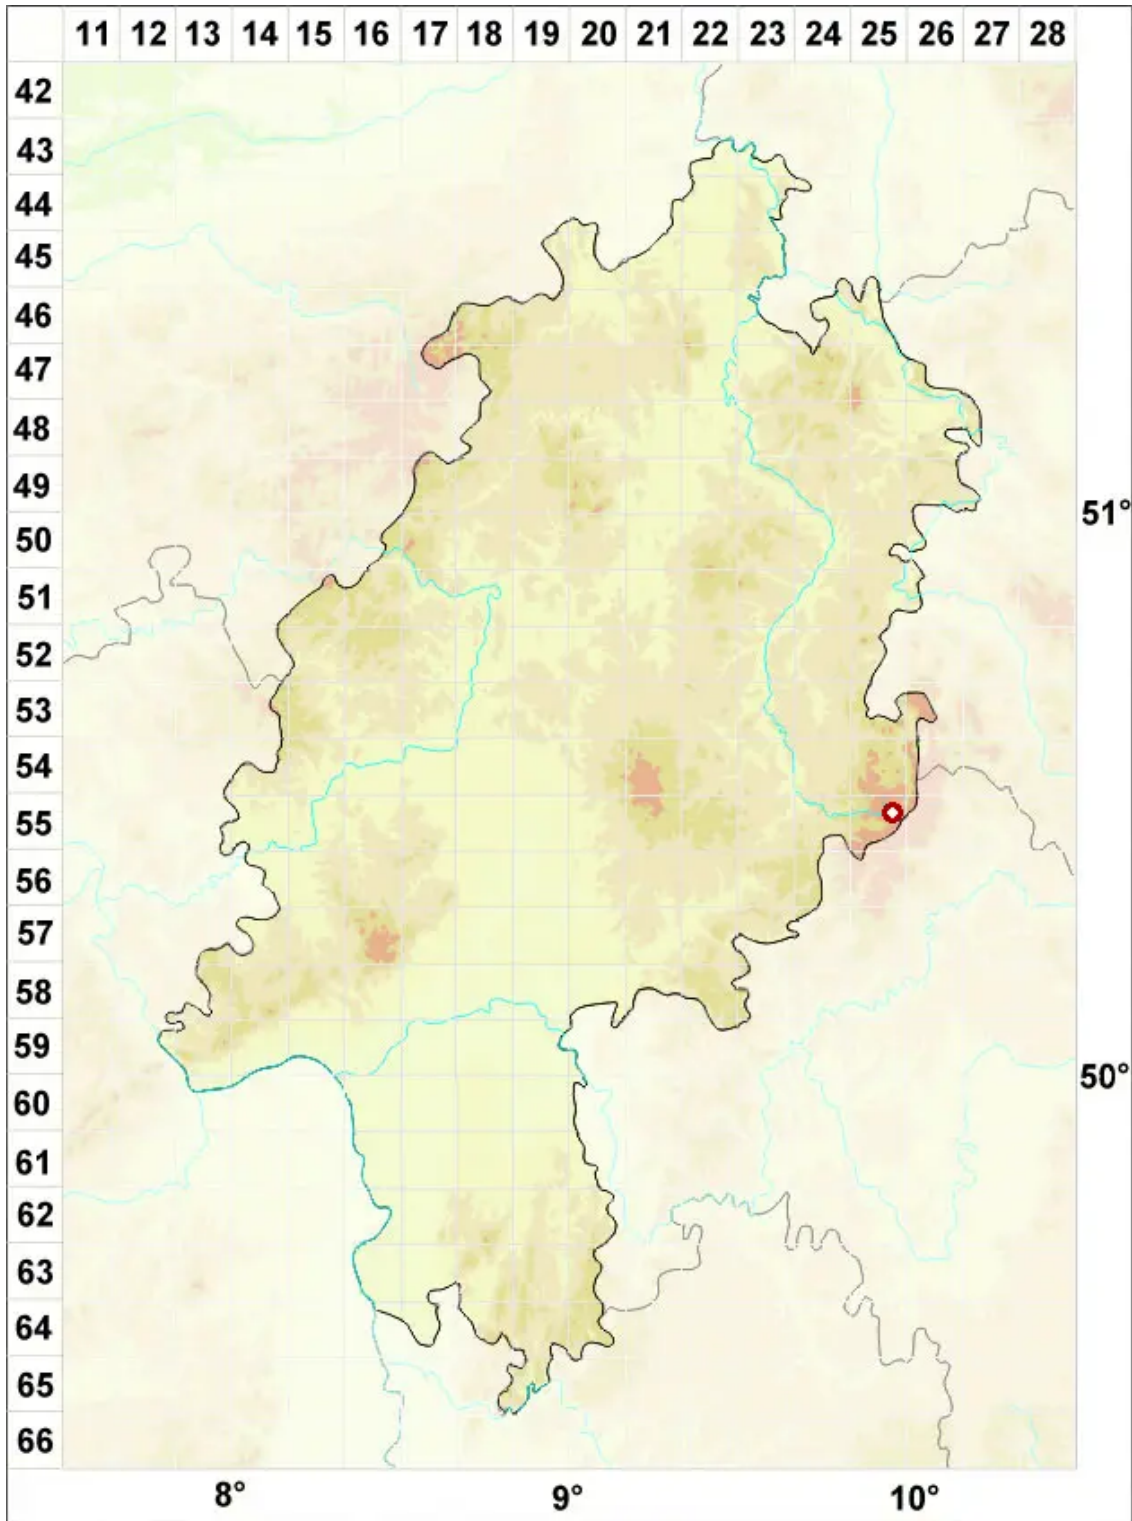

Physconia muscigena (Ach.) Poelt

Moos-Raureifflechte

Legende:

- Symbole:**
- Ausgefülltes Symbol:
Zeitraum von 1980 bis heute (Aktuelle Angabe)
 - Leeres Symbol:
Zeitraum vor 1980 (Altangabe)
 - Quadrat: Herbarbeleg