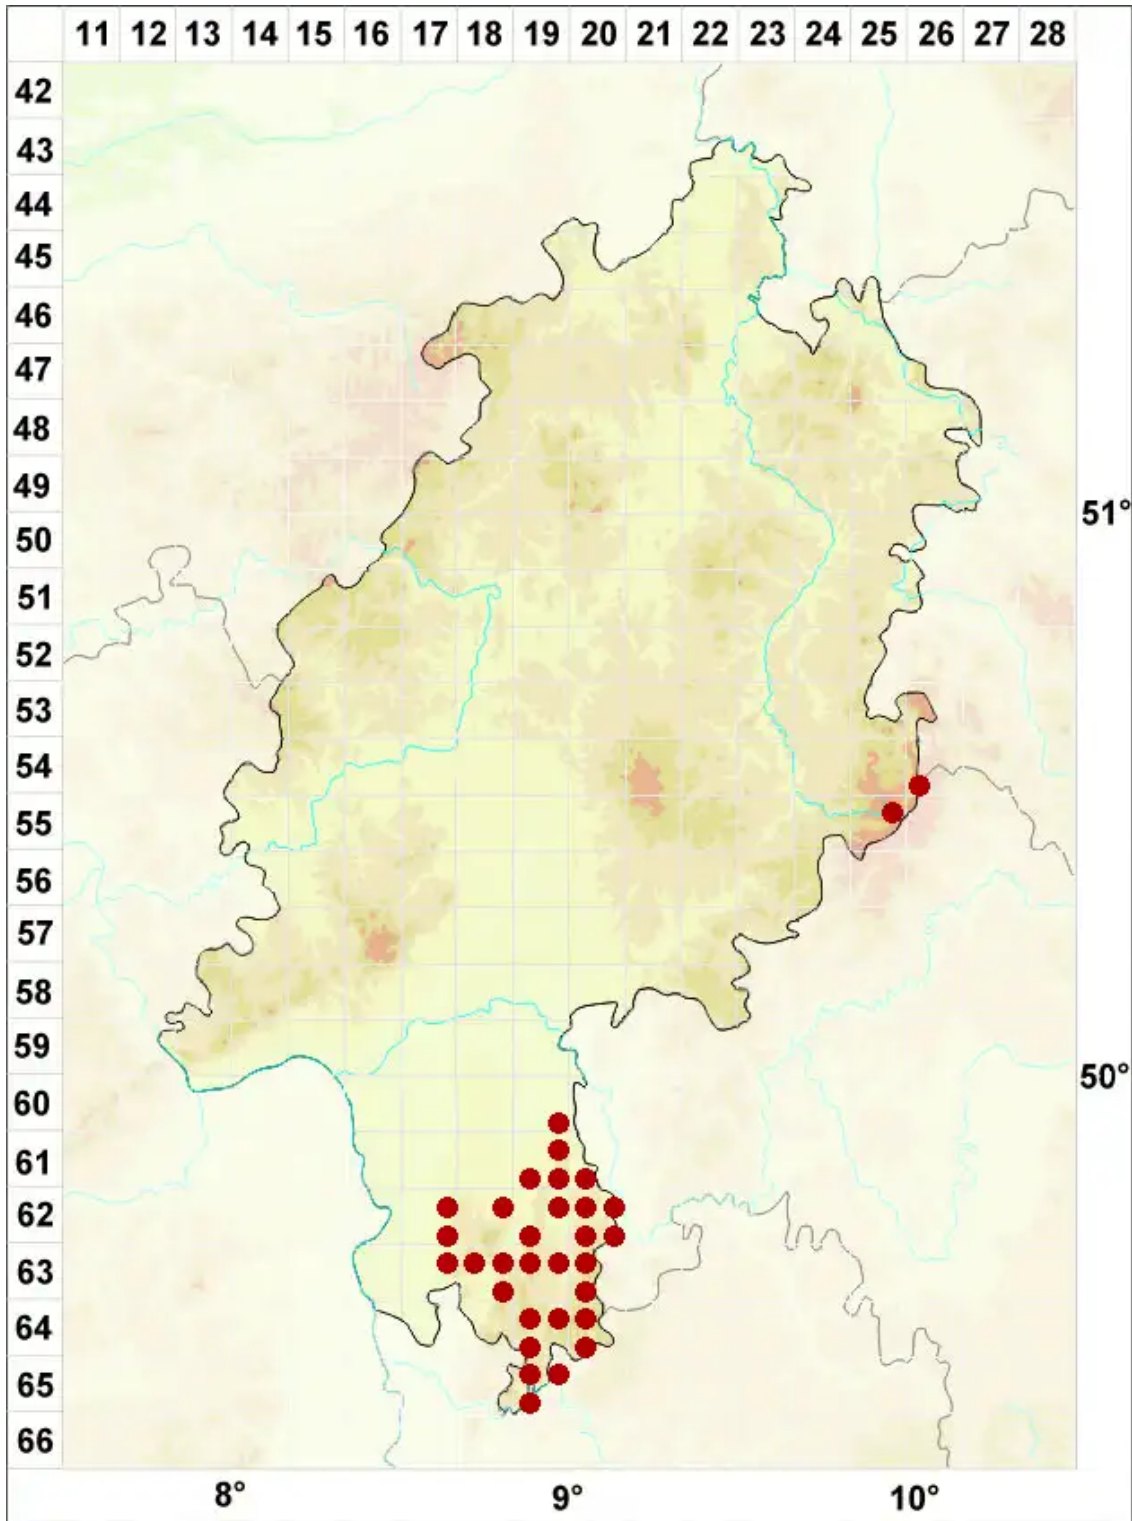

Physconia perisidiosa (Erichsen) Moberg

Violette Raureifflechte

Legende:

- Symbole:**
- Ausgefülltes Symbol:
Zeitraum von 1980 bis heute (Aktuelle Angabe)
 - Leeres Symbol:
Zeitraum vor 1980 (Altangabe)
 - Quadrat: Herbarbeleg