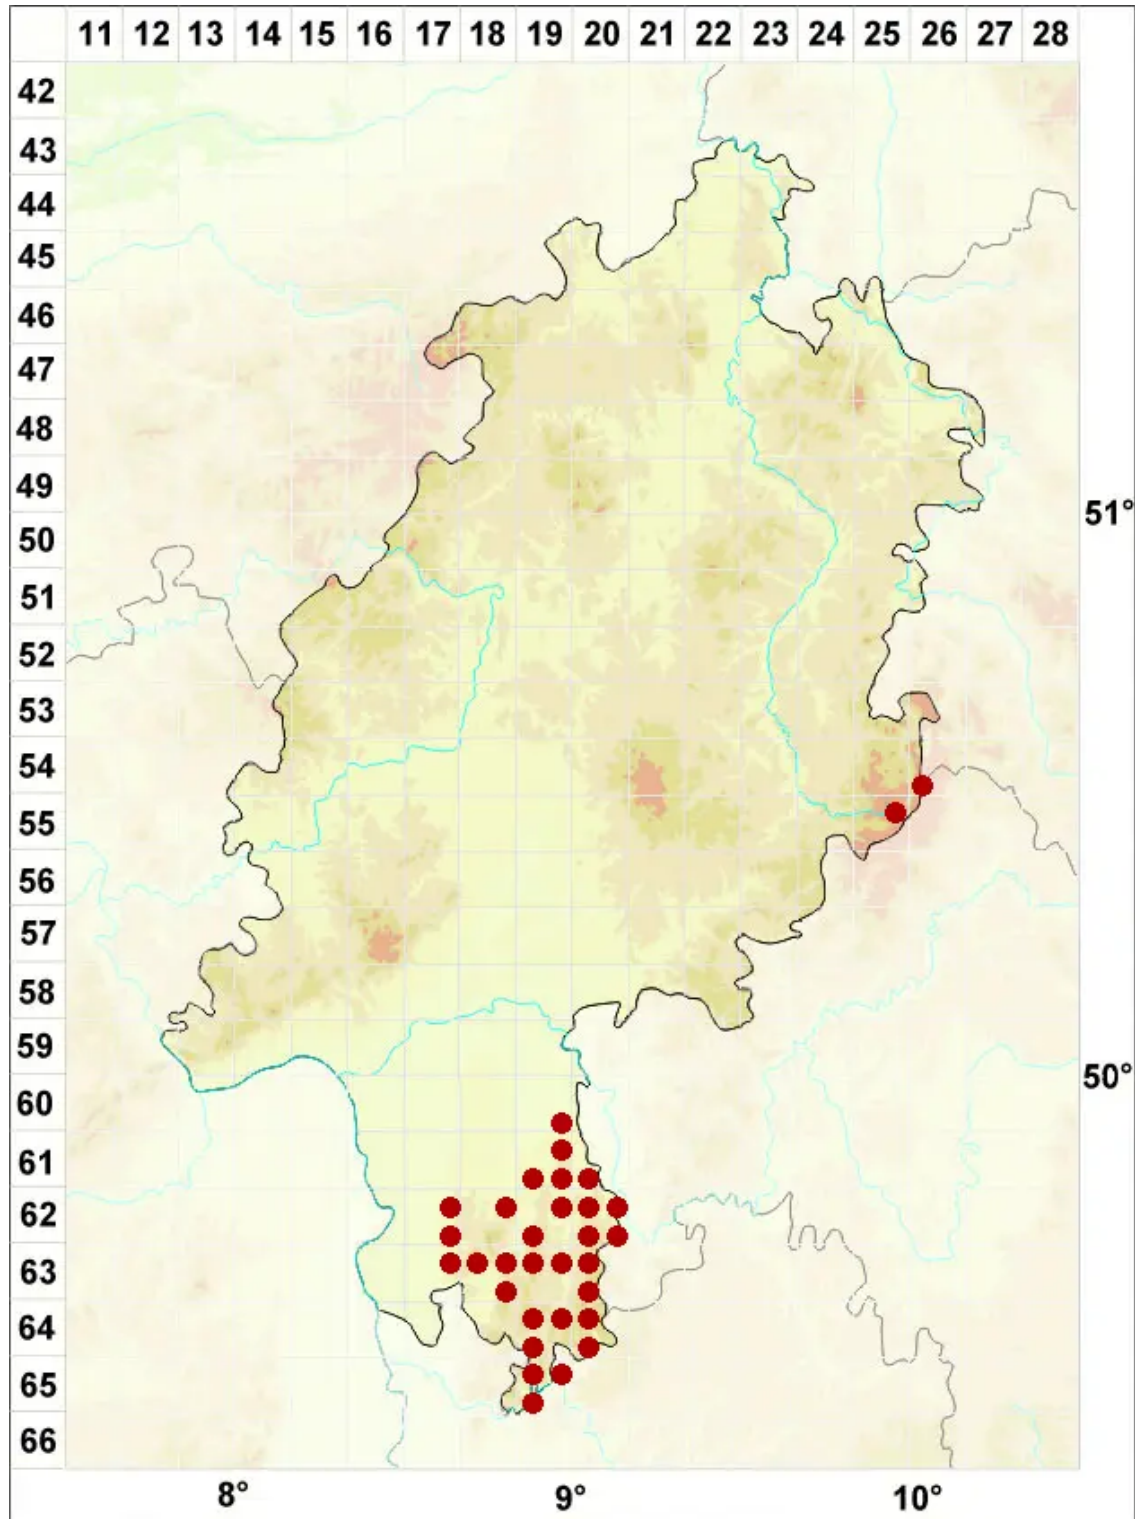

Physconia perisidiosa (Erichsen) Moberg

Violette Raureifflechte

Legende:

Symbole:

Ausgefülltes Symbol:
Zeitraum von 1980 bis heute (Aktuelle Angabe)

Leeres Symbol:
Zeitraum vor 1980 (Altangabe)

Quadrat: Herbarbeleg