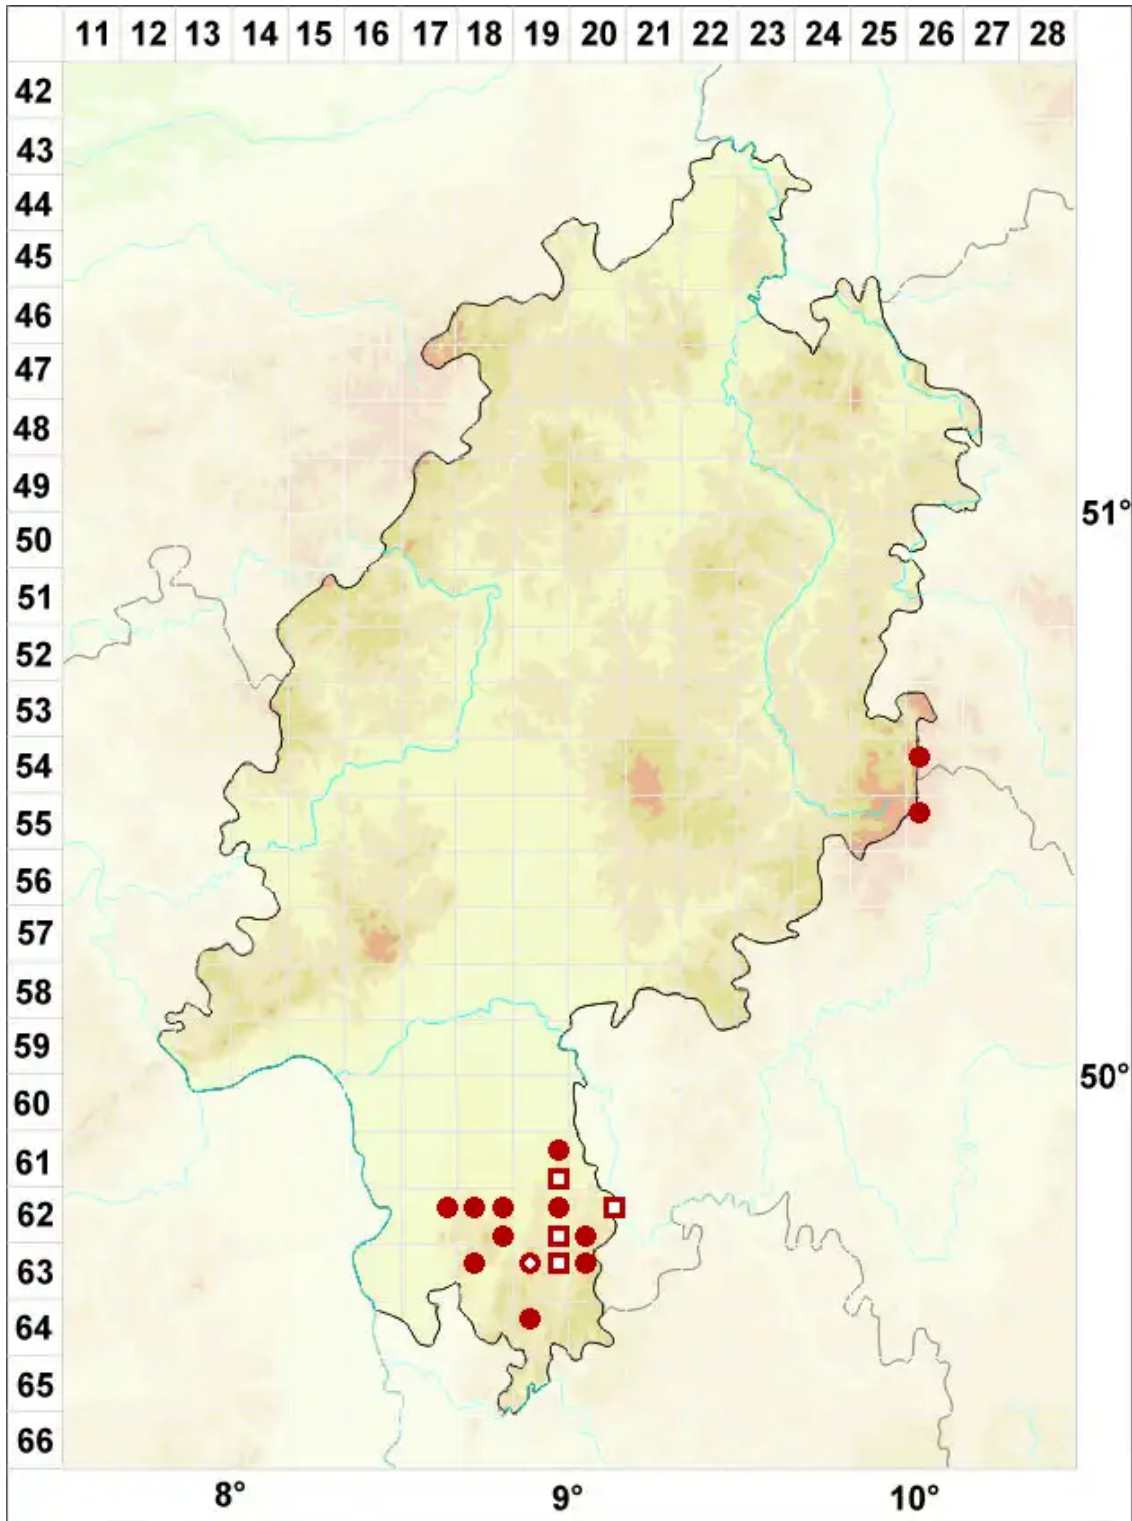

# Physconia distorta (With.) J. R. Laundon

Echte Raureifflechte

Legende:

- Symbole:**
- Ausgefülltes Symbol:  
Zeitraum von 1980 bis heute (Aktuelle Angabe)
  - Leeres Symbol:  
Zeitraum vor 1980 (Altangabe)
  - Quadrat: Herbarbeleg