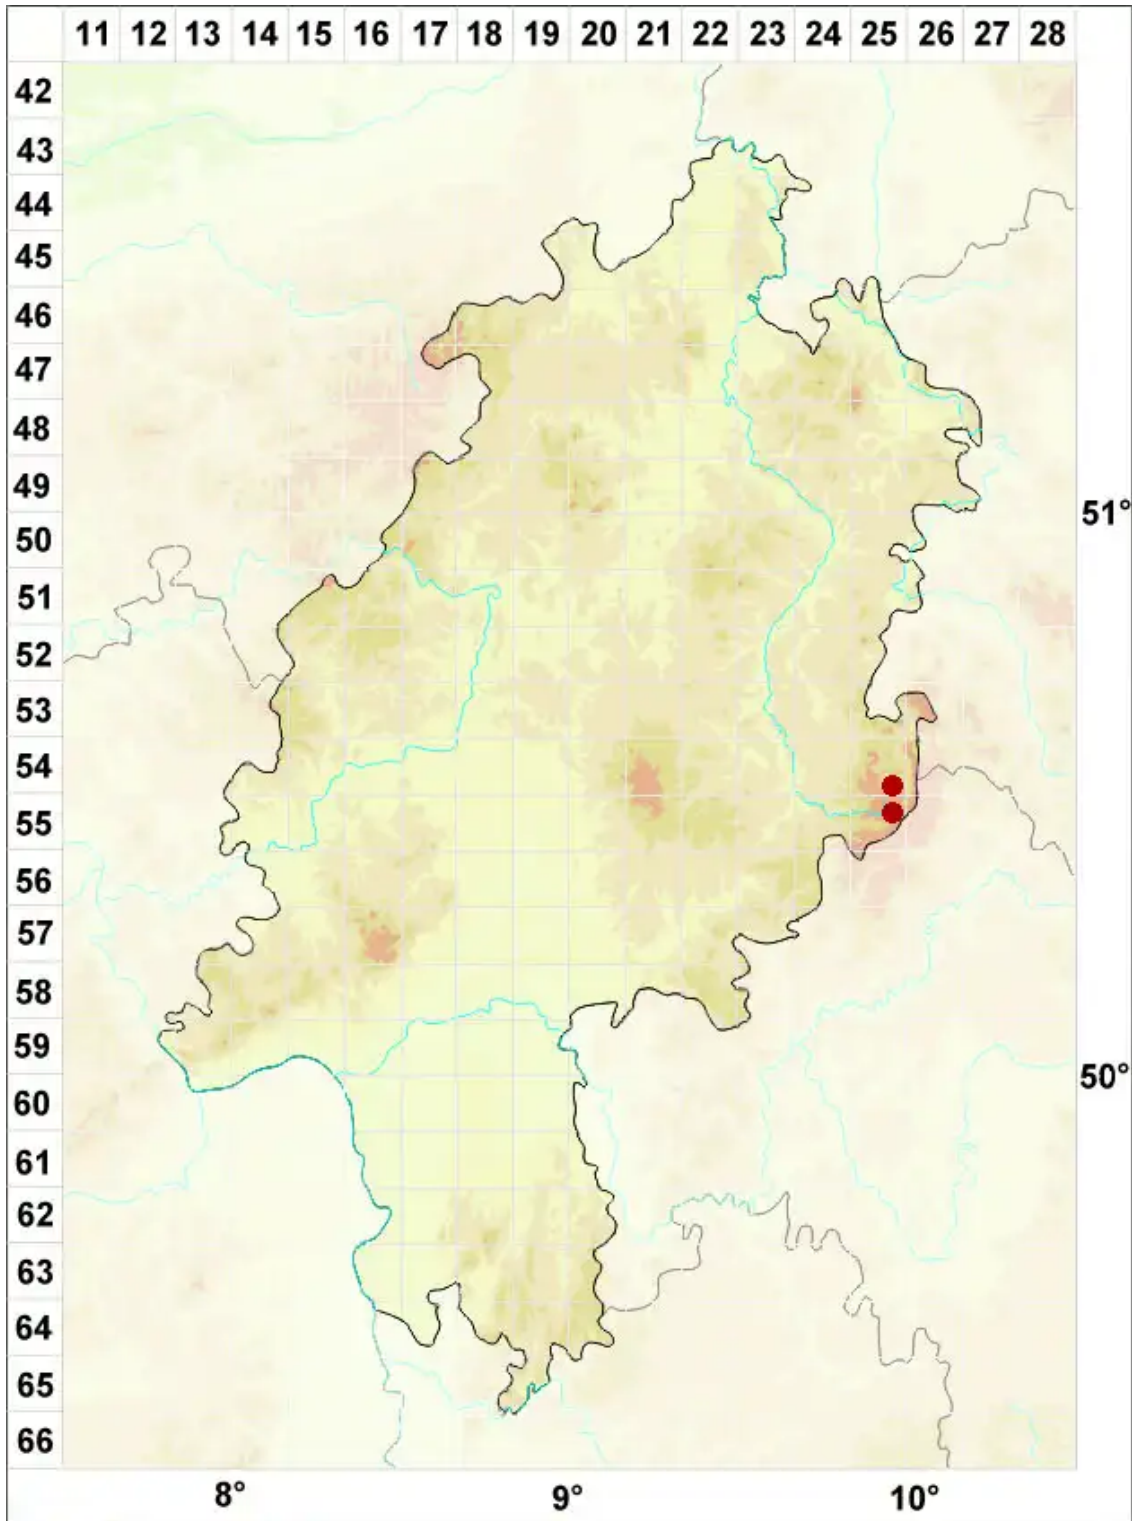

Lichenomphalia umbellifera (L.) Redhead, Lutzoni, Moncalvo

Heide-Hutflechte

Legende:

Symbole:

Ausgefülltes Symbol:
Zeitraum von 1980 bis heute (Aktuelle Angabe)

Leeres Symbol:
Zeitraum vor 1980 (Altangabe)

Quadrat: Herbarbeleg