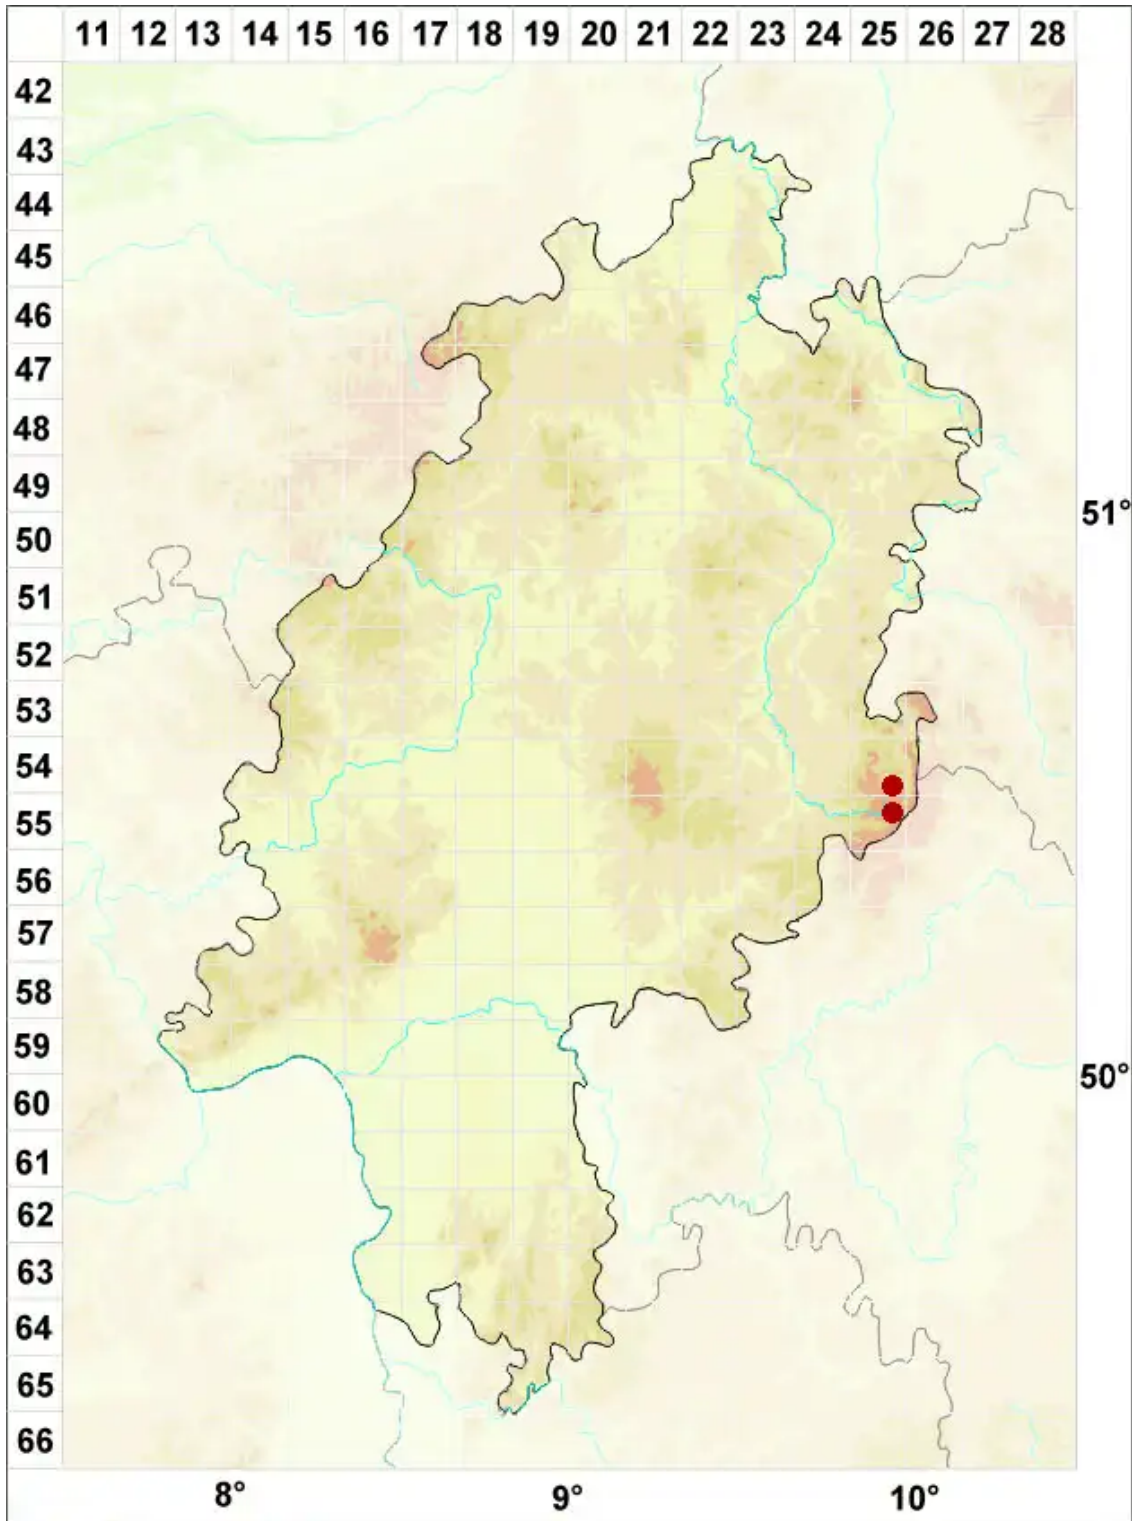

Lichenomphalia umbellifera (L.) Redhead, Lutzoni, Moncalvo

Heide-Hutflechte

Legende:

- Symbole:**
- Ausgefülltes Symbol:
Zeitraum von 1980 bis heute (Aktuelle Angabe)
 - Leeres Symbol:
Zeitraum vor 1980 (Altangabe)
 - Quadrat: Herbarbeleg