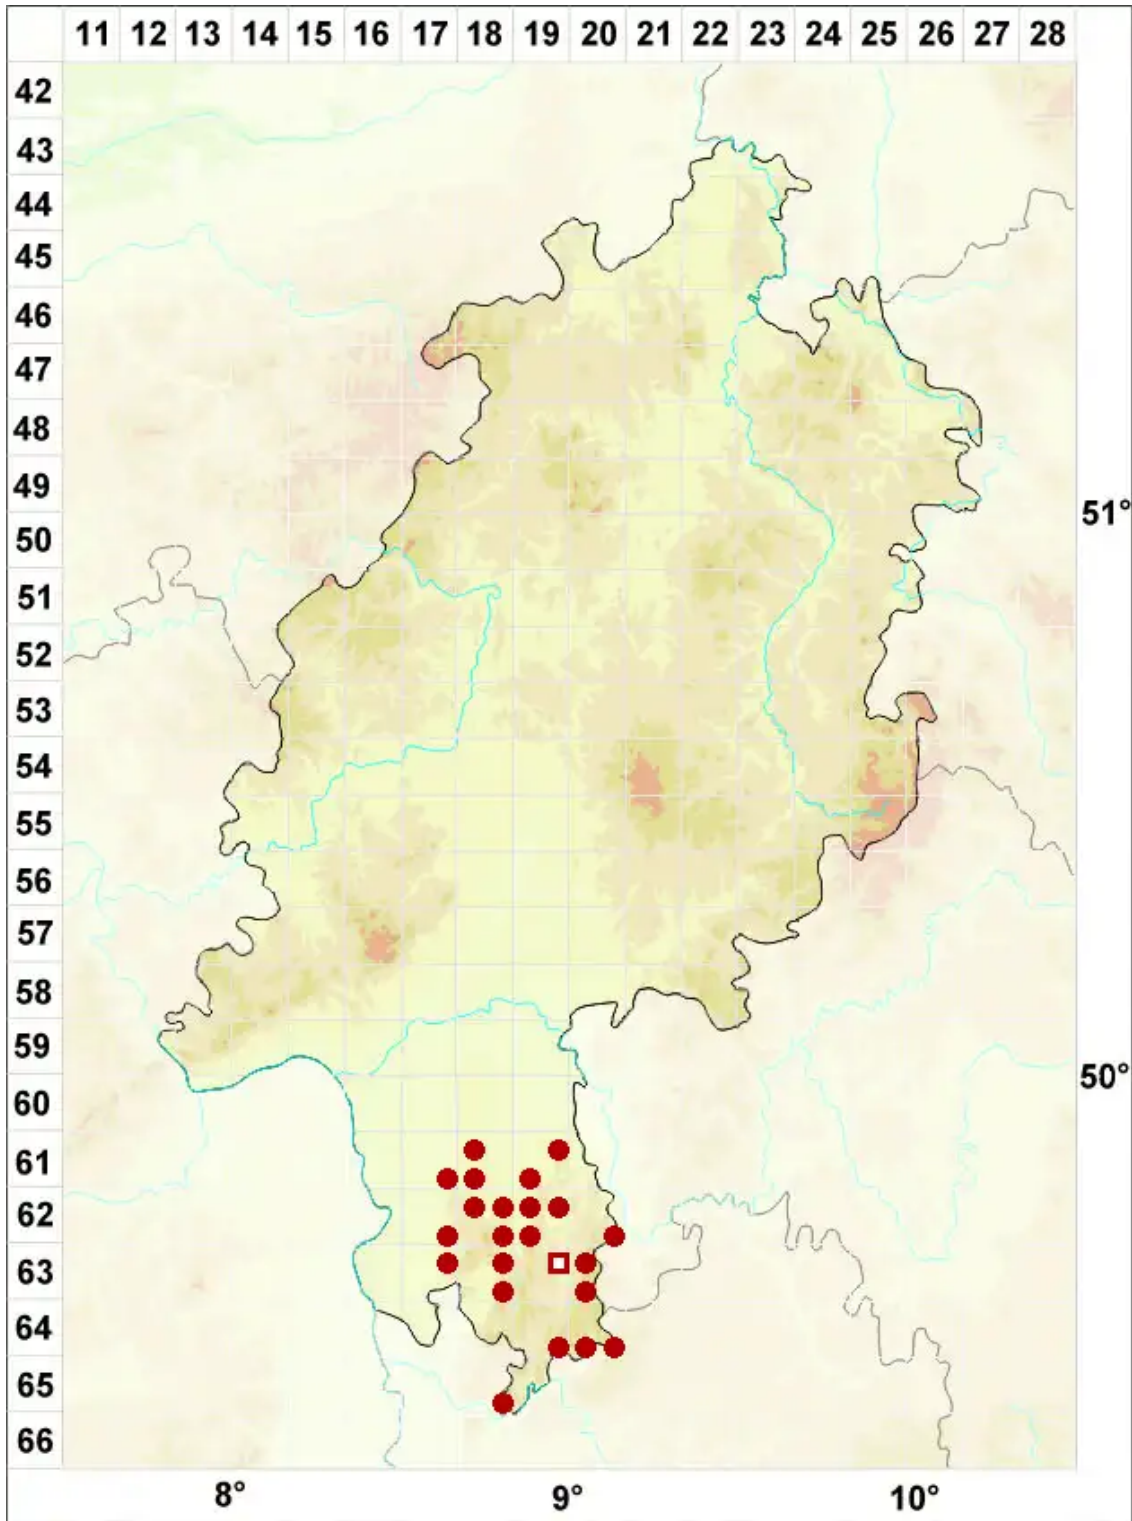

Piccolia ochrophora (Nyl.) Hafellner

Zimtflechte

Legende:

Symbole:

Ausgefülltes Symbol:
Zeitraum von 1980 bis heute (Aktuelle Angabe)

Leeres Symbol:
Zeitraum vor 1980 (Altangabe)

Quadrat: Herbarbeleg