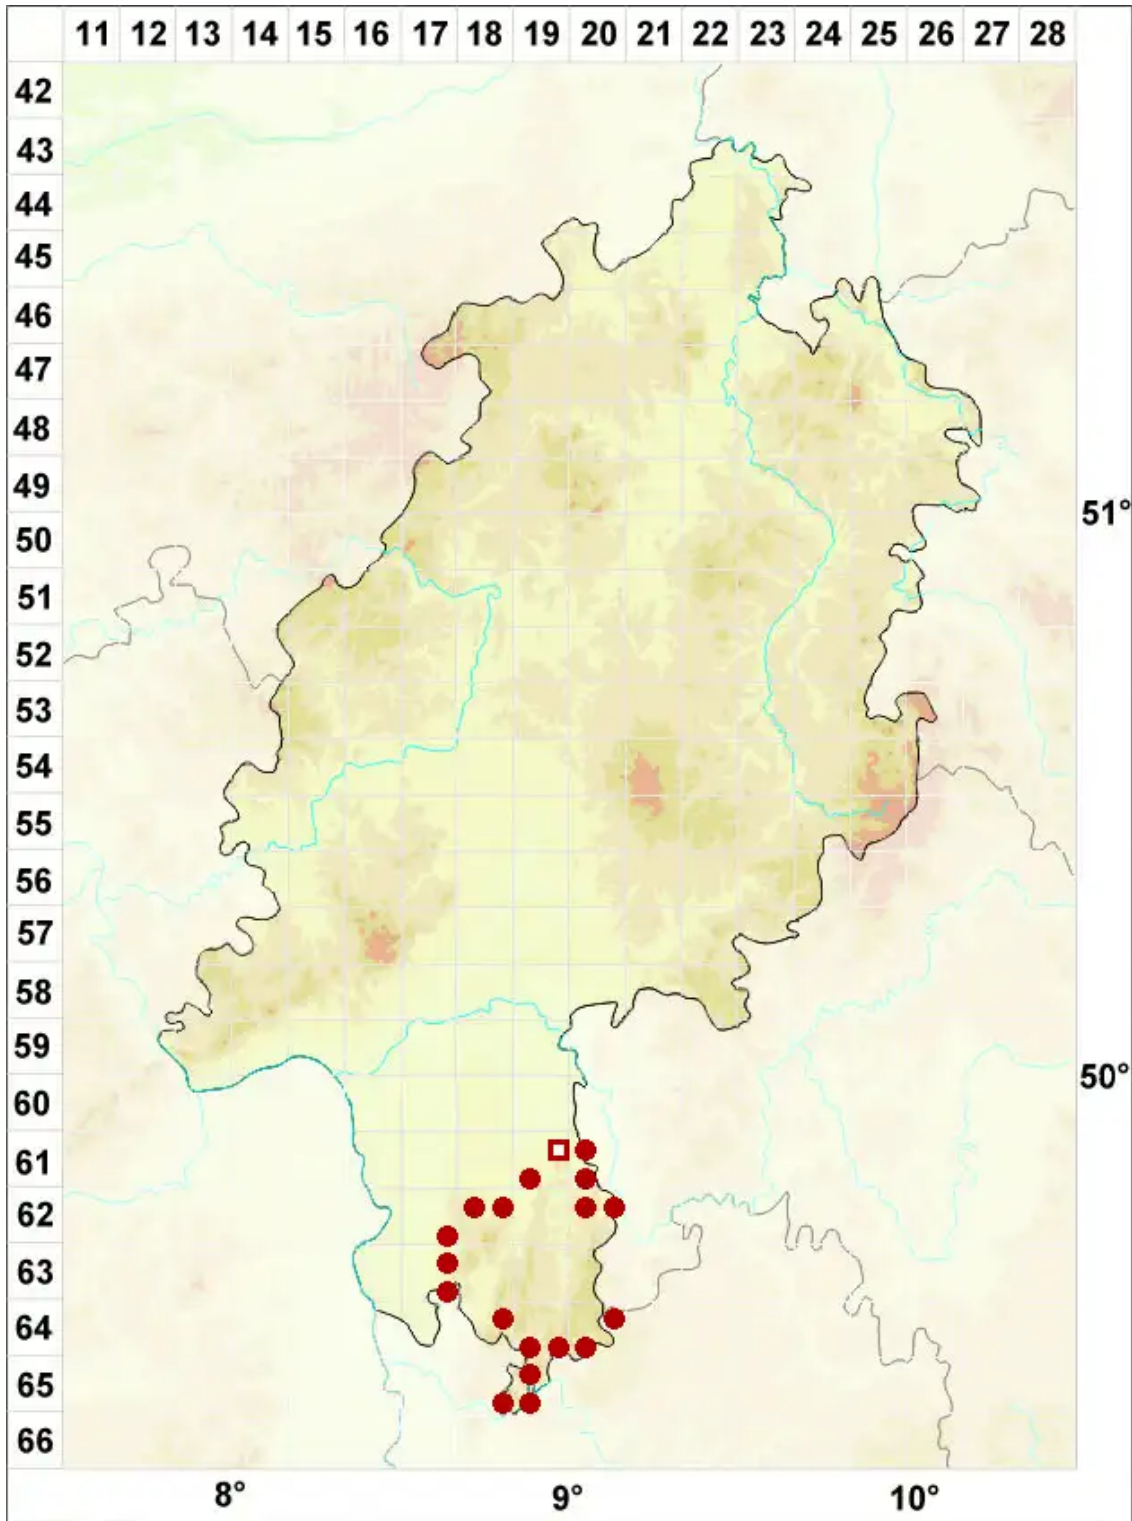

Placopyrenium fuscillum (Turner) Gueidan & Cl. Roux

Braune Zebraflechte

Legende:

- Symbole:**
- Ausgefülltes Symbol:
Zeitraum von 1980 bis heute (Aktuelle Angabe)
 - Leeres Symbol:
Zeitraum vor 1980 (Altangabe)
 - Quadrat: Herbarbeleg