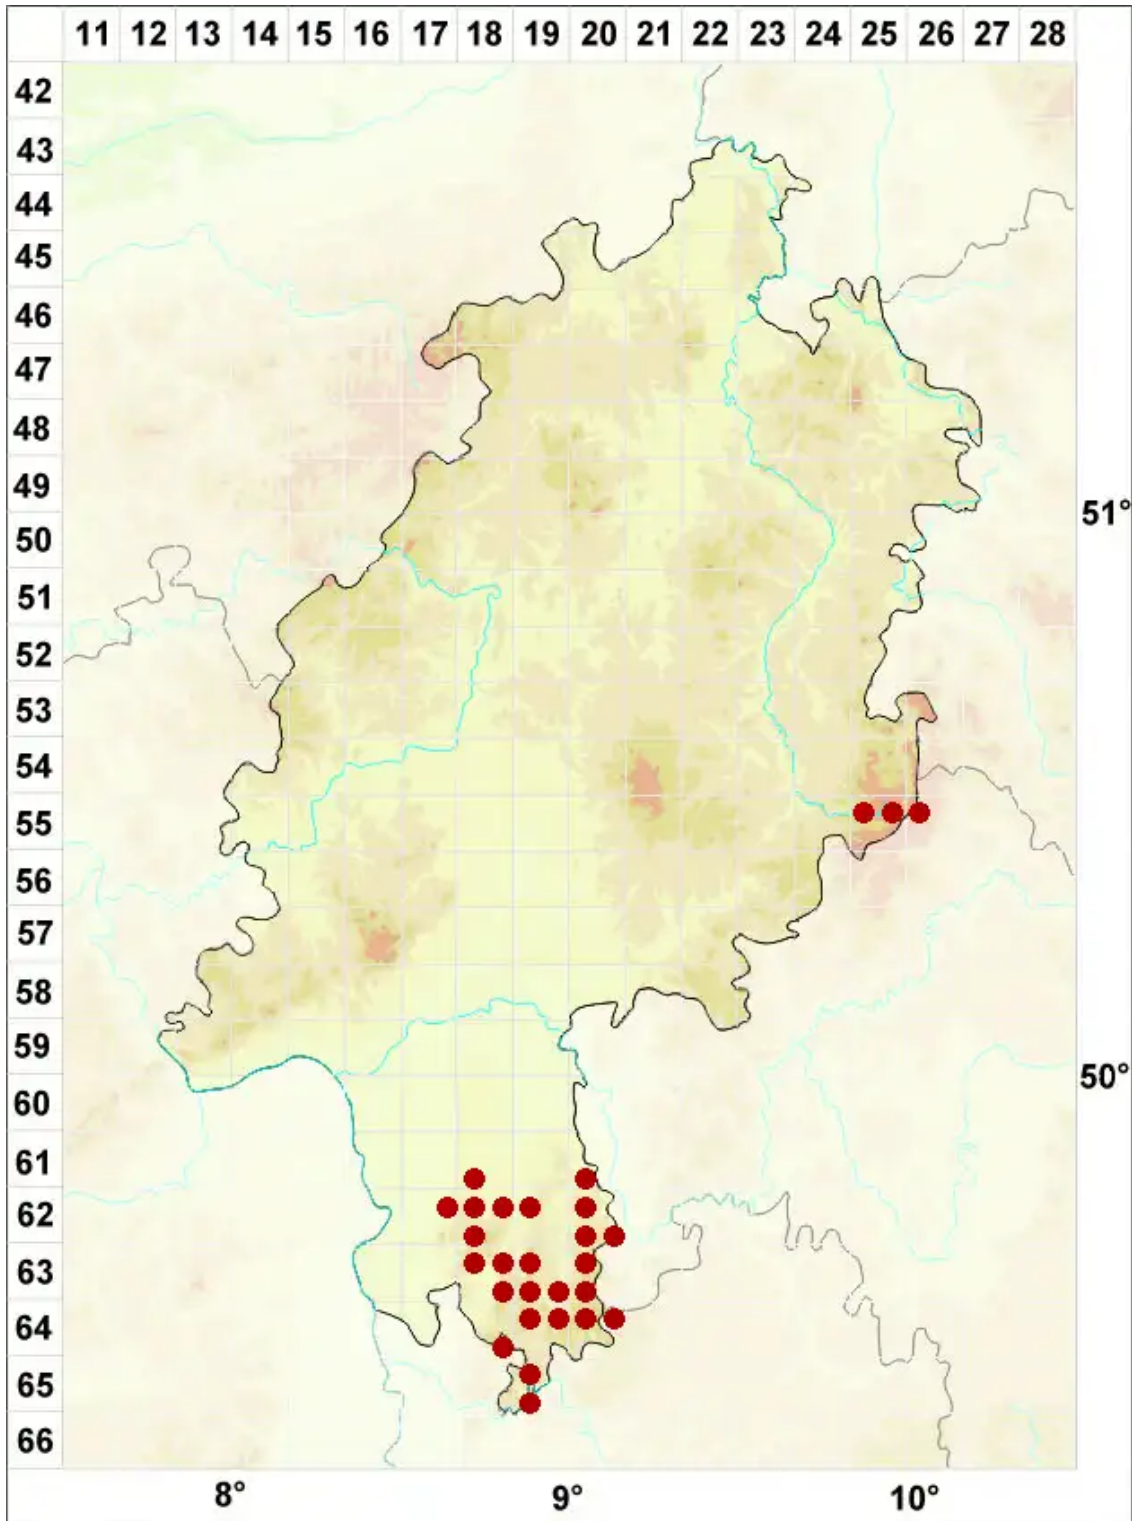

Placynthiella uliginosa (Schrad.) Coppins & P. James

Moor-Schwarznapfflechte

Legende:

- Symbole:**
Ausgefülltes Symbol:
Zeitraum von 1980 bis heute (Aktuelle Angabe)
Leeres Symbol:
Zeitraum vor 1980 (Altangabe)
Quadrat: Herbarbeleg