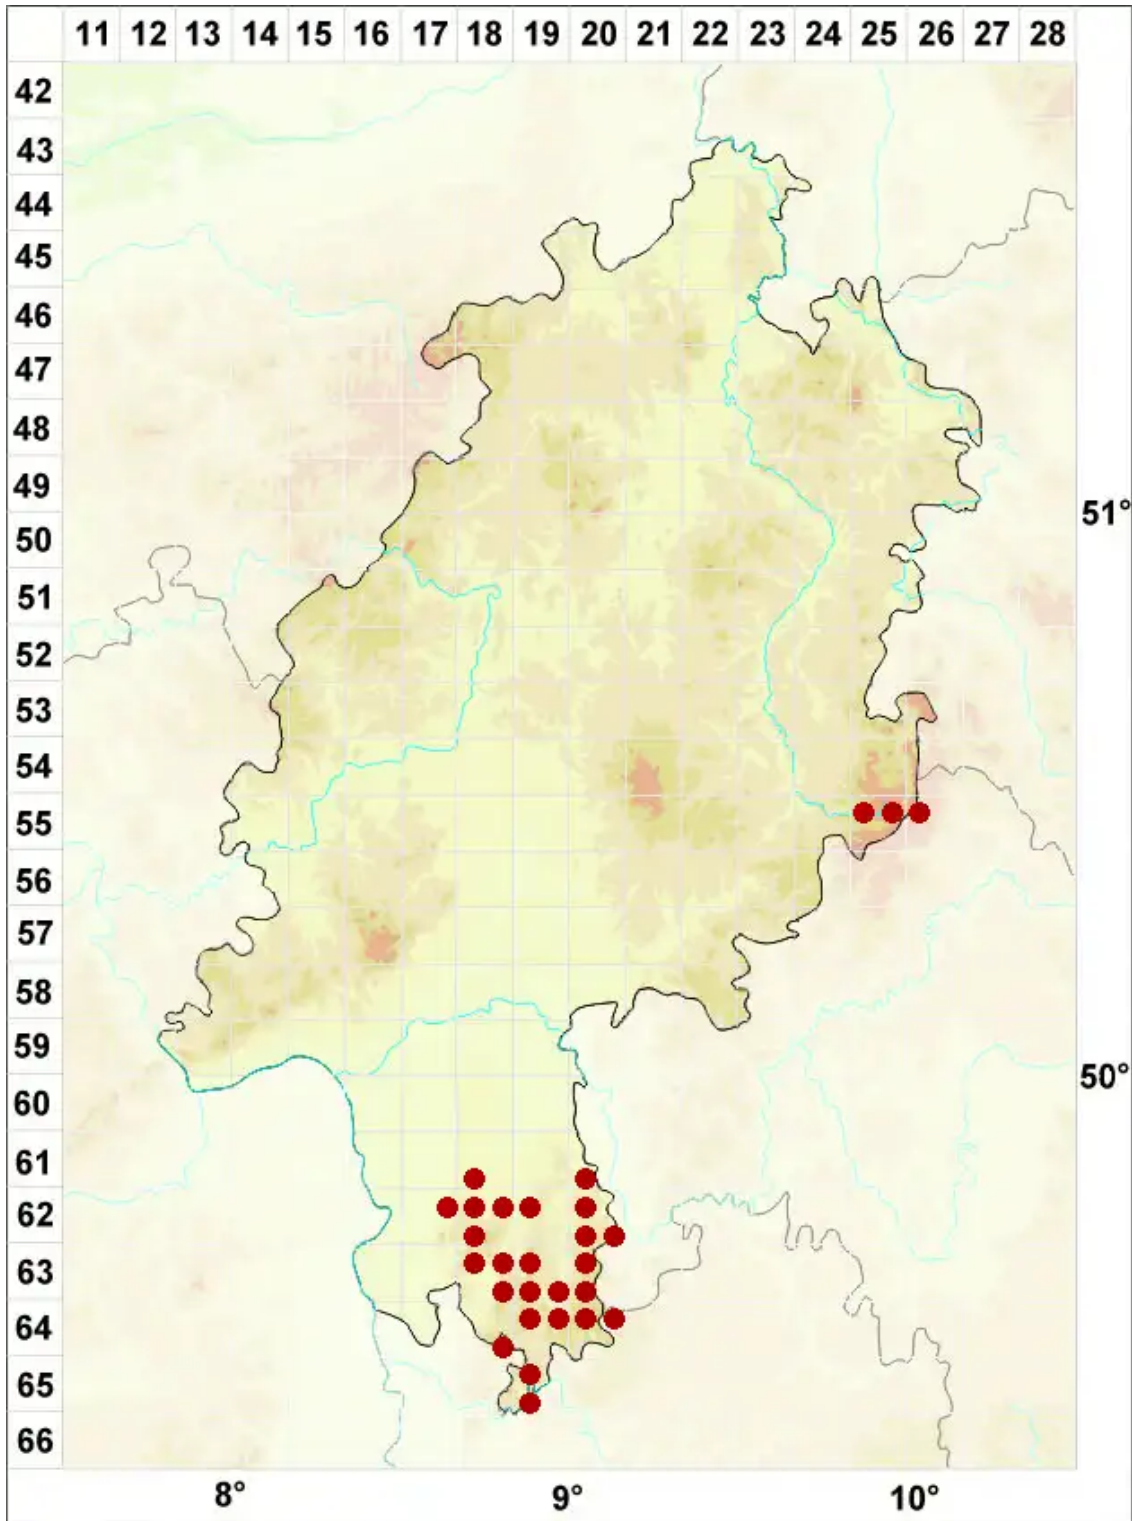

# Placynthiella uliginosa (Schrad.) Coppins & P. James

Moor-Schwarznapfflechte

Legende:

**Symbole:**

Ausgefülltes Symbol:  
Zeitraum von 1980 bis heute (Aktuelle Angabe)

Leeres Symbol:  
Zeitraum vor 1980 (Altangabe)

Quadrat: Herbarbeleg