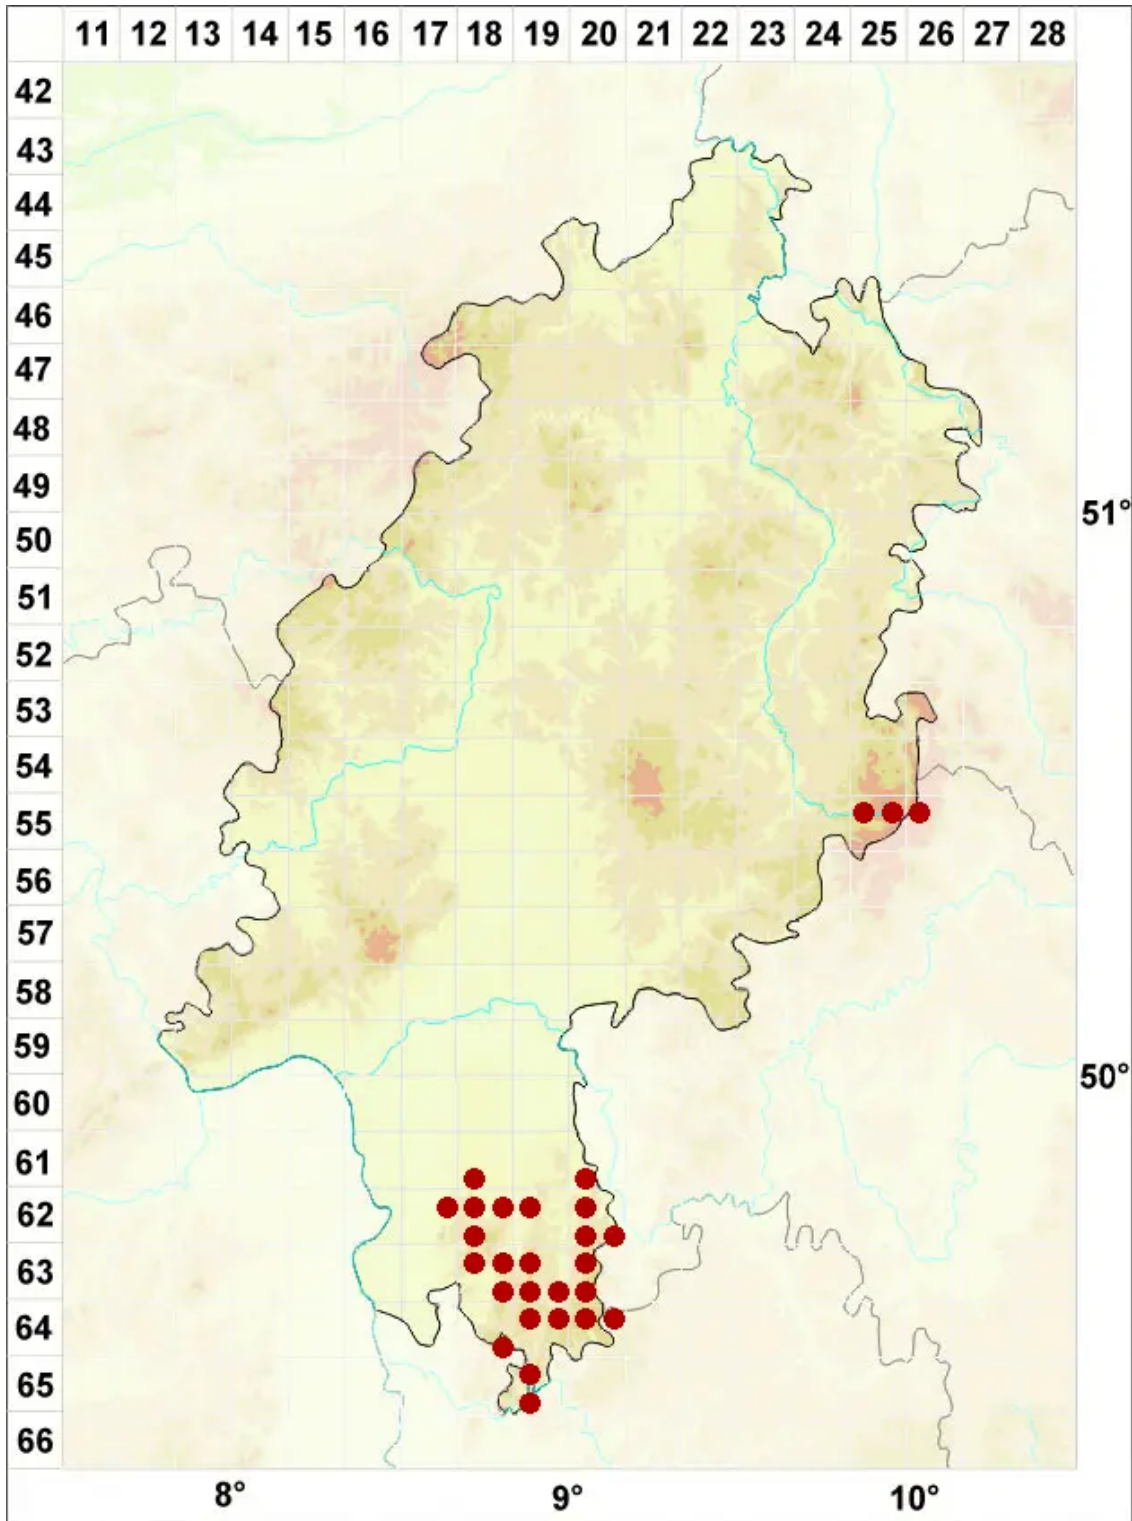

# Placynthiella uliginosa (Schrad.) Coppins & P. James

Moor-Schwarznapfflechte

Legende:

**Symbole:**

Ausgefülltes Symbol:  
Zeitraum von 1980 bis heute (Aktuelle Angabe)

Leeres Symbol:  
Zeitraum vor 1980 (Altangabe)

Quadrat: Herbarbeleg