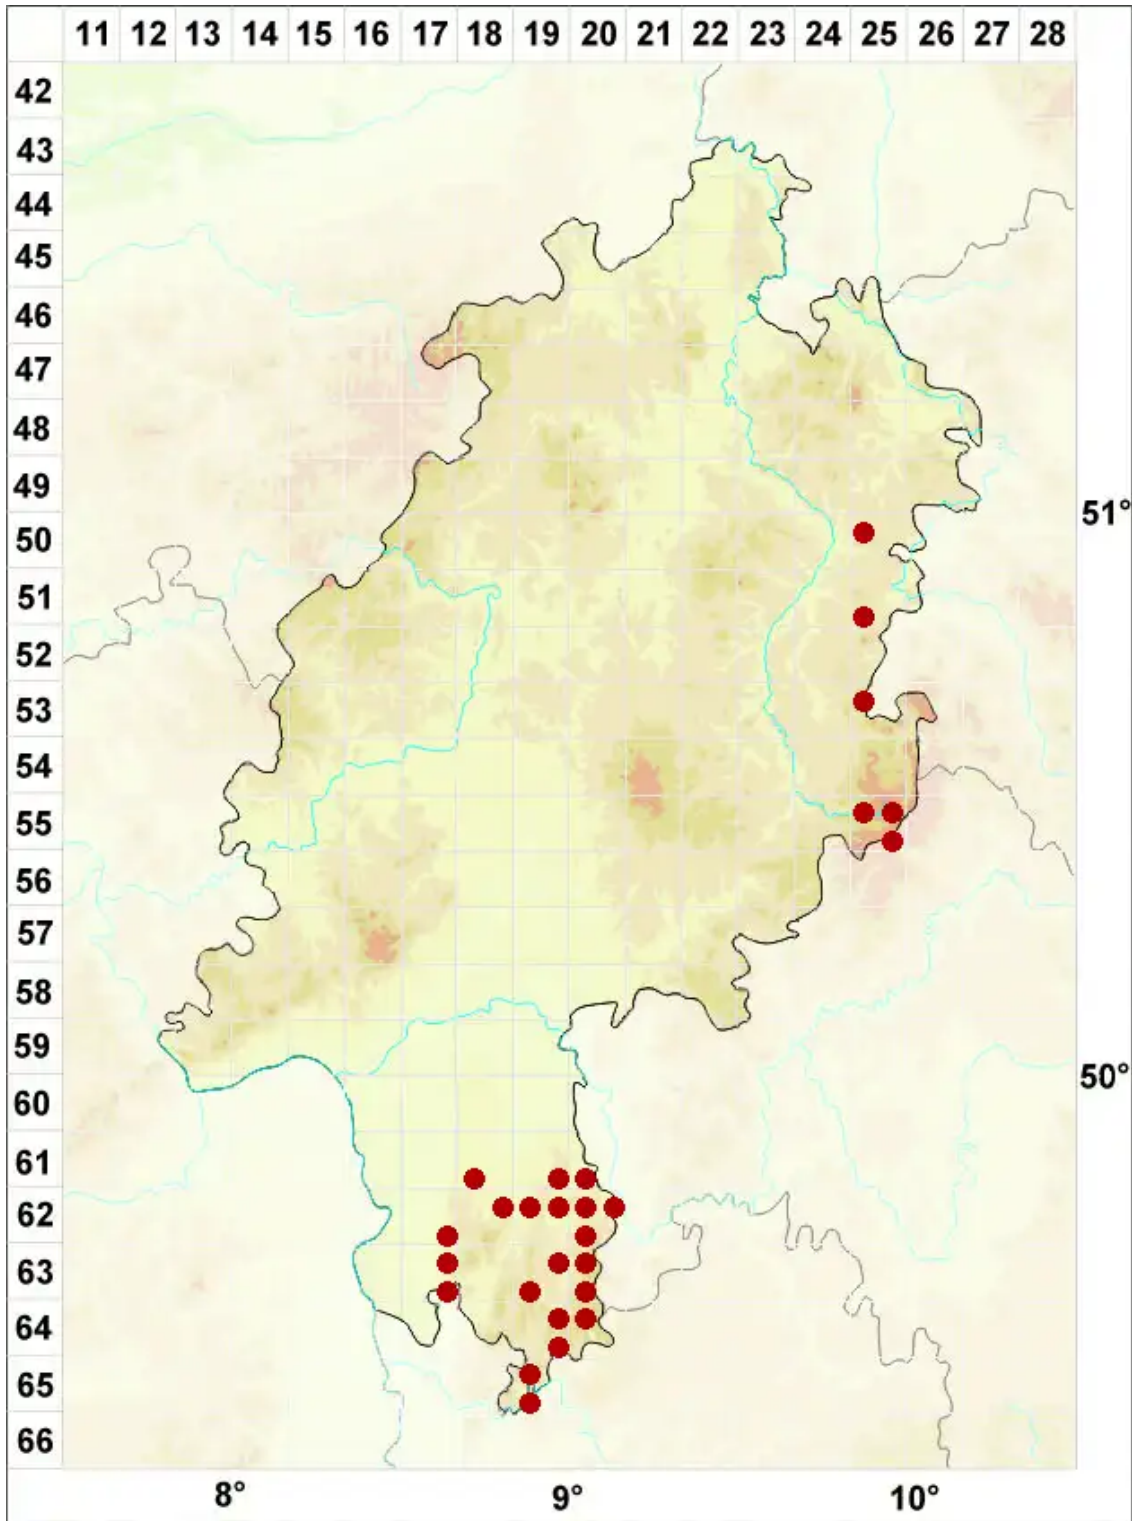

# Placynthium nigrum (Huds.) Gray

Schwarzer Tintenfleck

Legende:

- Symbole:**  
Ausgefülltes Symbol:  
Zeitraum von 1980 bis heute (Aktuelle Angabe)  
Leeres Symbol:  
Zeitraum vor 1980 (Altangabe)  
Quadrat: Herbarbeleg