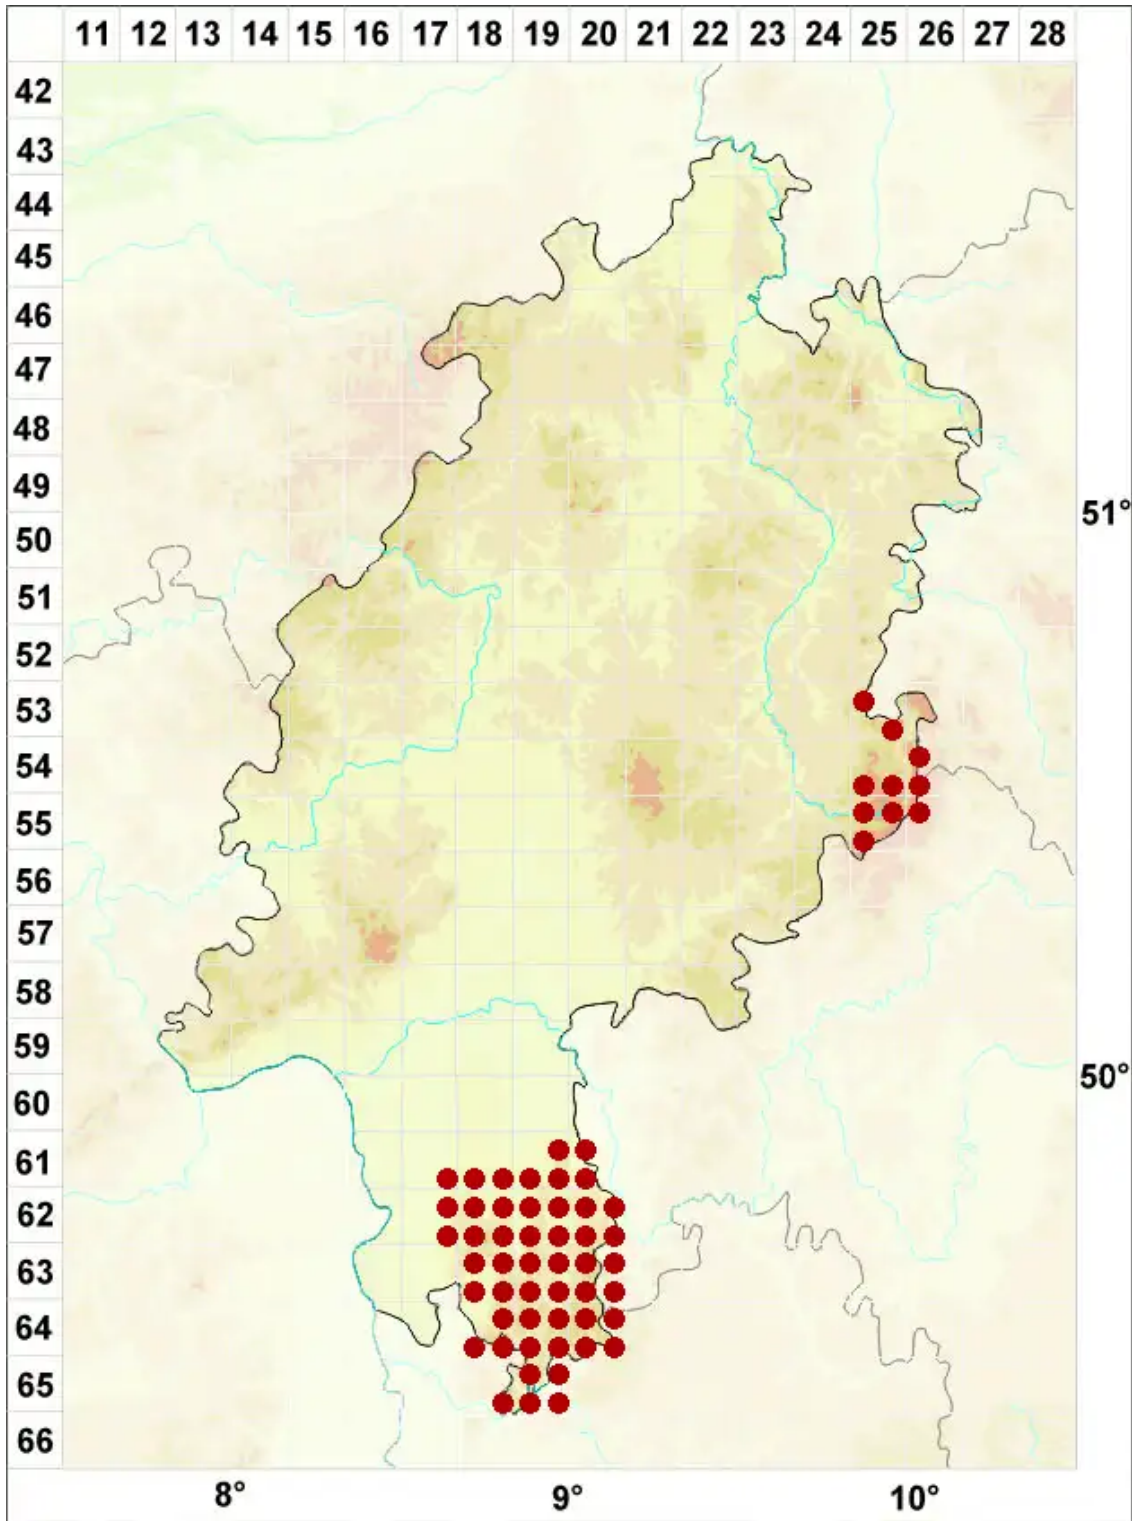

Platismatia glauca (L.) W. L. Culb. & C. F. Culb.

Blaugraue Lappenflechte

Legende:

Symbole:

Ausgefülltes Symbol:
Zeitraum von 1980 bis heute (Aktuelle Angabe)

Leeres Symbol:
Zeitraum vor 1980 (Altangabe)

Quadrat: Herbarbeleg