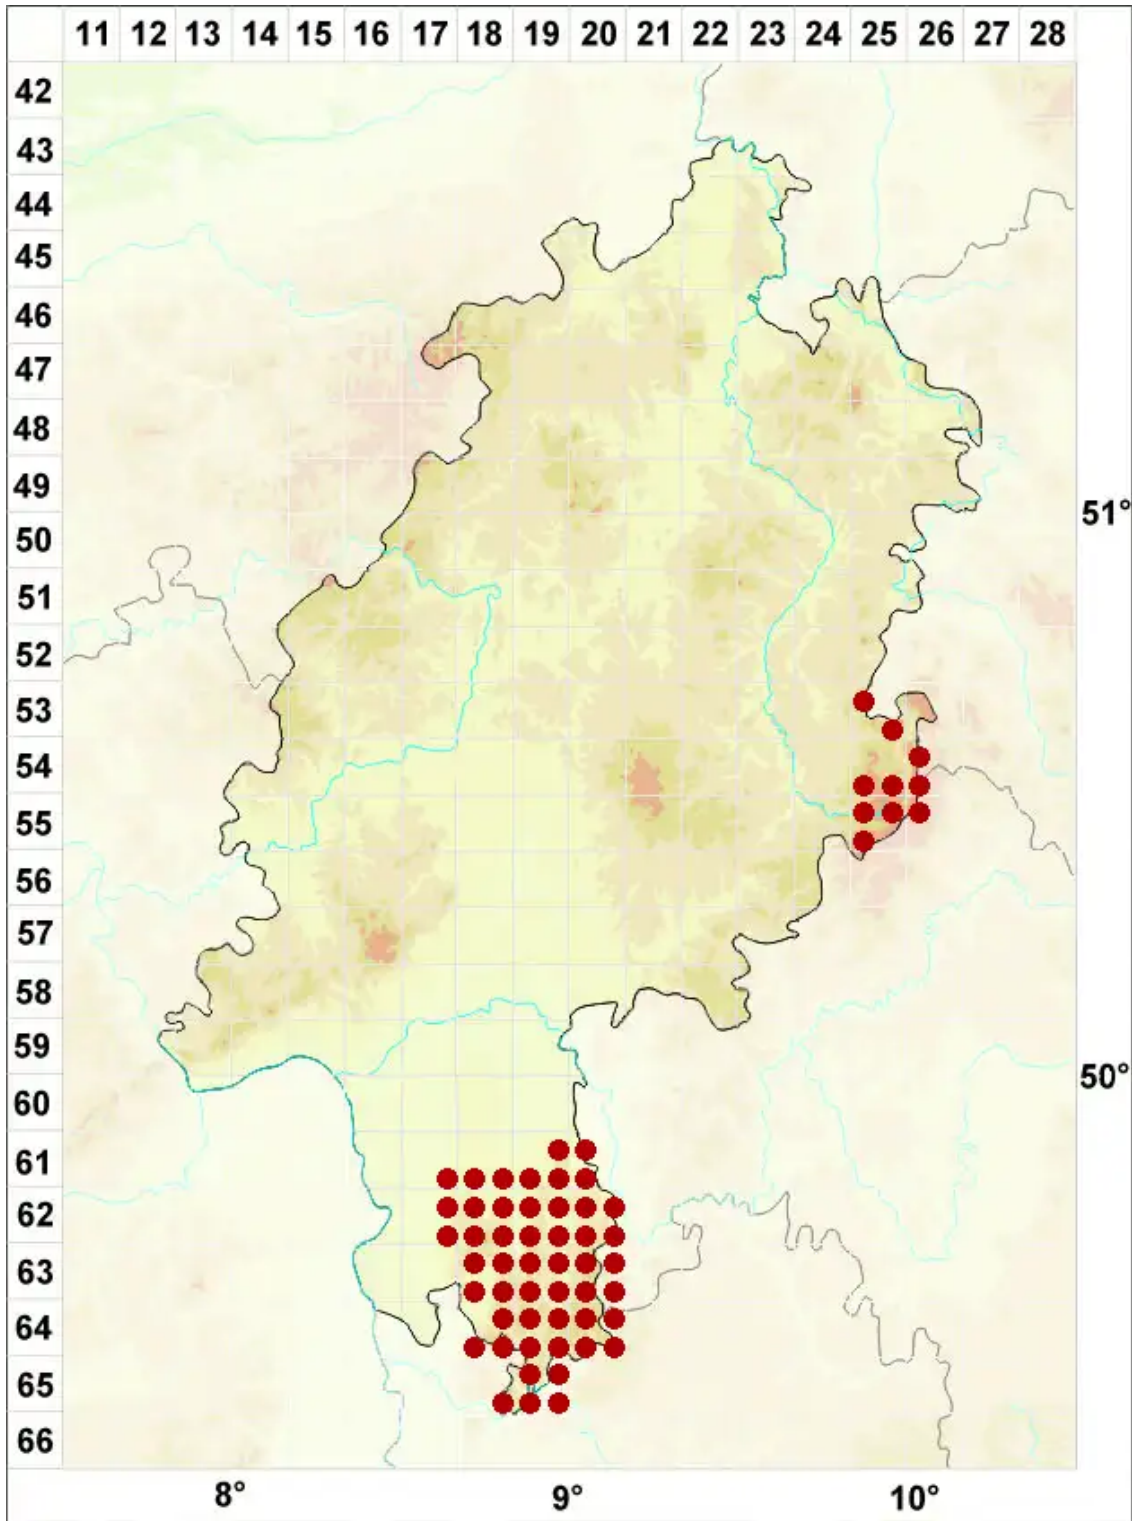

Platismatia glauca (L.) W. L. Culb. & C. F. Culb.

Blaugraue Lappenflechte

Legende:

Symbole:
Ausgefülltes Symbol:
Zeitraum von 1980 bis heute (Aktuelle Angabe)
Leeres Symbol:
Zeitraum vor 1980 (Altangabe)
Quadrat: Herbarbeleg