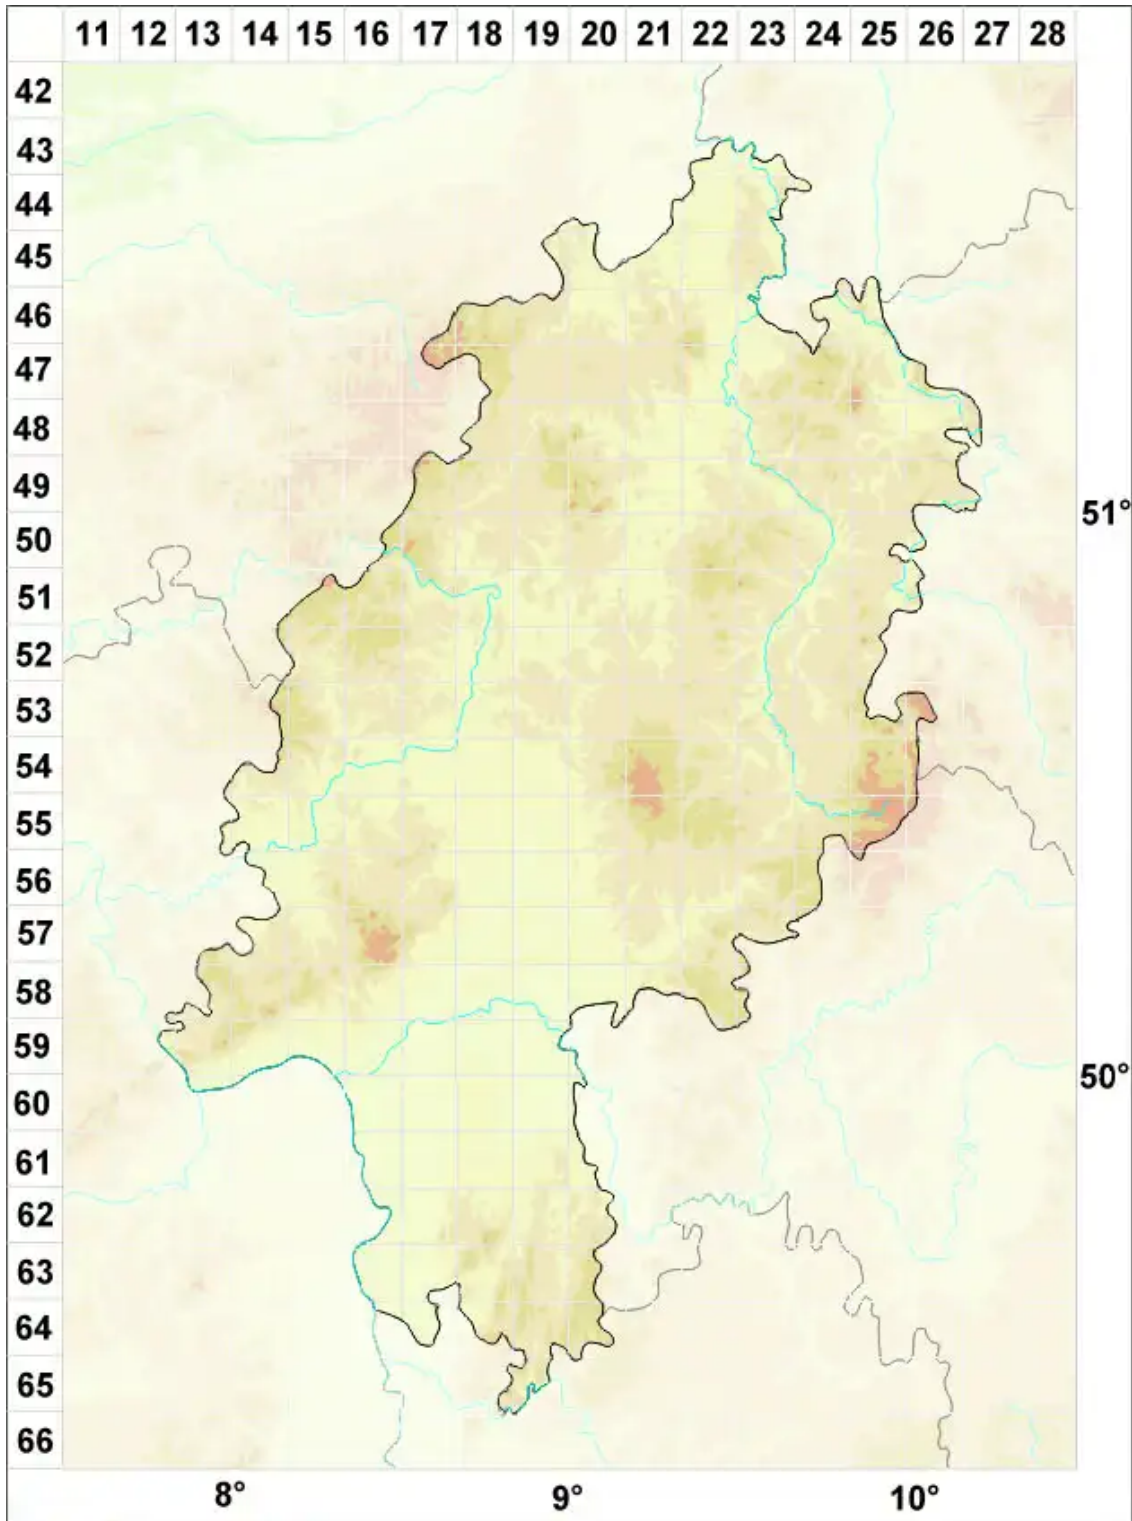

Polyblastia sendtneri Kremp.

Dryas-Kugelfrucht

Legende:

- Symbole:**
Ausgefülltes Symbol:
Zeitraum von 1980 bis heute (Aktuelle Angabe)
Leeres Symbol:
Zeitraum vor 1980 (Altangabe)
Quadrat: Herbarbeleg