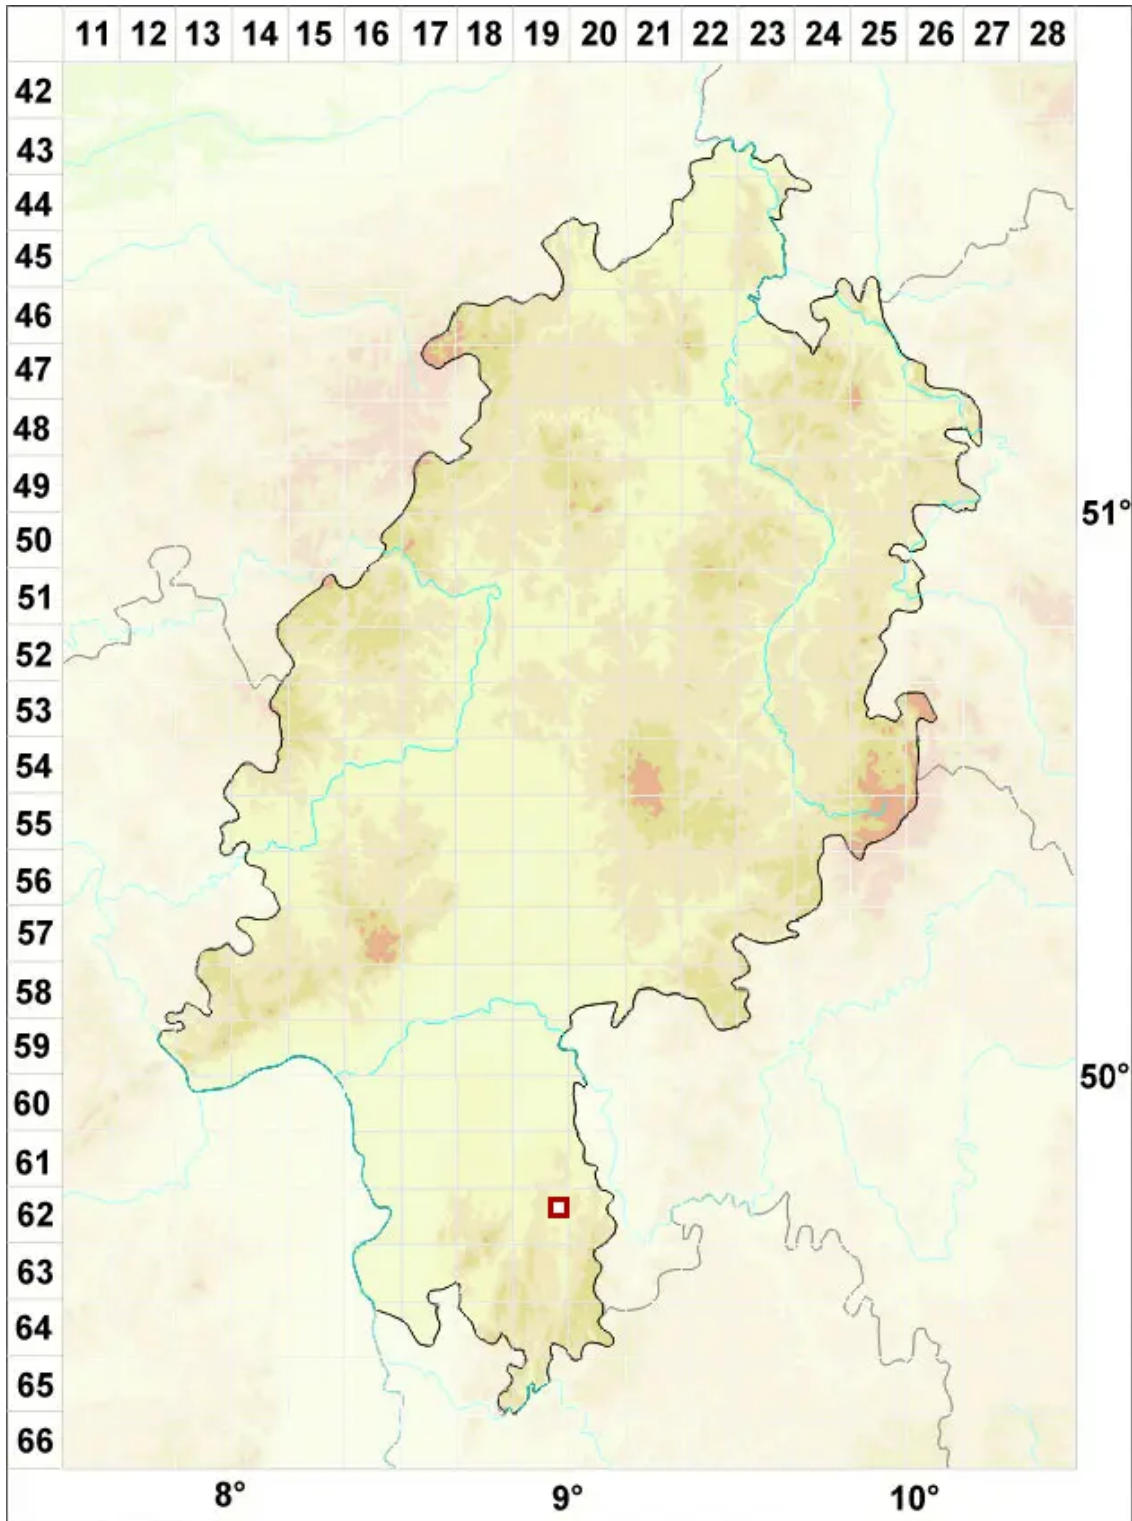

Polyblastia sepulta A. Massal.

Verborgene Kugelfrucht

Legende:

Symbole:

Ausgefülltes Symbol:
Zeitraum von 1980 bis heute (Aktuelle Angabe)

Leeres Symbol:
Zeitraum vor 1980 (Altangabe)

Quadrat: Herbarbeleg