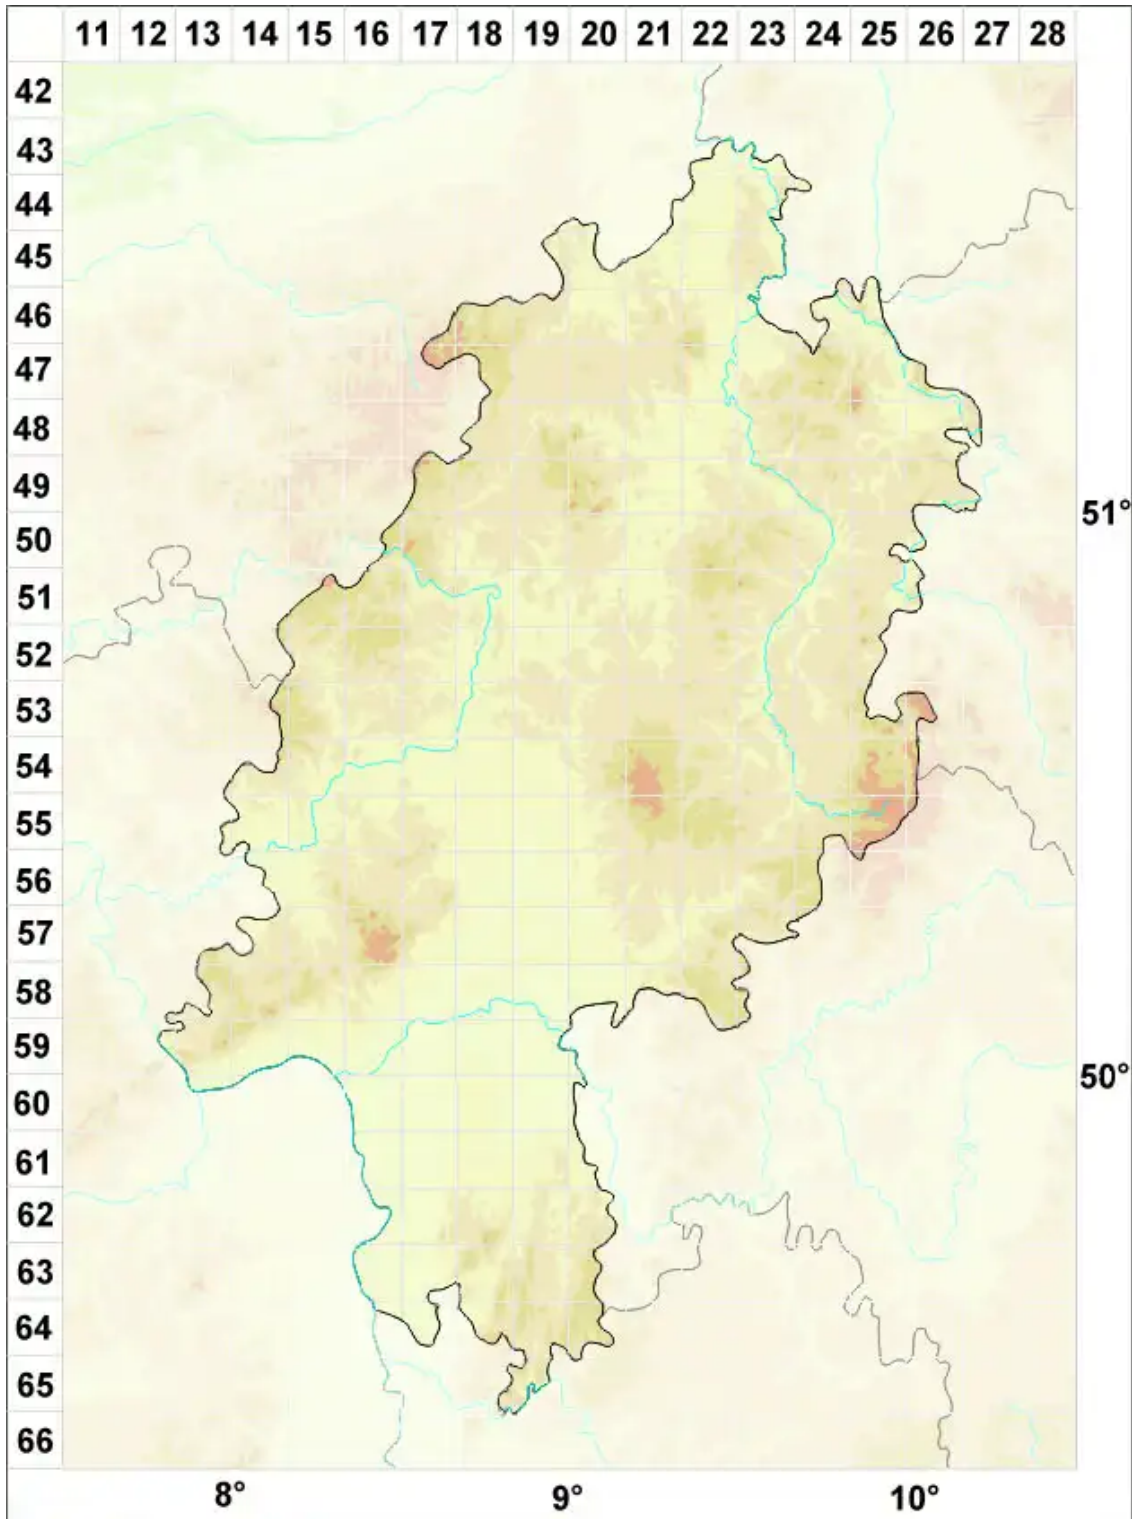

Polyblastia verrucosa (Ach.) Lönnr.

Warzige Kugelfrucht

Legende:

Symbole:

Ausgefülltes Symbol:
Zeitraum von 1980 bis heute (Aktuelle Angabe)

Leeres Symbol:
Zeitraum vor 1980 (Altangabe)

Quadrat: Herbarbeleg