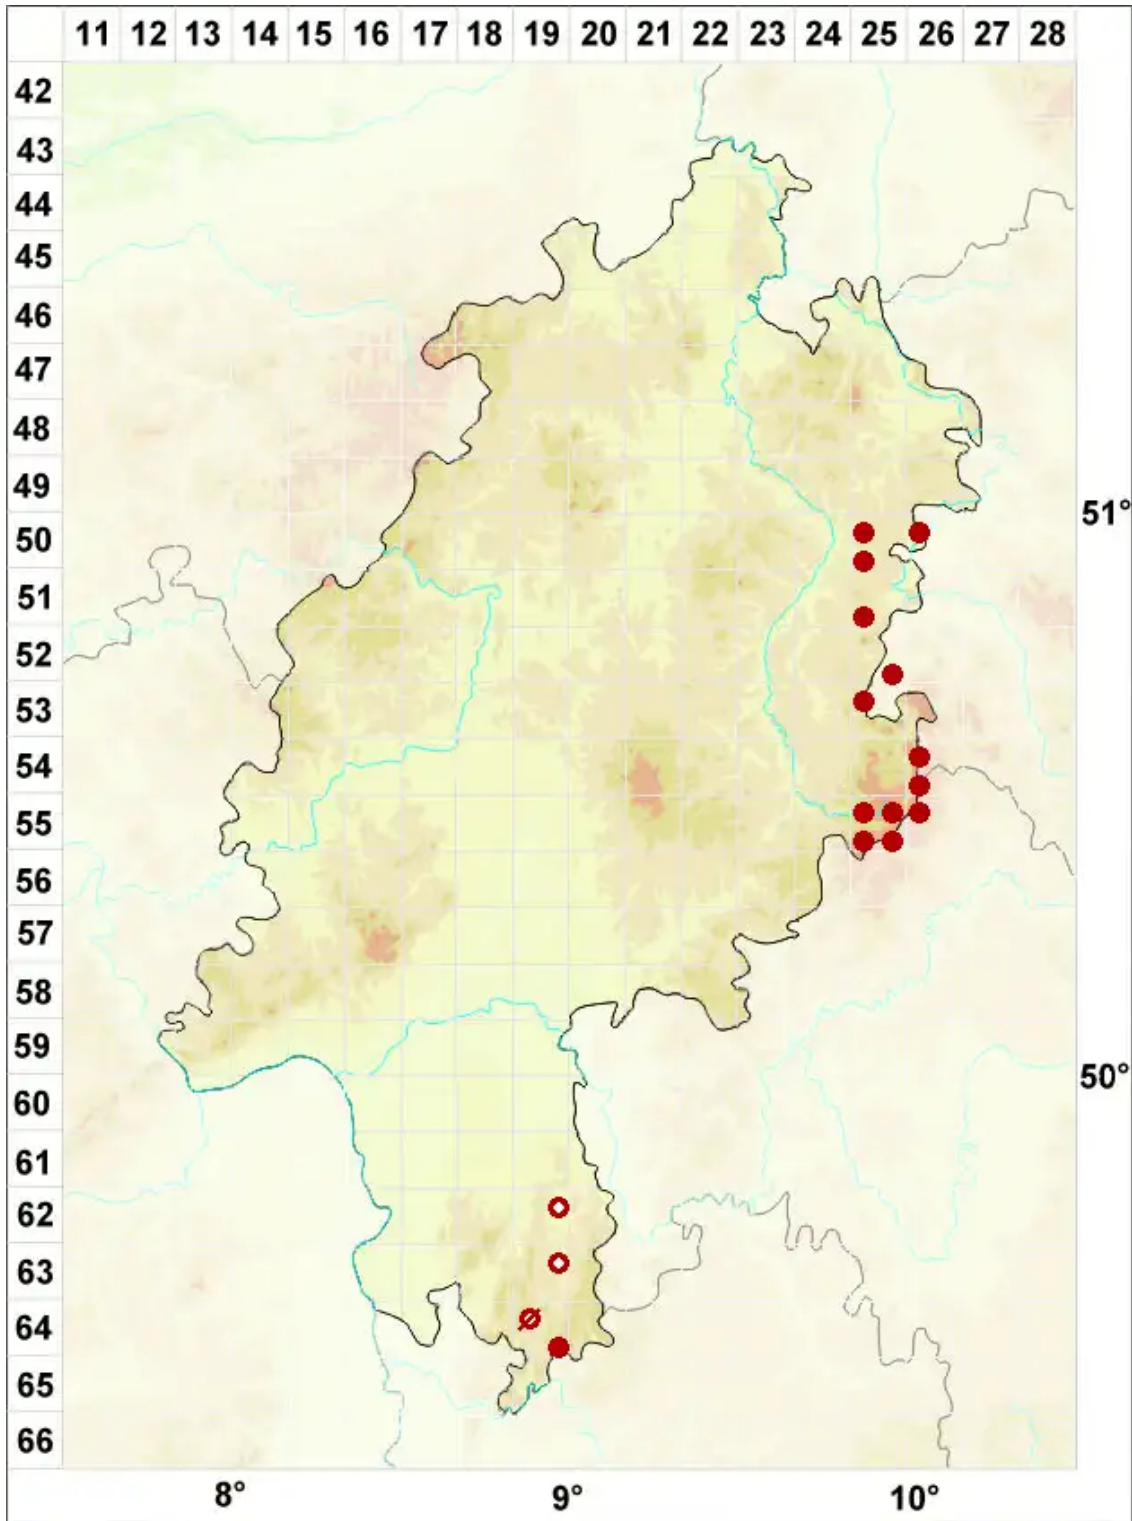

Xanthoria candelaria (L.) Th. Fr.

Leuchter-Gelbflechte

Legende:

- Symbole:**
Ausgefülltes Symbol:
Zeitraum von 1980 bis heute (Aktuelle Angabe)
Leeres Symbol:
Zeitraum vor 1980 (Altangabe)
Quadrat: Herbarbeleg