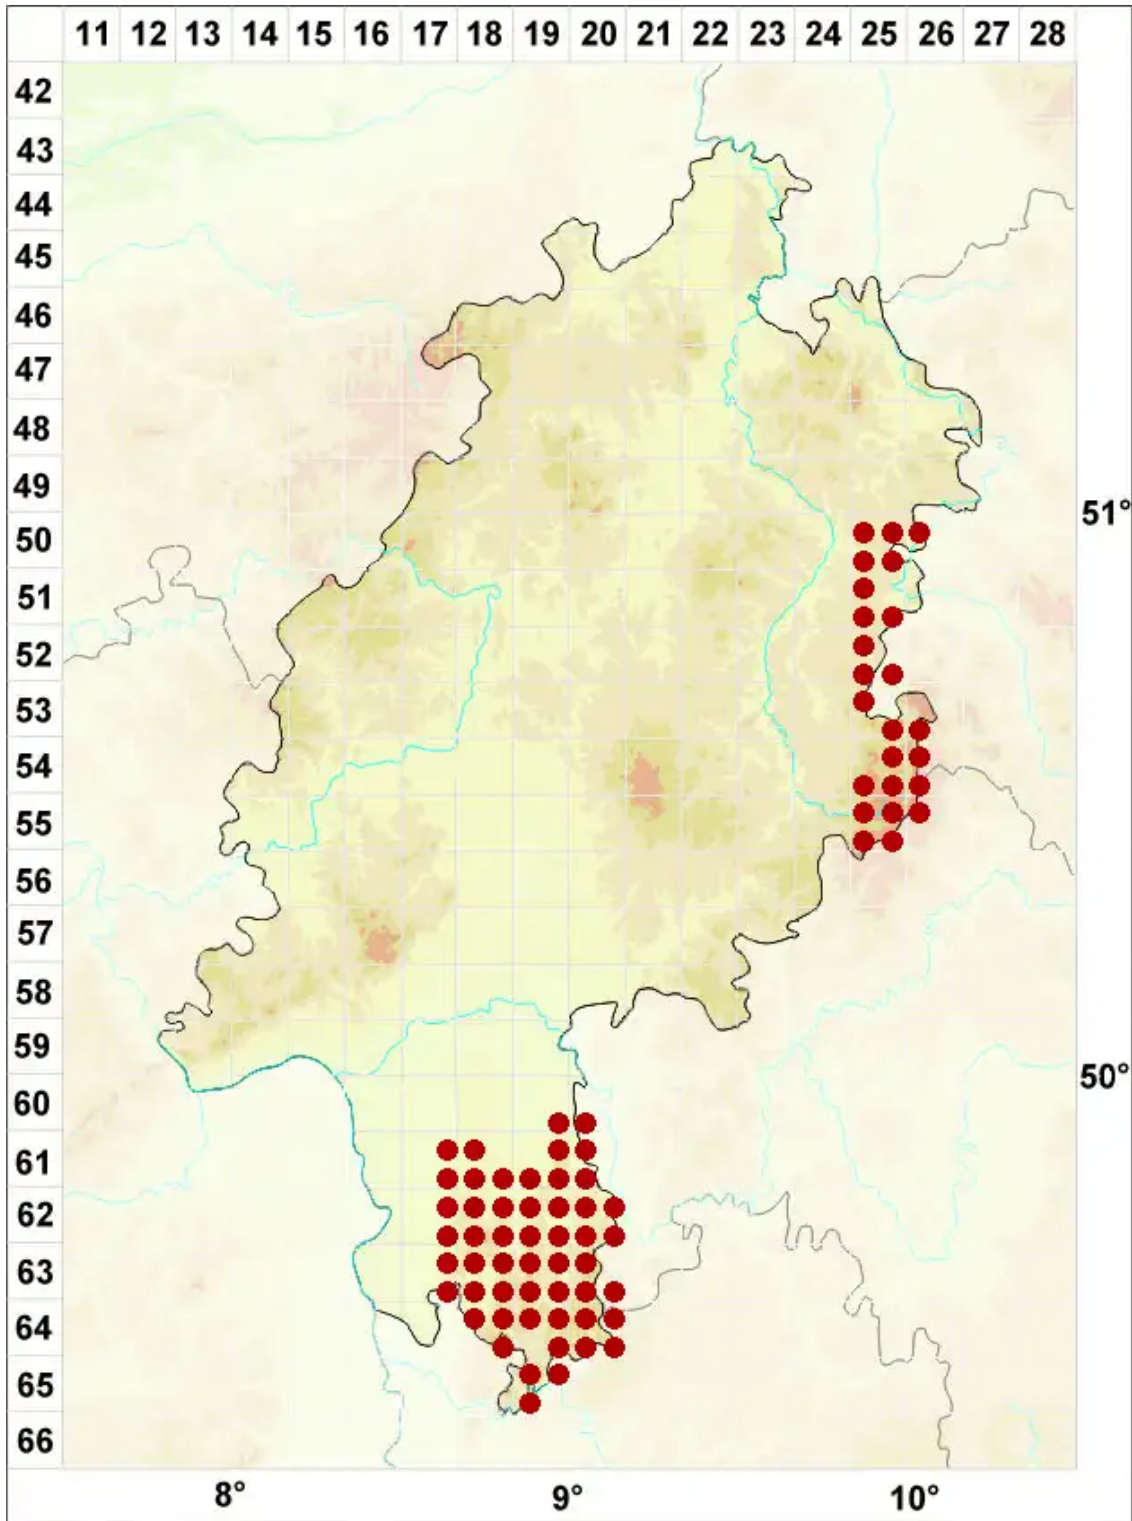

Xanthoria polycarpa (Hoffm.) Rieber

Vielfruchtige Gelbflechte

Legende:

- Symbole:**
- Ausgefülltes Symbol:
Zeitraum von 1980 bis heute (Aktuelle Angabe)
 - Leeres Symbol:
Zeitraum vor 1980 (Altangabe)
 - Quadrat: Herbarbeleg