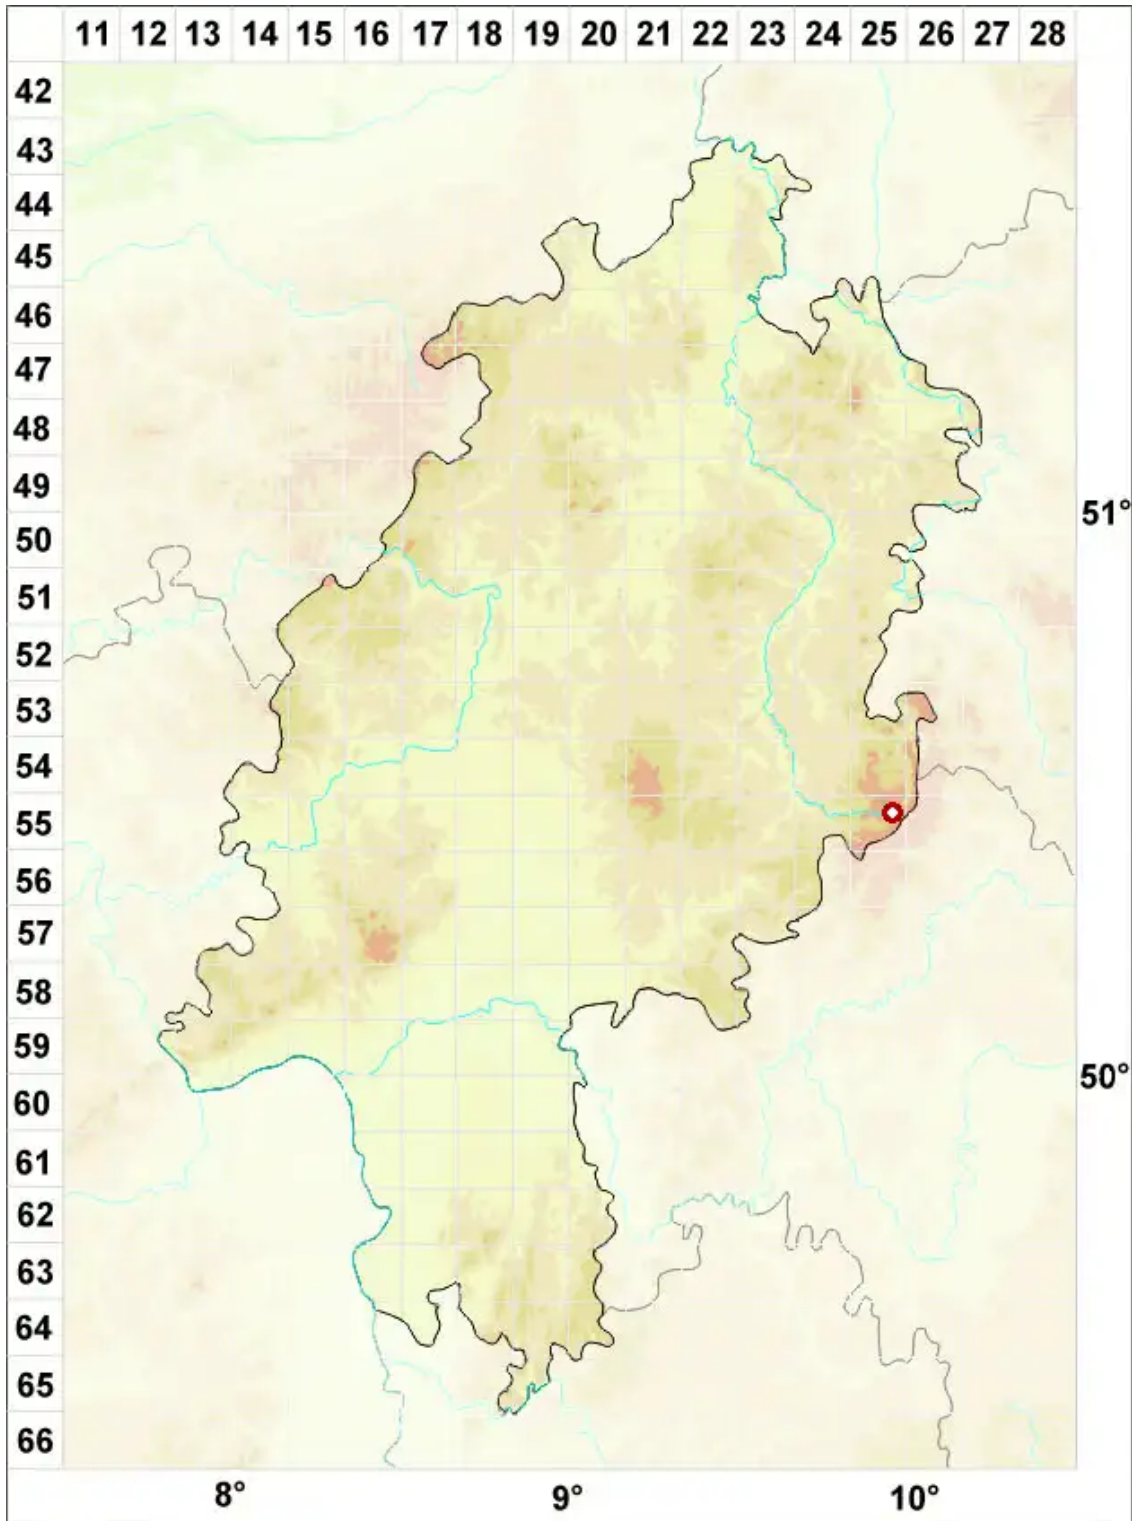

Polychidium muscicola (Sw.) Gray

Moos-Kissenflechte

Legende:

- Symbole:**
- Ausgefülltes Symbol:
Zeitraum von 1980 bis heute (Aktuelle Angabe)
 - Leeres Symbol:
Zeitraum vor 1980 (Altangabe)
 - Quadrat: Herbarbeleg