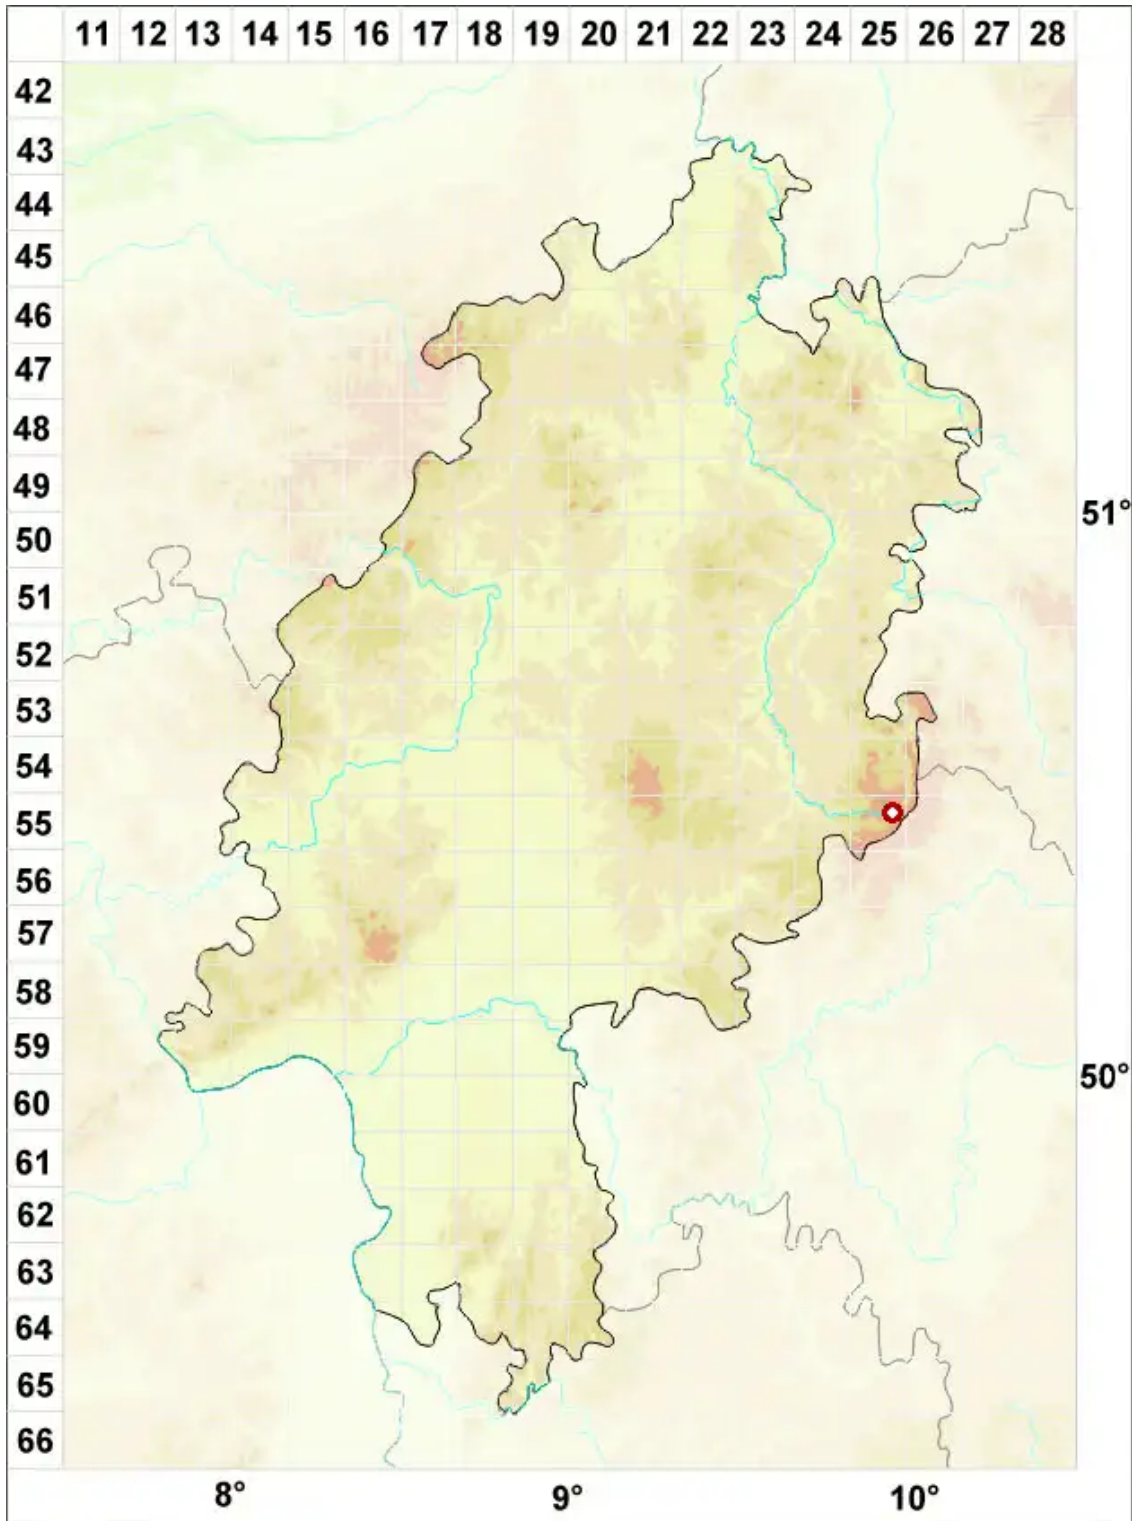

Polychidium muscicola (Sw.) Gray

Moos-Kissenflechte

Legende:

Symbole:
Ausgefülltes Symbol:
Zeitraum von 1980 bis heute (Aktuelle Angabe)
Leeres Symbol:
Zeitraum vor 1980 (Altangabe)
Quadrat: Herbarbeleg