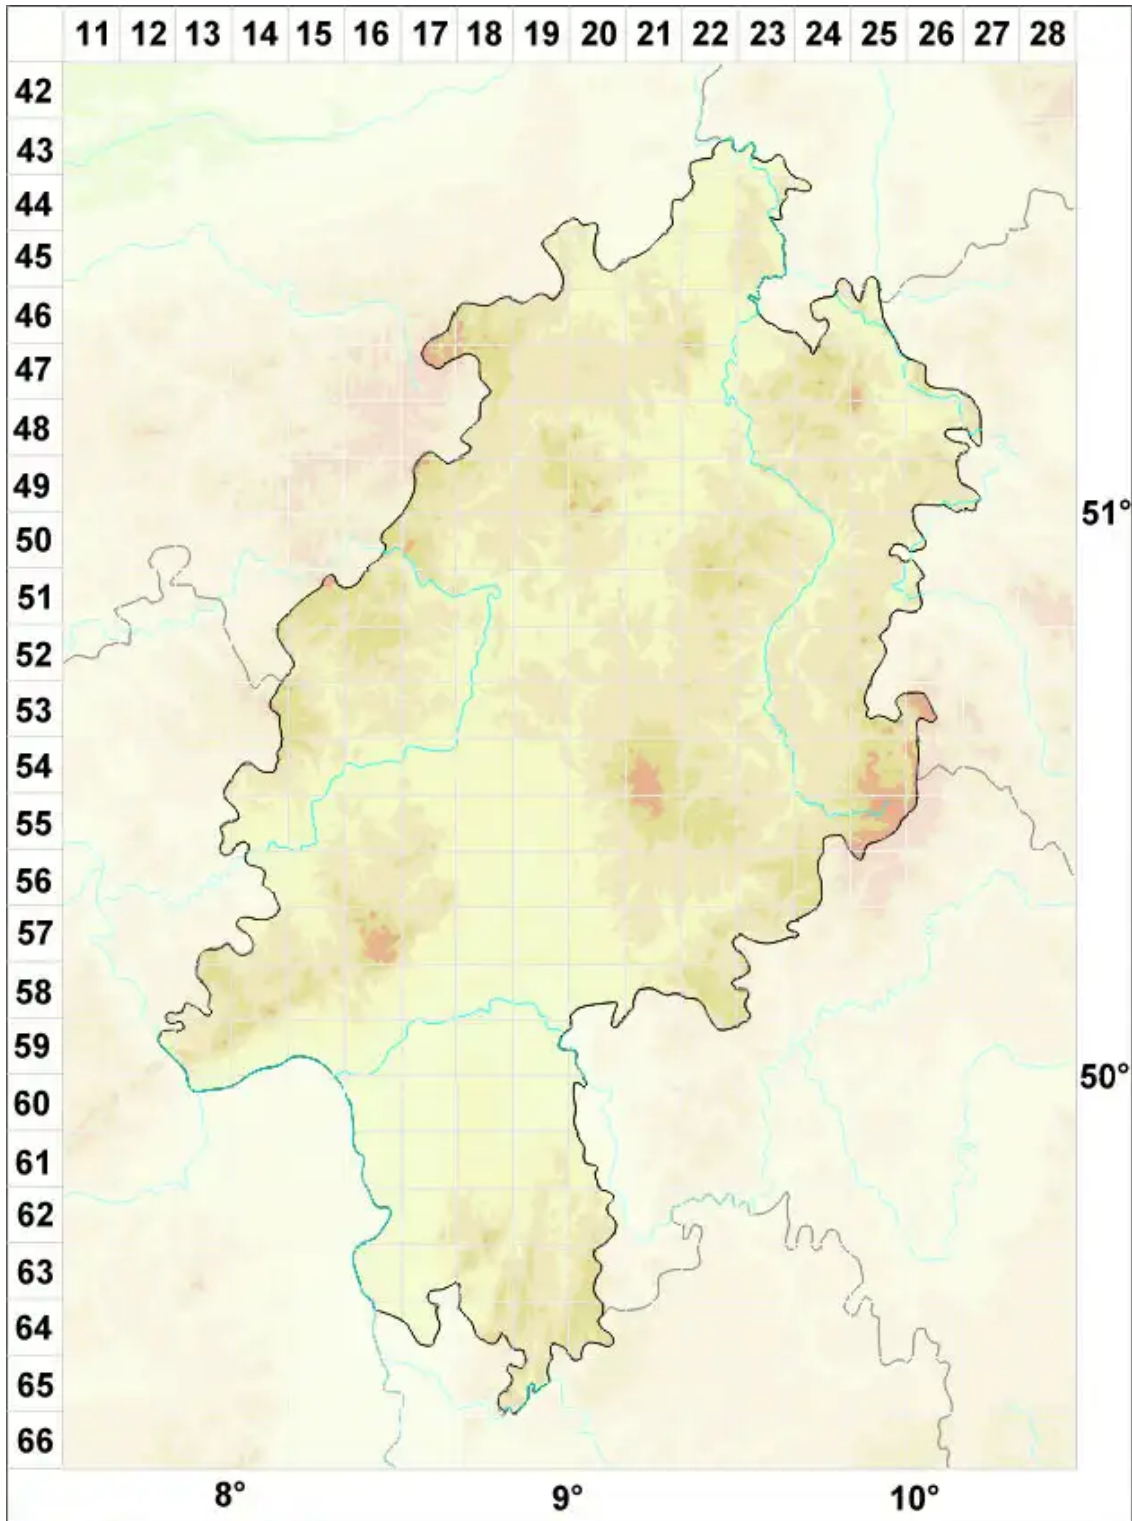

# Polycoccum minutulum Kocourk. & F. Berger

Legende:

- Symbole:**
- Ausgefülltes Symbol:  
Zeitraum von 1980 bis heute (Aktuelle Angabe)
  - Leeres Symbol:  
Zeitraum vor 1980 (Altangabe)
  - Quadrat: Herbarbeleg