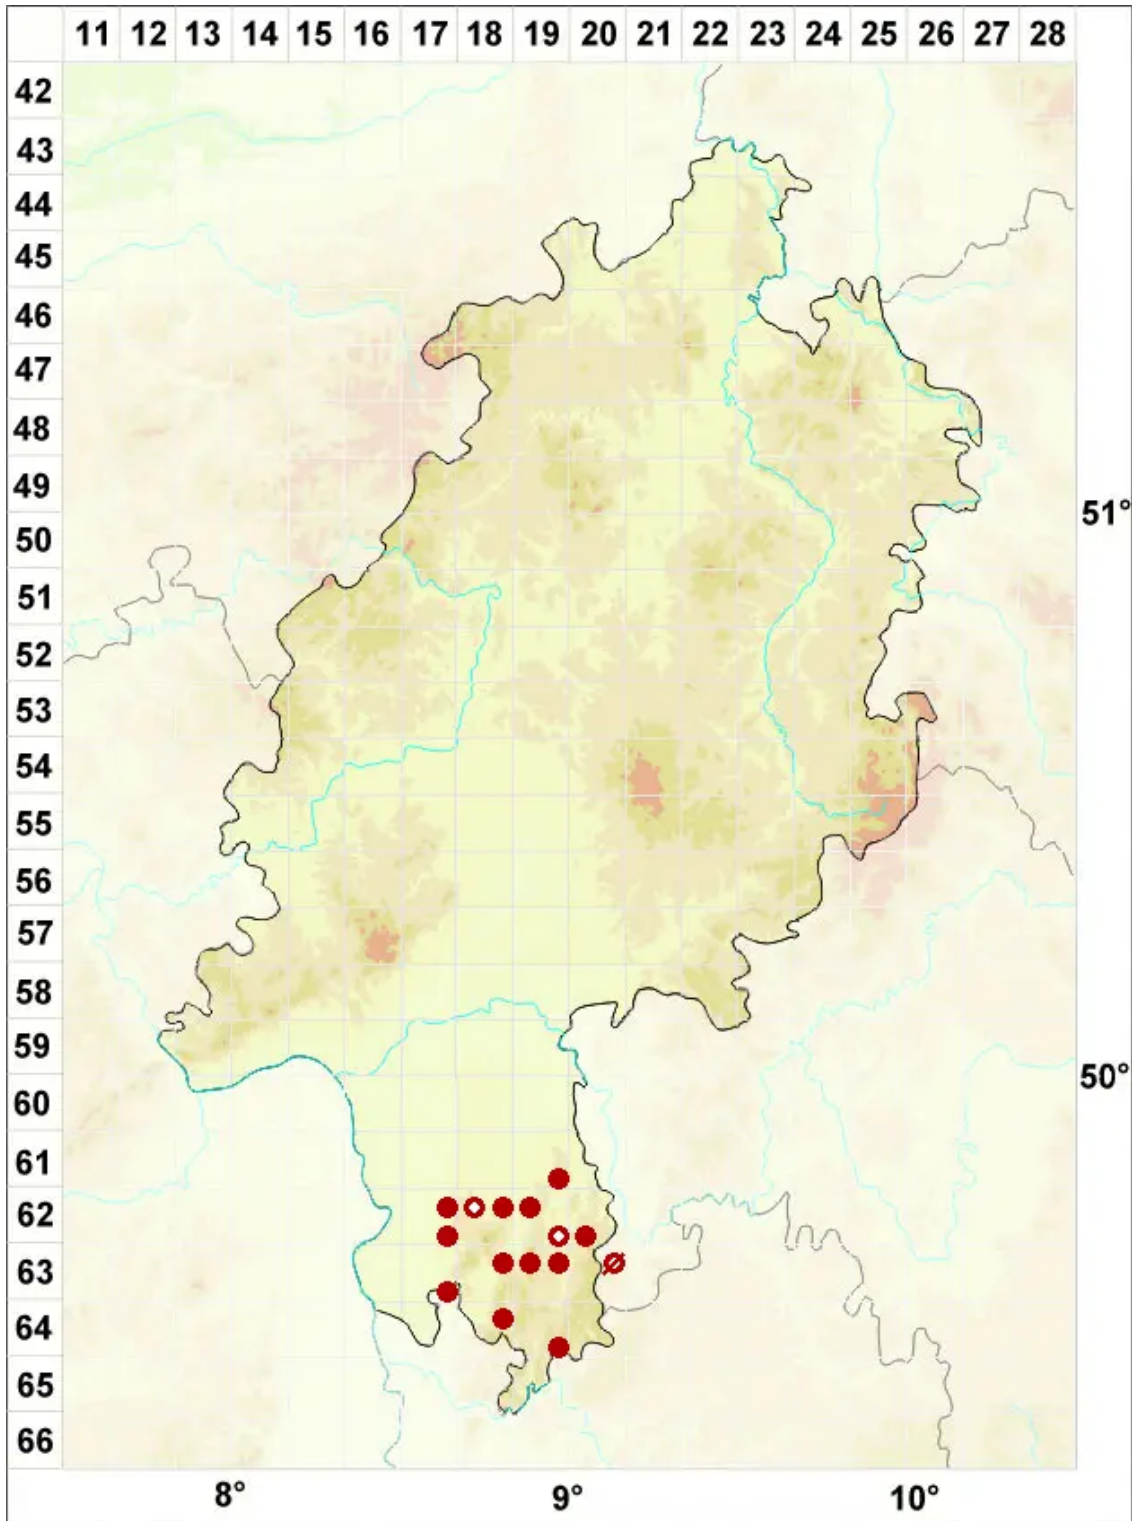

Polysporina simplex (Davies) Vězda

Einfacher Vielsporer

Legende:

Symbole:

Ausgefülltes Symbol:
Zeitraum von 1980 bis heute (Aktuelle Angabe)

Leeres Symbol:
Zeitraum vor 1980 (Altangabe)

Quadrat: Herbarbeleg