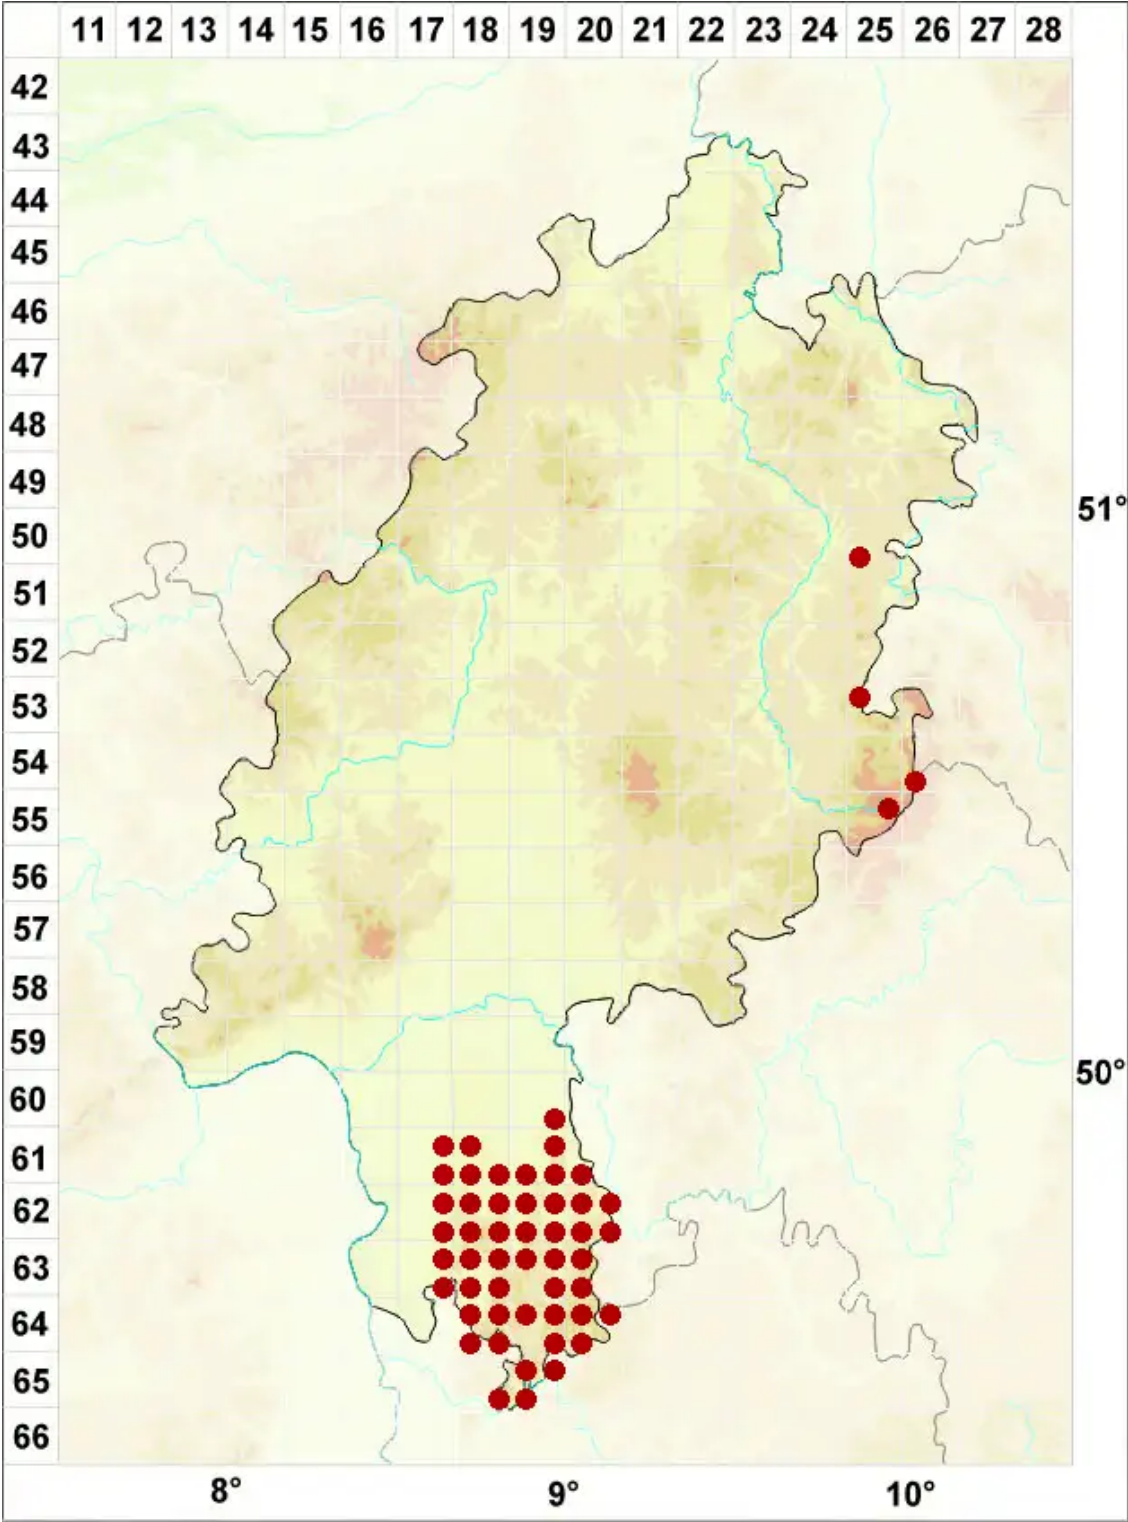

Porina chlorotica (Ach.) Müll. Arg.

Legende:

- Symbole:**
- Ausgefülltes Symbol:
Zeitraum von 1980 bis heute (Aktuelle Angabe)
 - Leeres Symbol:
Zeitraum vor 1980 (Altangabe)
 - Quadrat: Herbarbeleg