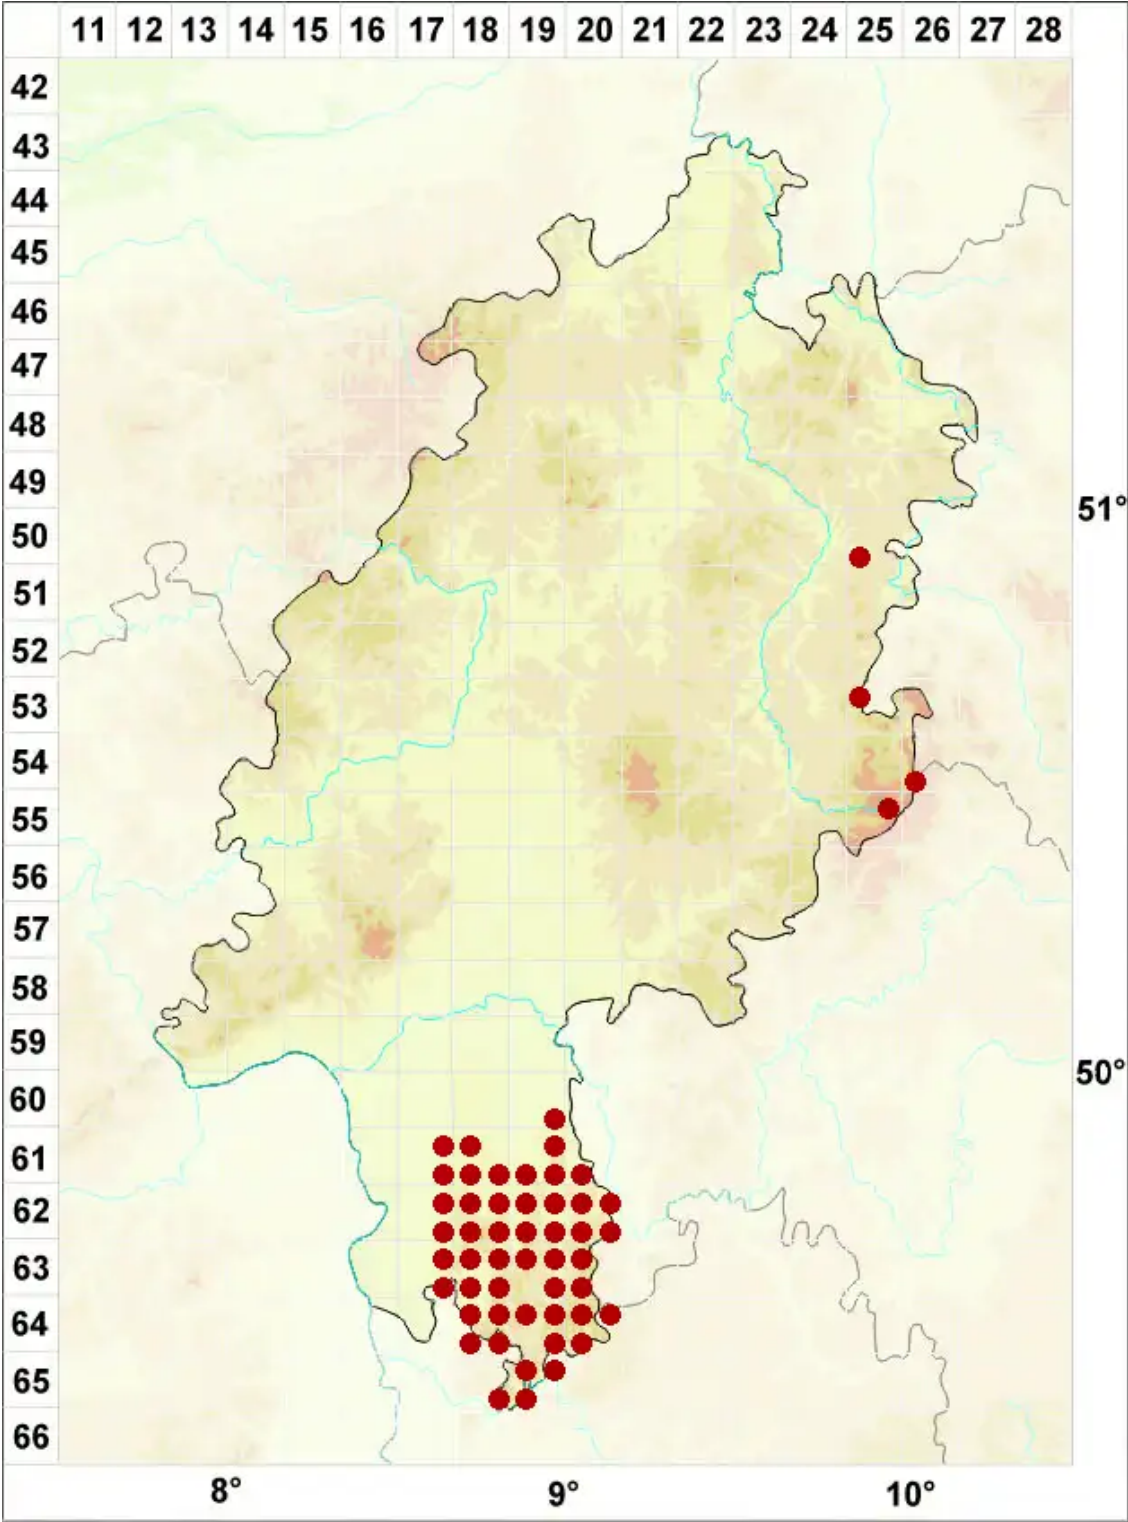

# Porina chlorotica (Ach.) Müll. Arg.

Legende:

- Symbole:**
- Ausgefülltes Symbol:  
Zeitraum von 1980 bis heute (Aktuelle Angabe)
  - Leeres Symbol:  
Zeitraum vor 1980 (Altangabe)
  - Quadrat: Herbarbeleg