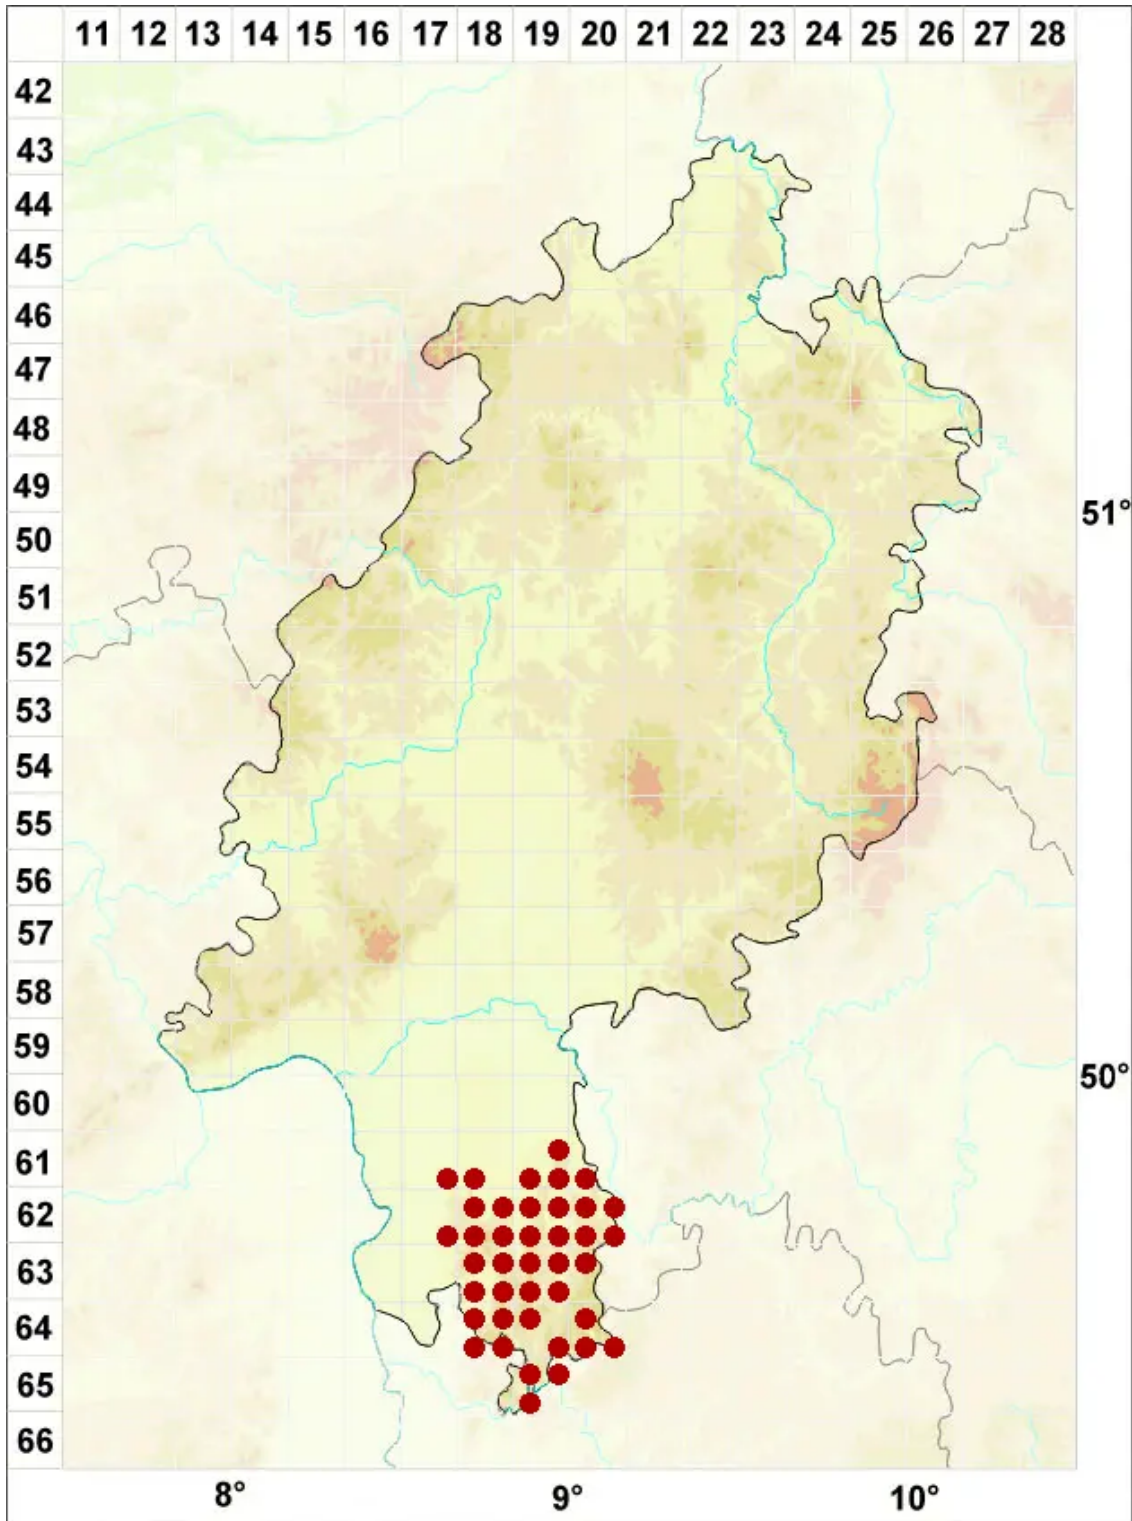

Porina leptalea (Durieu & Mont.) A. L. Sm.

Zarte Kernflechte

Legende:

- Symbole:**
- Ausgefülltes Symbol:
Zeitraum von 1980 bis heute (Aktuelle Angabe)
 - Leeres Symbol:
Zeitraum vor 1980 (Altangabe)
 - Quadrat: Herbarbeleg