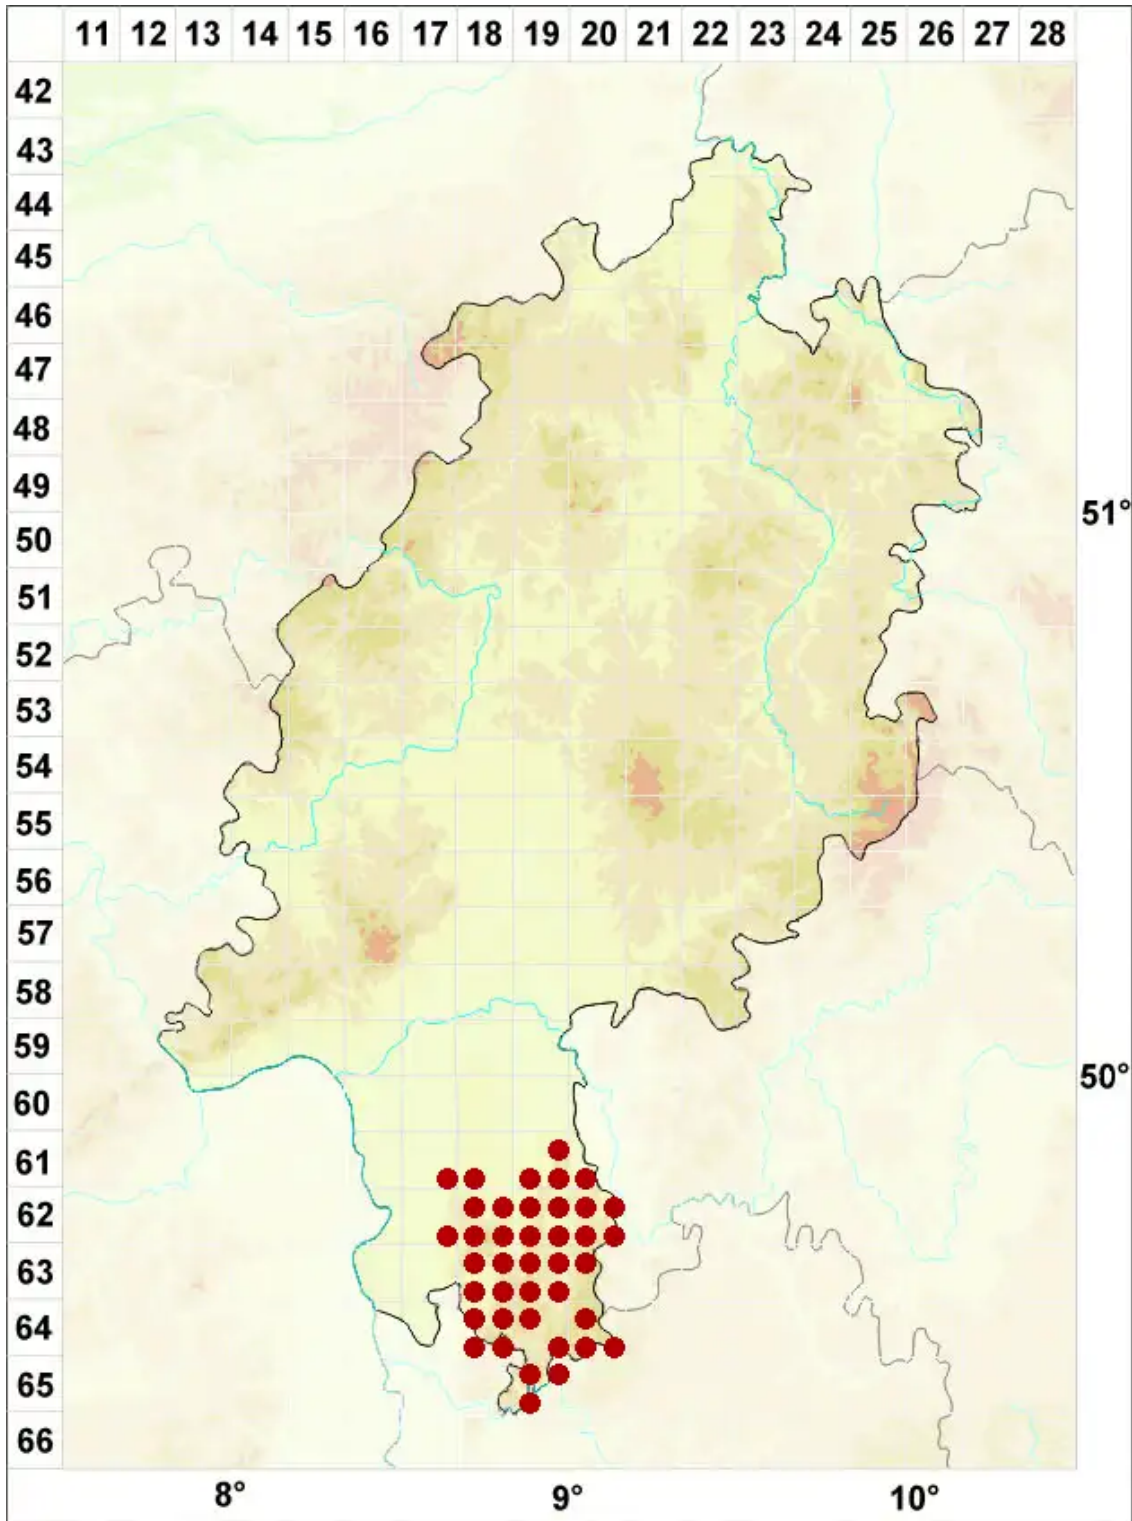

Porina leptalea (Durieu & Mont.) A. L. Sm.

Zarte Kernflechte

Legende:

- Symbole:**
Ausgefülltes Symbol:
Zeitraum von 1980 bis heute (Aktuelle Angabe)
Leeres Symbol:
Zeitraum vor 1980 (Altangabe)
Quadrat: Herbarbeleg