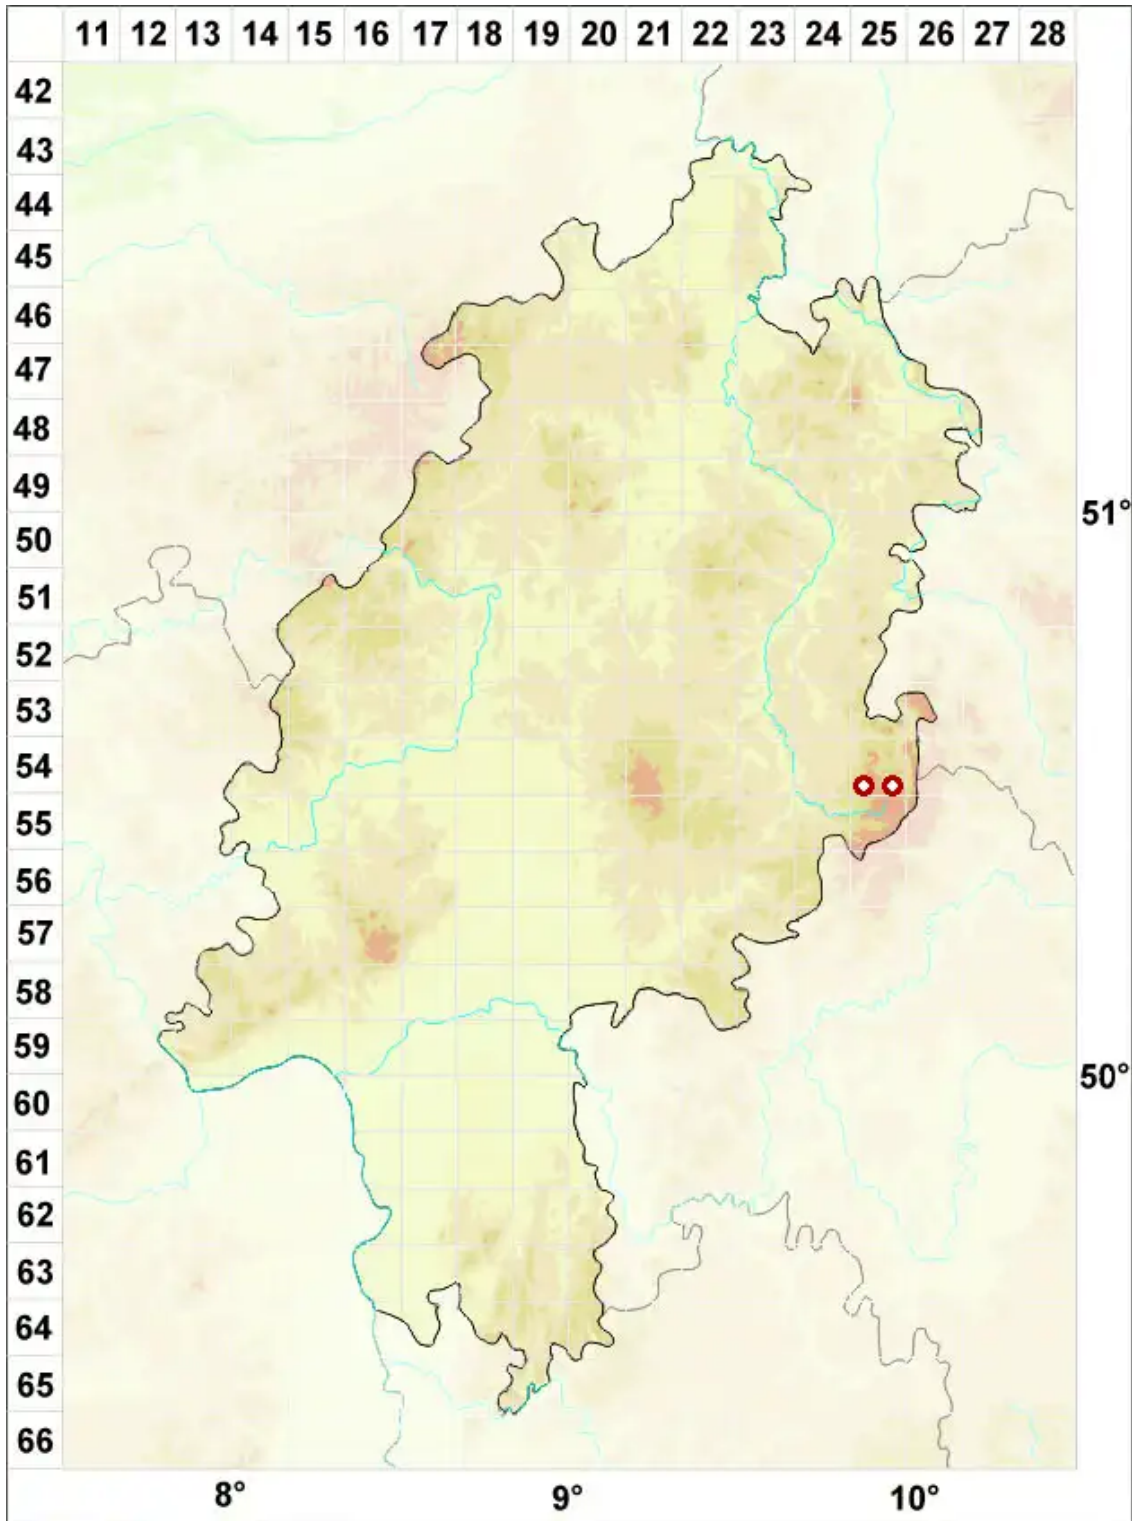

# Immersaria athroocarpa (Ach.) Rambold & Pietschm.

Felsen-Immersarie

Legende:

**Symbole:**

Ausgefülltes Symbol:  
Zeitraum von 1980 bis heute (Aktuelle Angabe)

Leeres Symbol:  
Zeitraum vor 1980 (Altangabe)

Quadrat: Herbarbeleg