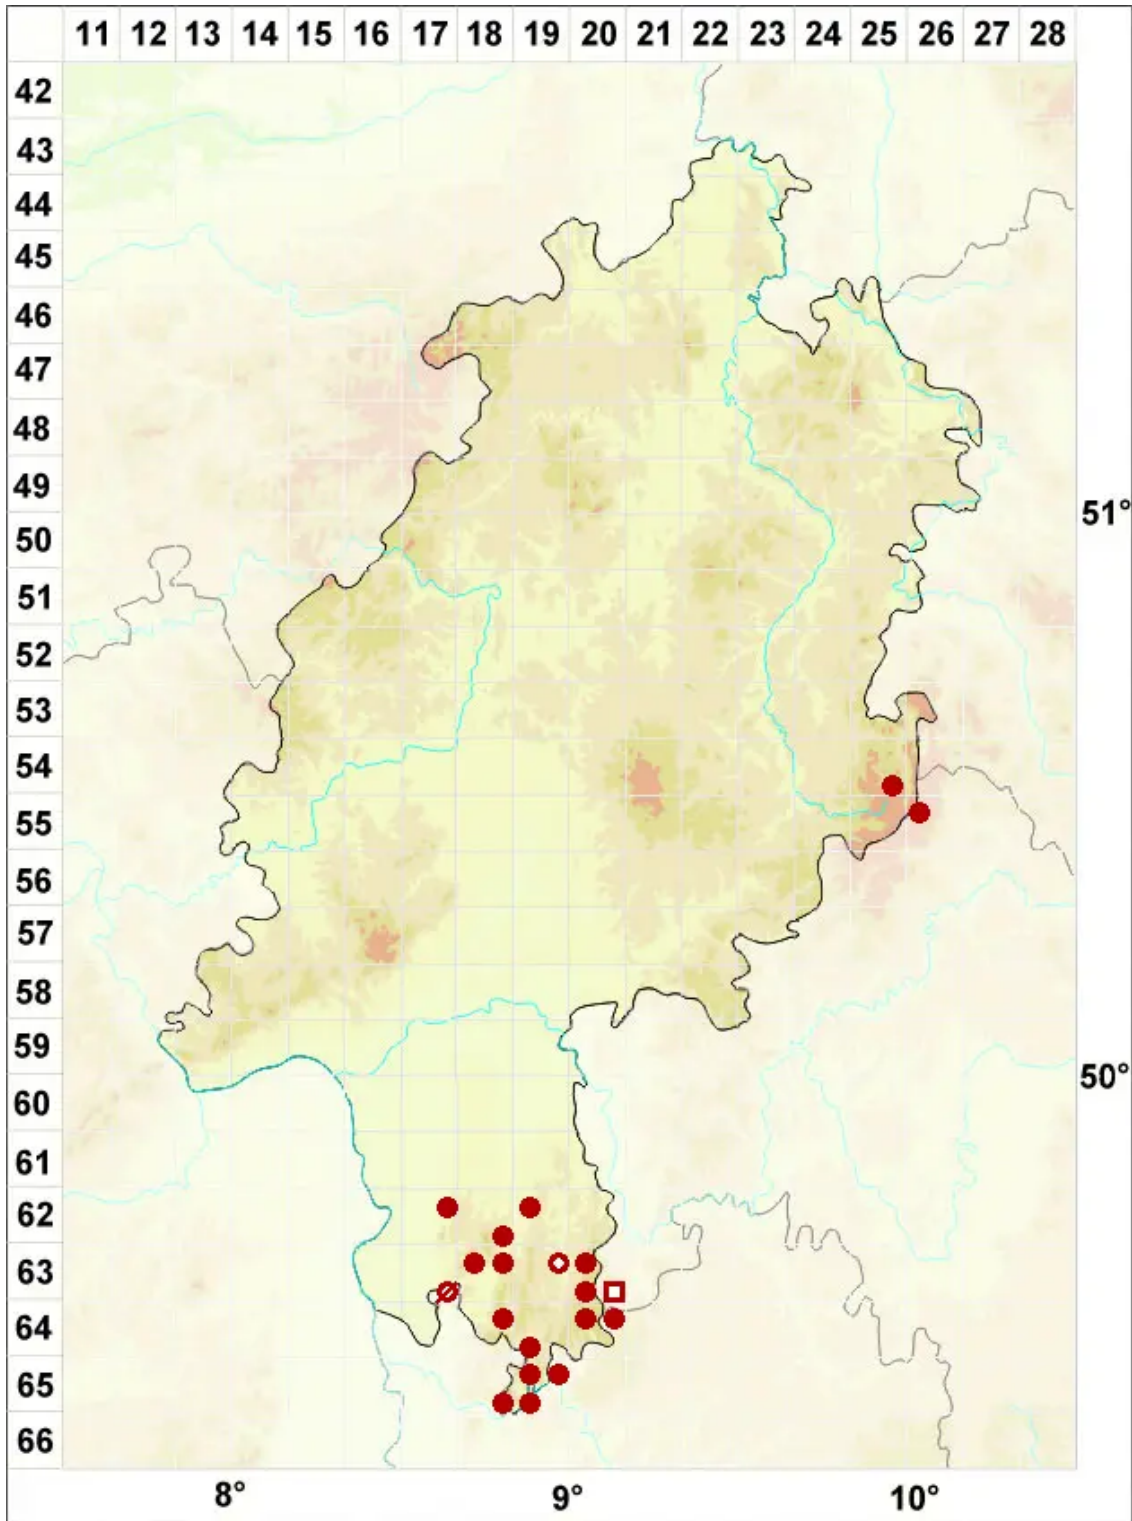

Porpidia cinereoatra (Ach.) Hertel & Knoph

Dunkelgraue Ringflechte

Legende:

- Symbole:**
- Ausgefülltes Symbol:
Zeitraum von 1980 bis heute (Aktuelle Angabe)
 - Leeres Symbol:
Zeitraum vor 1980 (Altangabe)
 - Quadrat: Herbarbeleg