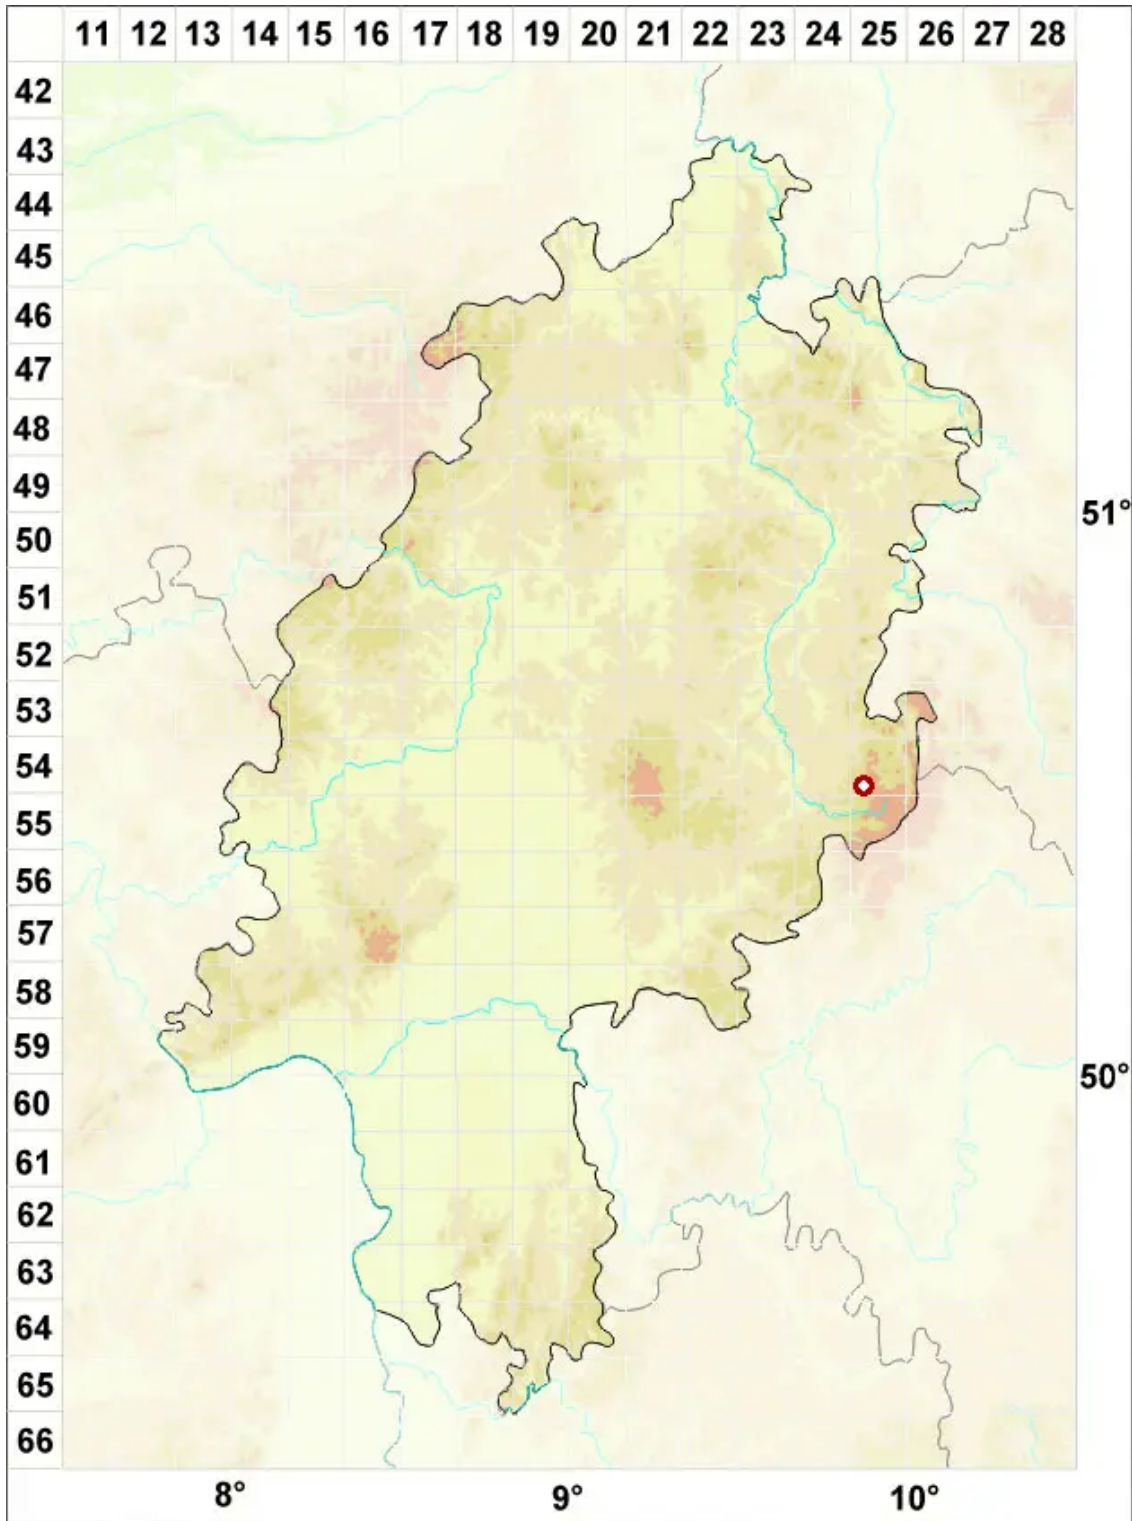

# Porpidia contraaponenda (Arnold) Knoph & Hertel

Widerspenstige Ringflechte

Legende:

- Symbole:**  
Ausgefülltes Symbol:  
Zeitraum von 1980 bis heute (Aktuelle Angabe)  
Leeres Symbol:  
Zeitraum vor 1980 (Altangabe)  
Quadrat: Herbarbeleg