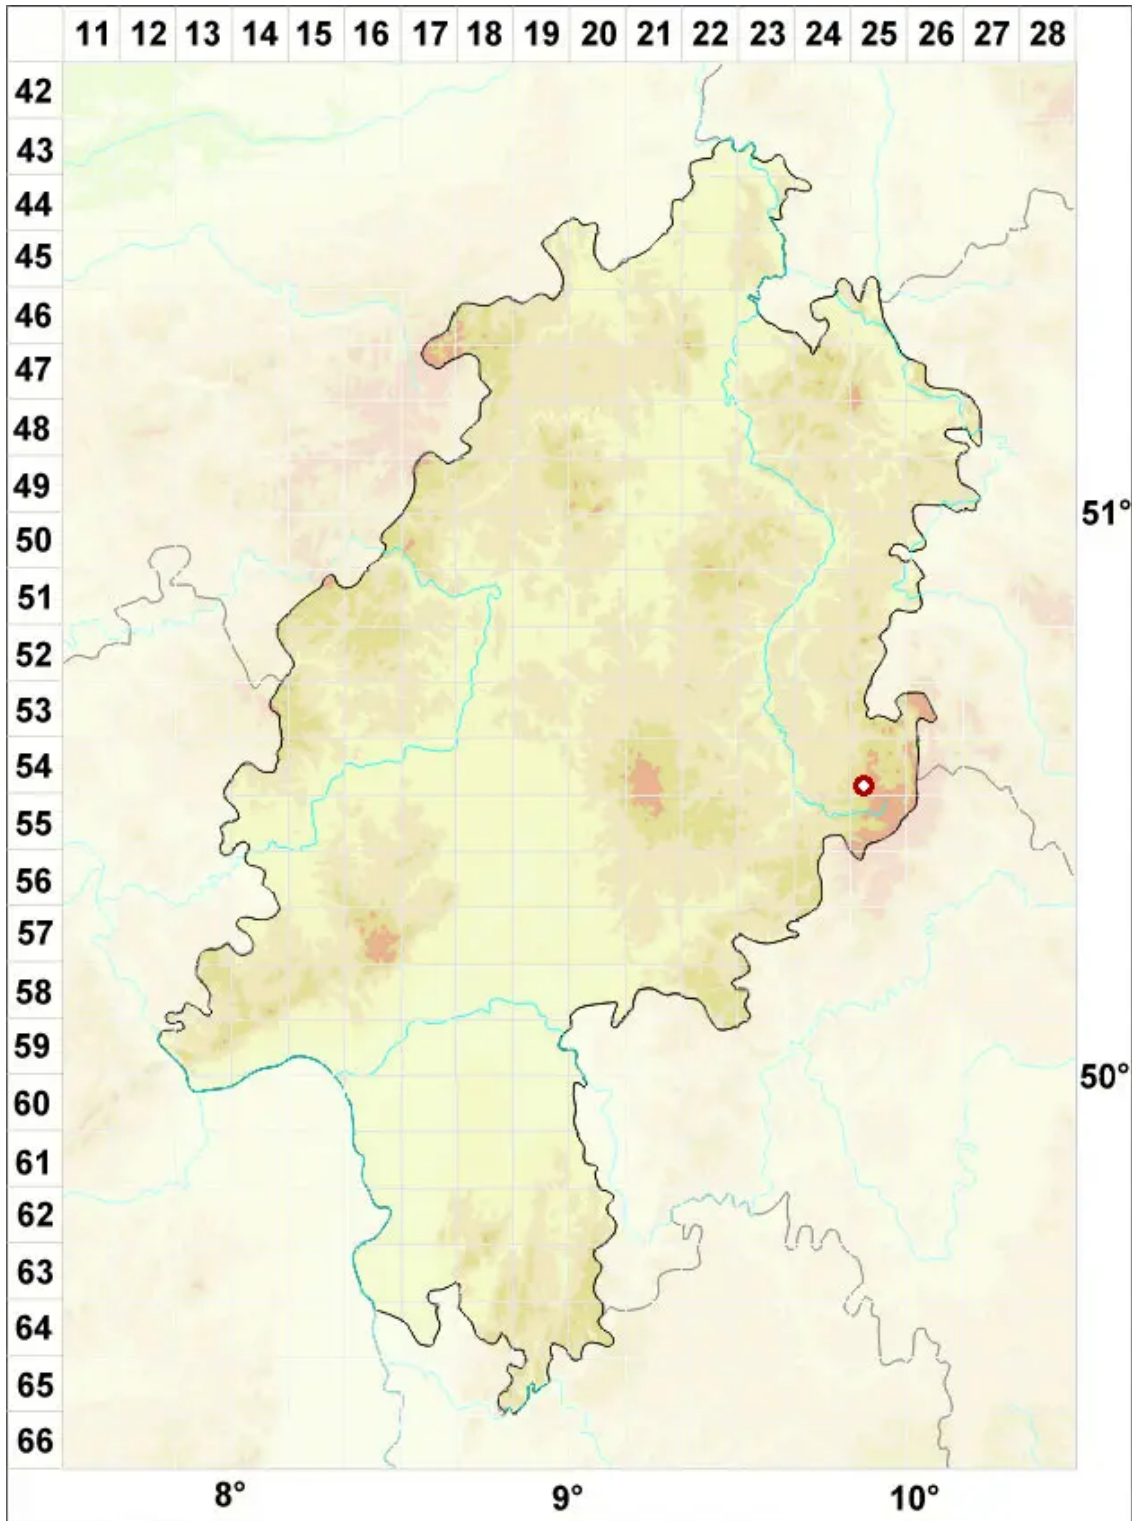

Porpidia contraponenda (Arnold) Knoph & Hertel

Widerspenstige Ringflechte

Legende:

- Symbole:**
- Ausgefülltes Symbol:
Zeitraum von 1980 bis heute (Aktuelle Angabe)
 - Leeres Symbol:
Zeitraum vor 1980 (Altangabe)
 - Quadrat: Herbarbeleg