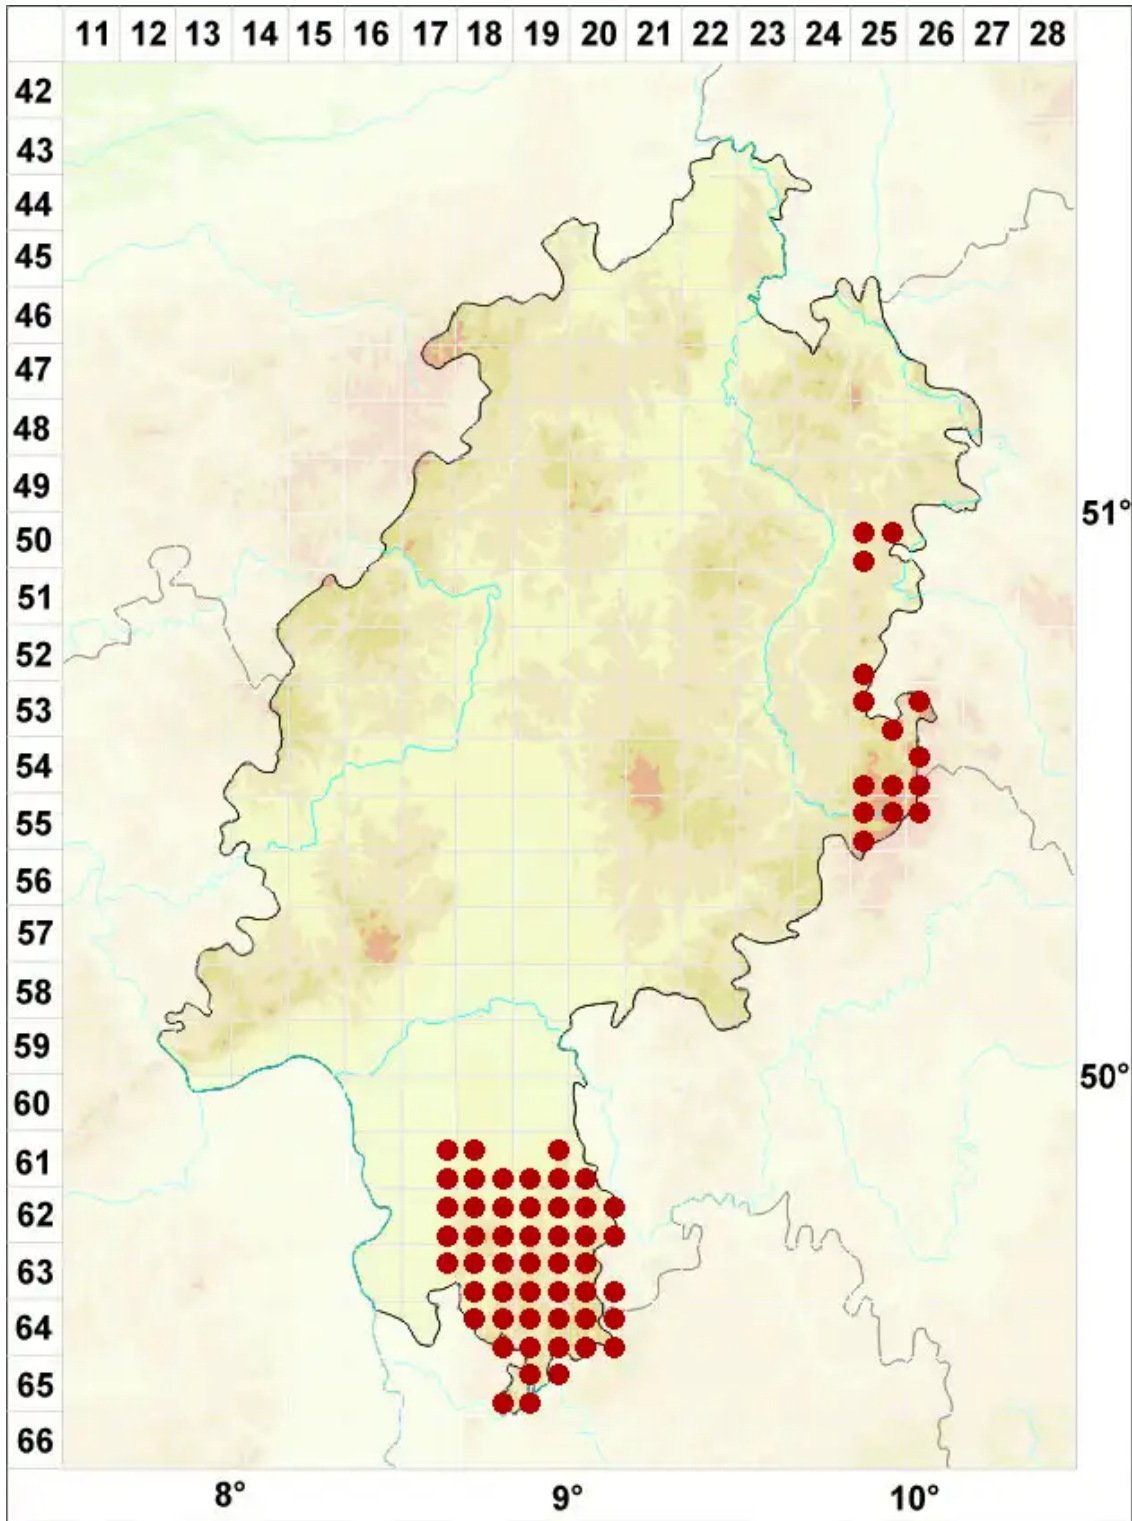

Porpidia crustulata (Ach.) Hertel & Knoph

Krustige Ringflechte

Legende:

Symbole:

Ausgefülltes Symbol:
Zeitraum von 1980 bis heute (Aktuelle Angabe)

Leeres Symbol:
Zeitraum vor 1980 (Altangabe)

Quadrat: Herbarbeleg