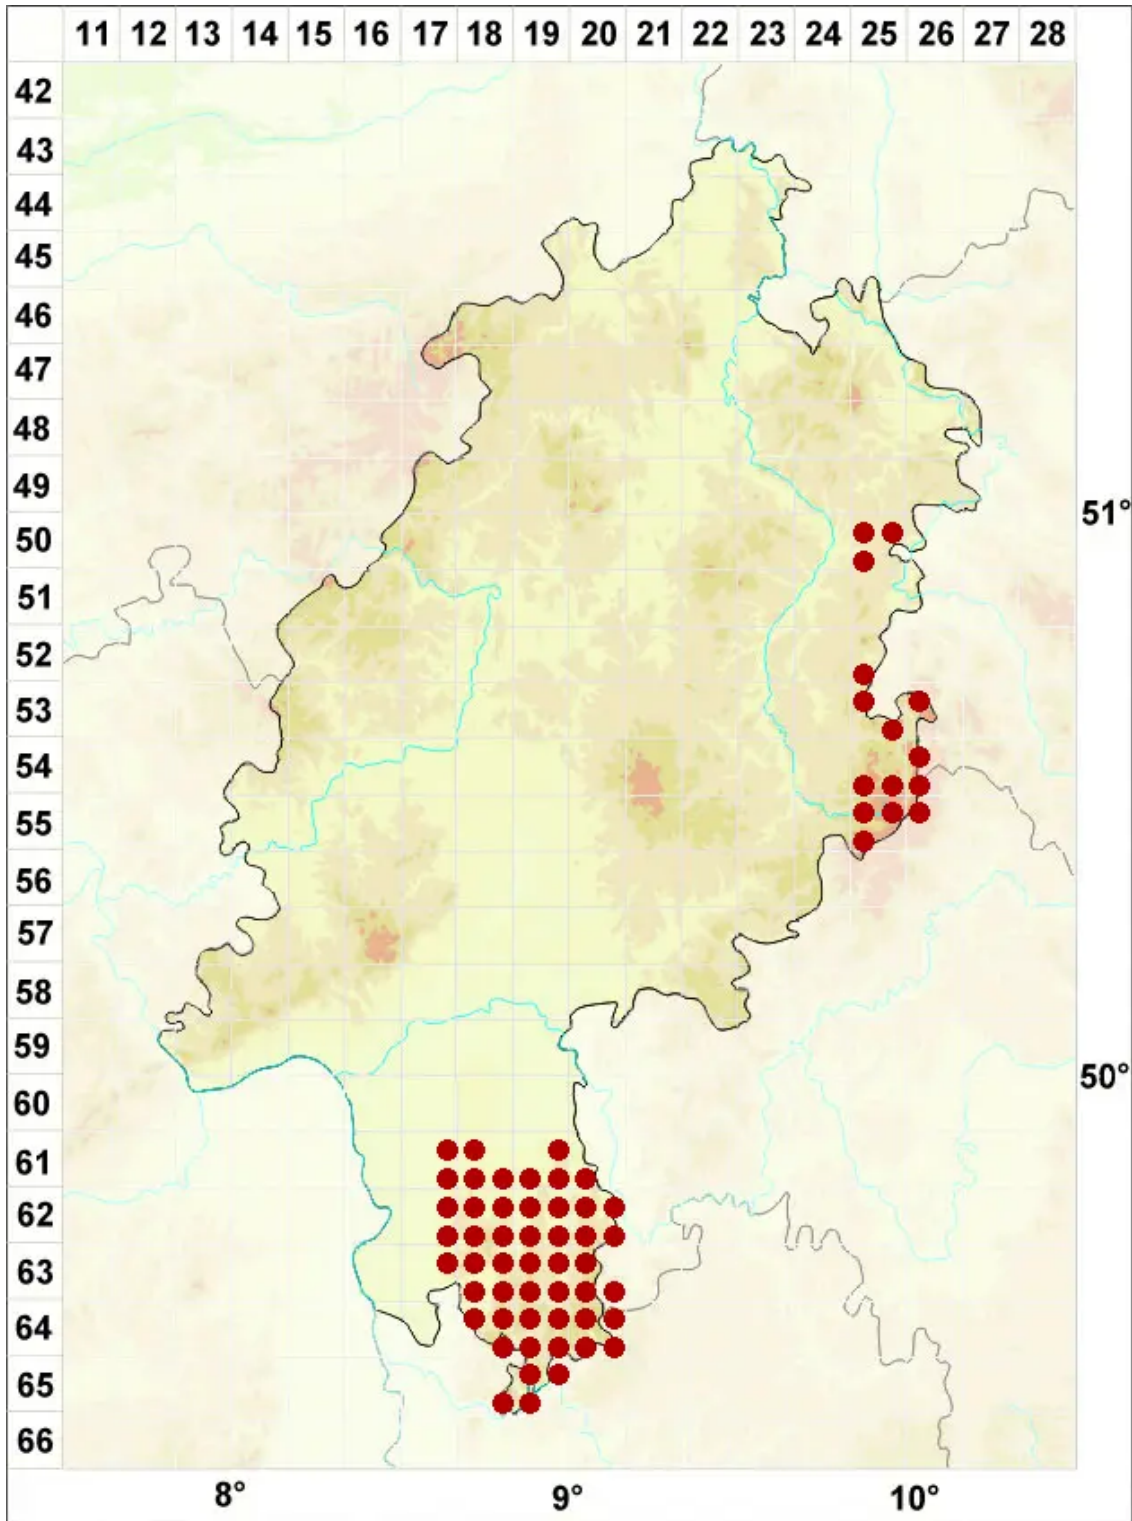

Porpidia crustulata (Ach.) Hertel & Knoph

Krustige Ringflechte

Legende:

- Symbole:**
- Ausgefülltes Symbol:
Zeitraum von 1980 bis heute (Aktuelle Angabe)
 - Leeres Symbol:
Zeitraum vor 1980 (Altangabe)
 - Quadrat: Herbarbeleg