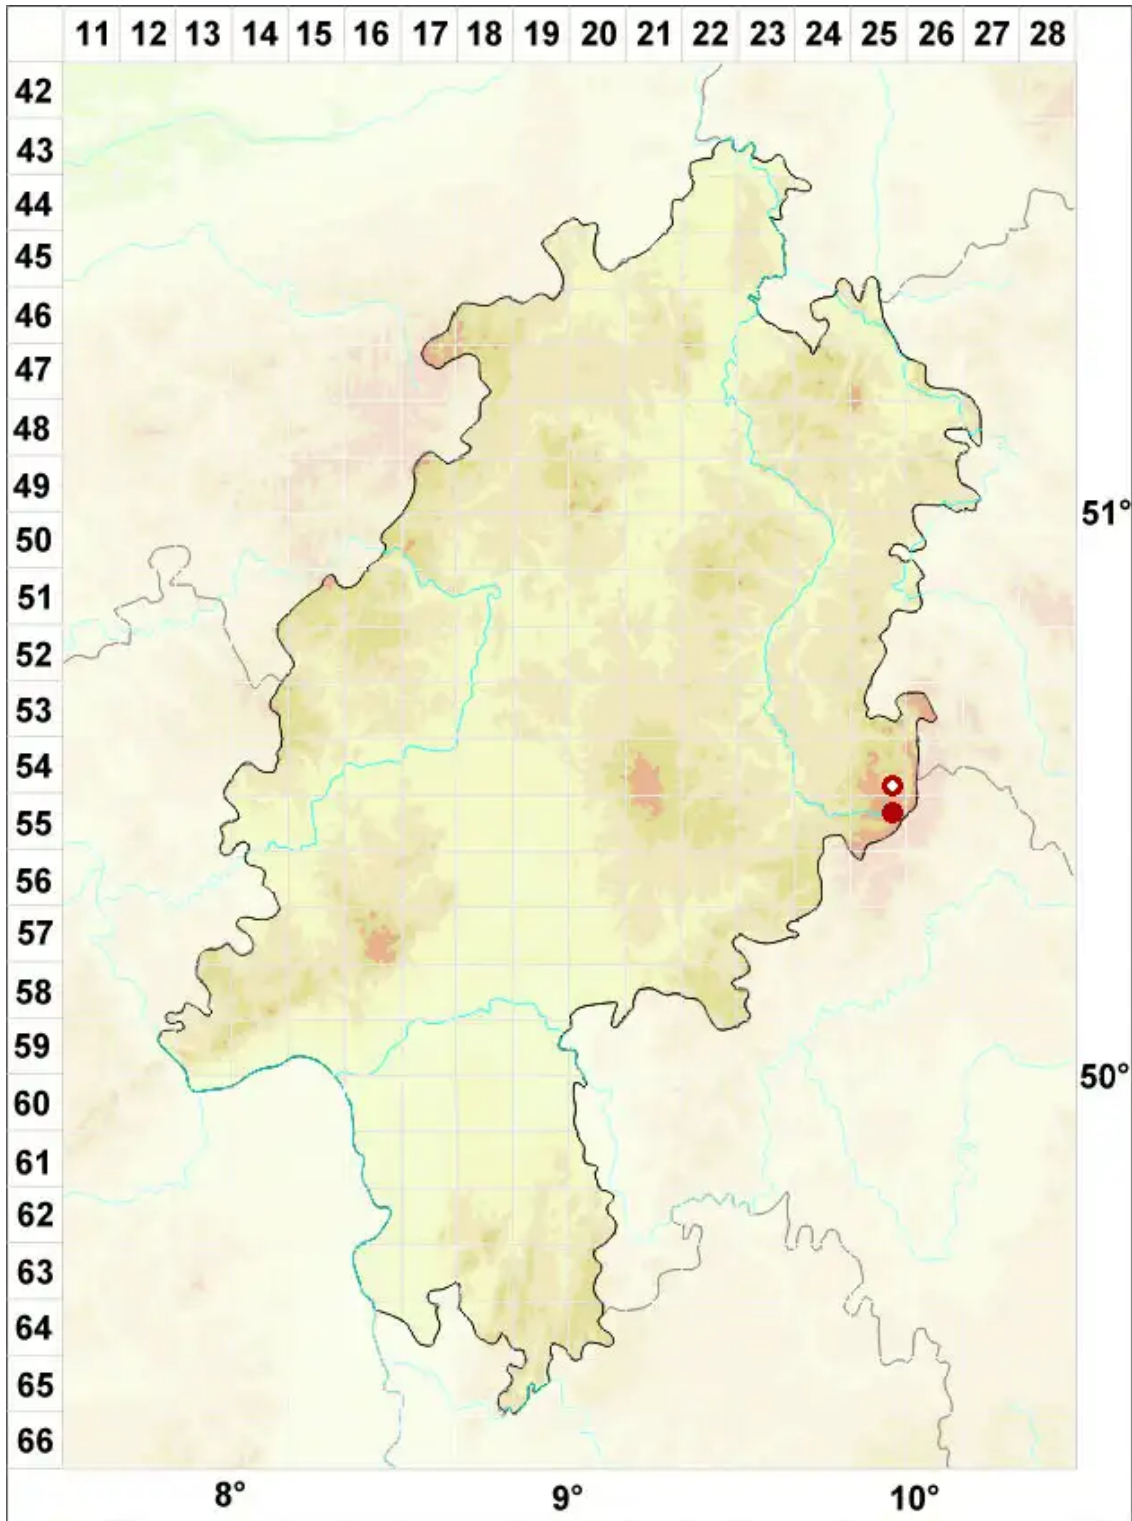

Porpidia flavocruenta Fryday & Buschbom

Ockerfarbene Ringflechte

Legende:

- Symbole:**
- Ausgefülltes Symbol:
Zeitraum von 1980 bis heute (Aktuelle Angabe)
 - Leeres Symbol:
Zeitraum vor 1980 (Altangabe)
 - Quadrat: Herbarbeleg