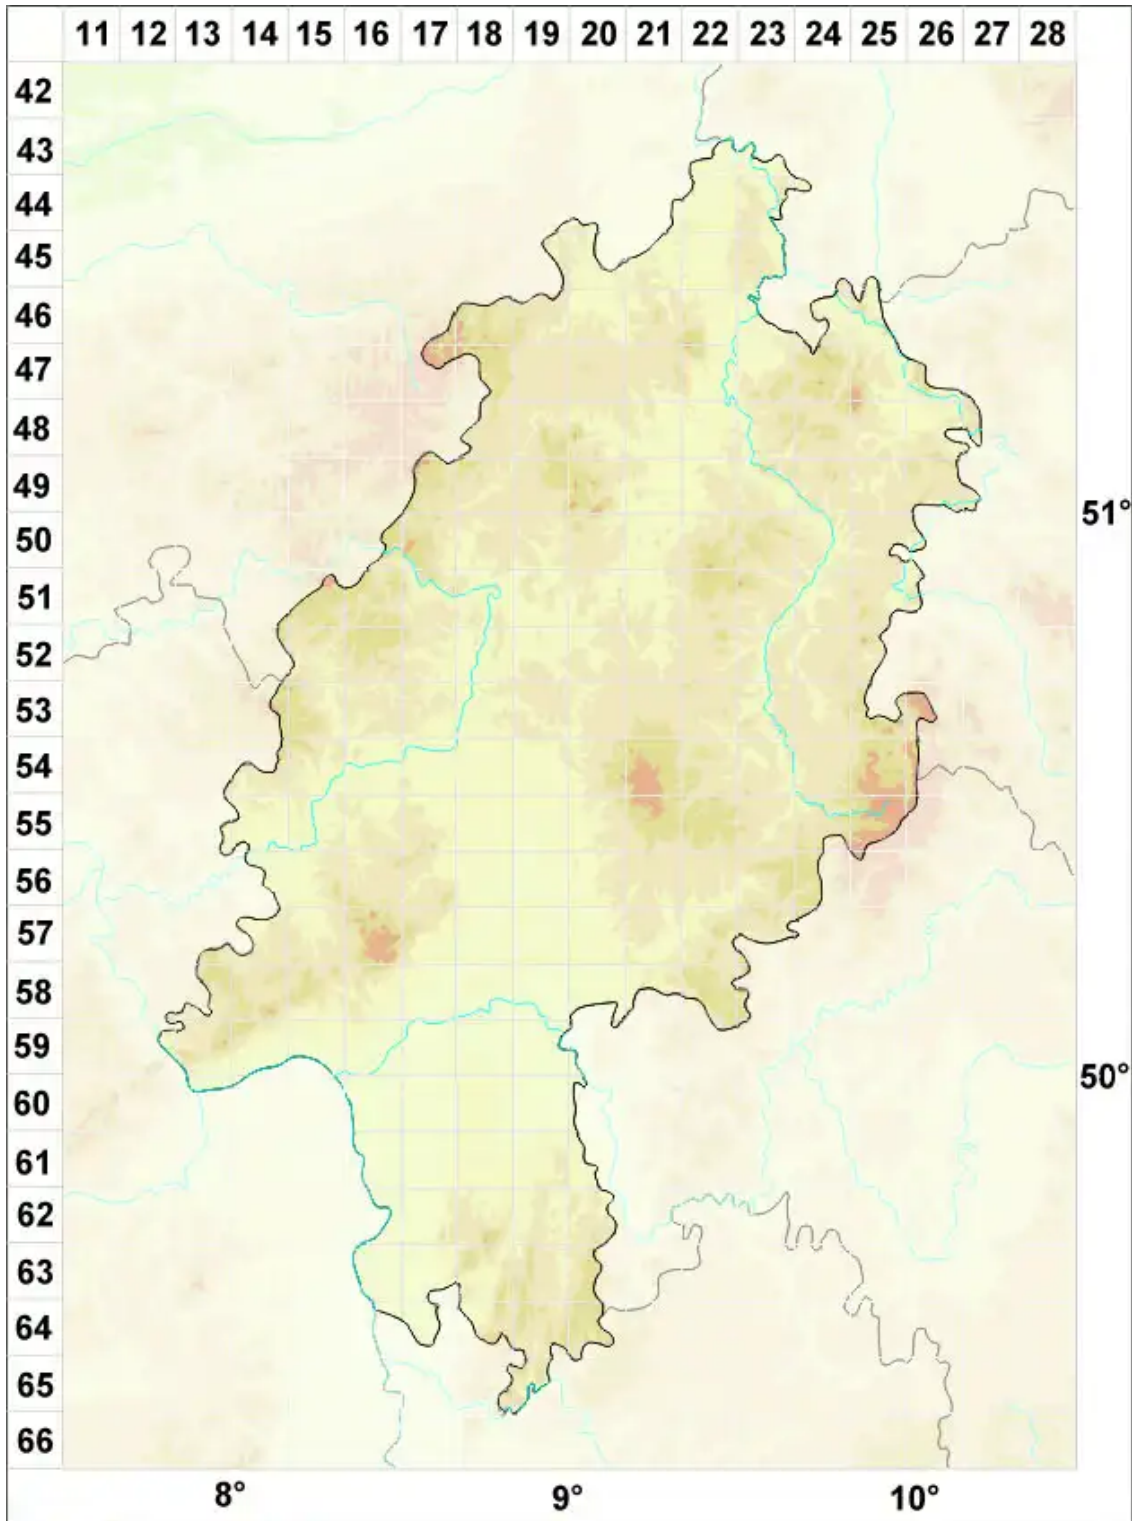

Porpidia rugosa (Taylor) Coppins & Fryday

Bach-Ringflechte

Legende:

- Symbole:**
- Ausgefülltes Symbol:
Zeitraum von 1980 bis heute (Aktuelle Angabe)
 - Leeres Symbol:
Zeitraum vor 1980 (Altangabe)
 - Quadrat: Herbarbeleg