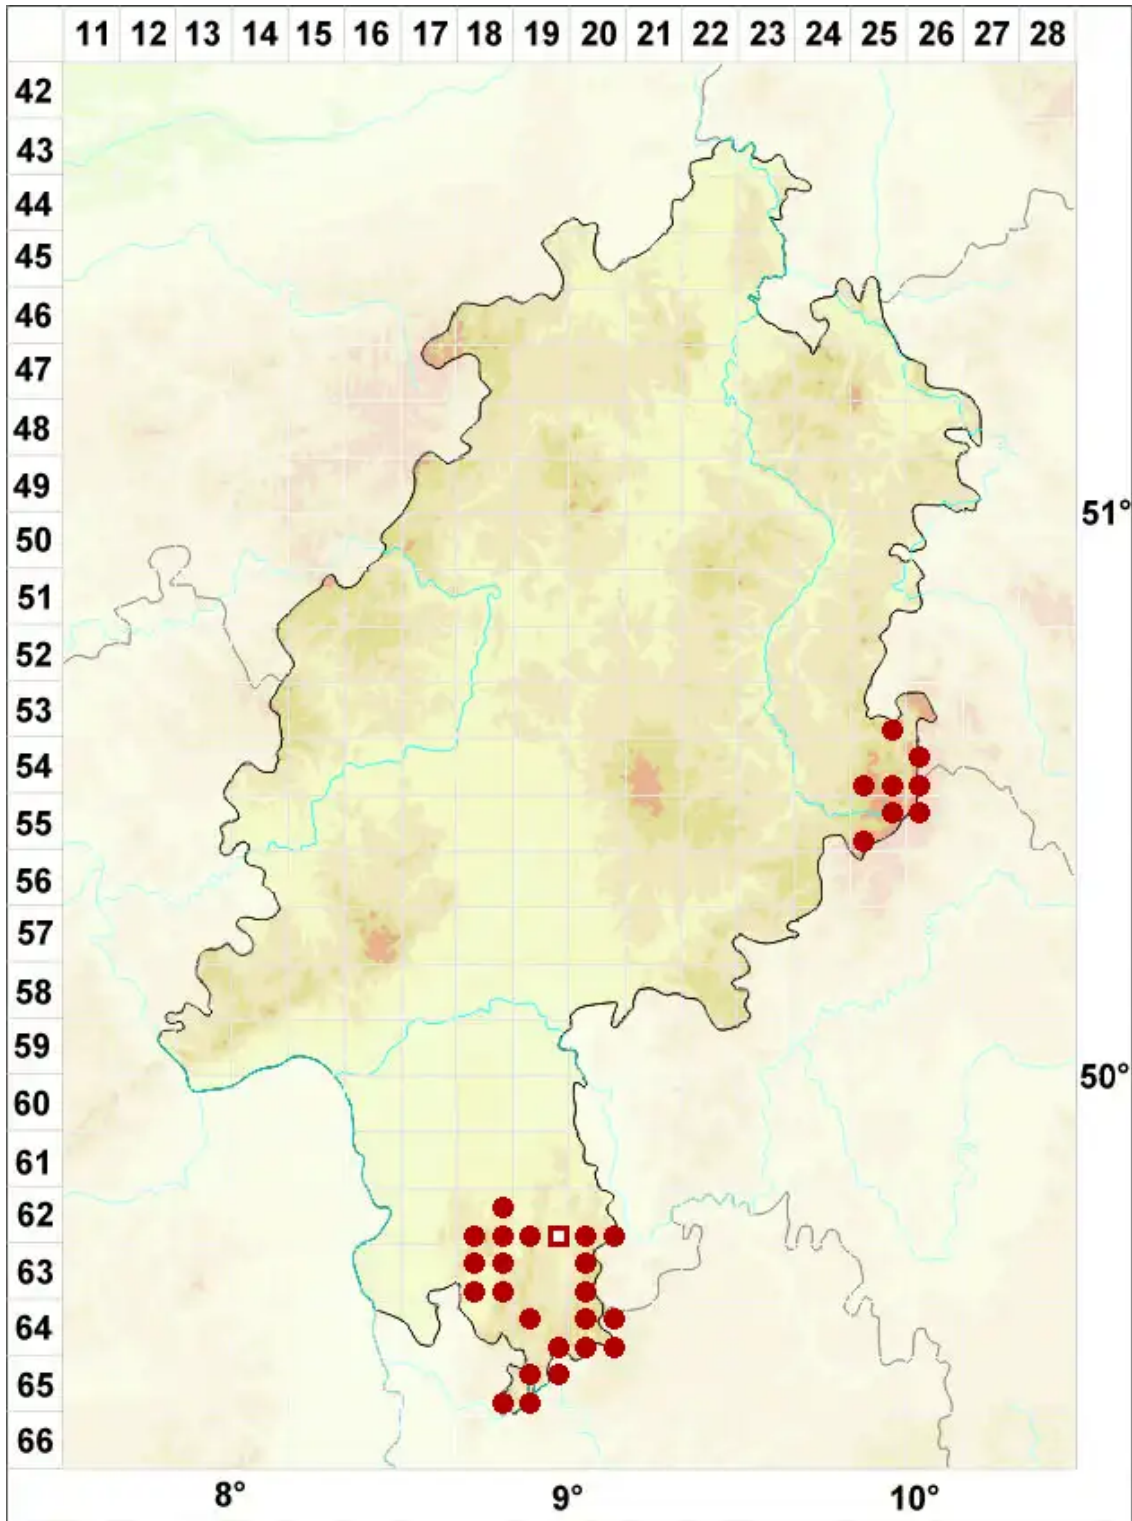

Porpidia macrocarpa (DC.) Hertel & A. J. Schwab

Großfrüchtige Ringflechte

Legende:

Symbole:

Ausgefülltes Symbol:
Zeitraum von 1980 bis heute (Aktuelle Angabe)

Leeres Symbol:
Zeitraum vor 1980 (Altangabe)

Quadrat: Herbarbeleg