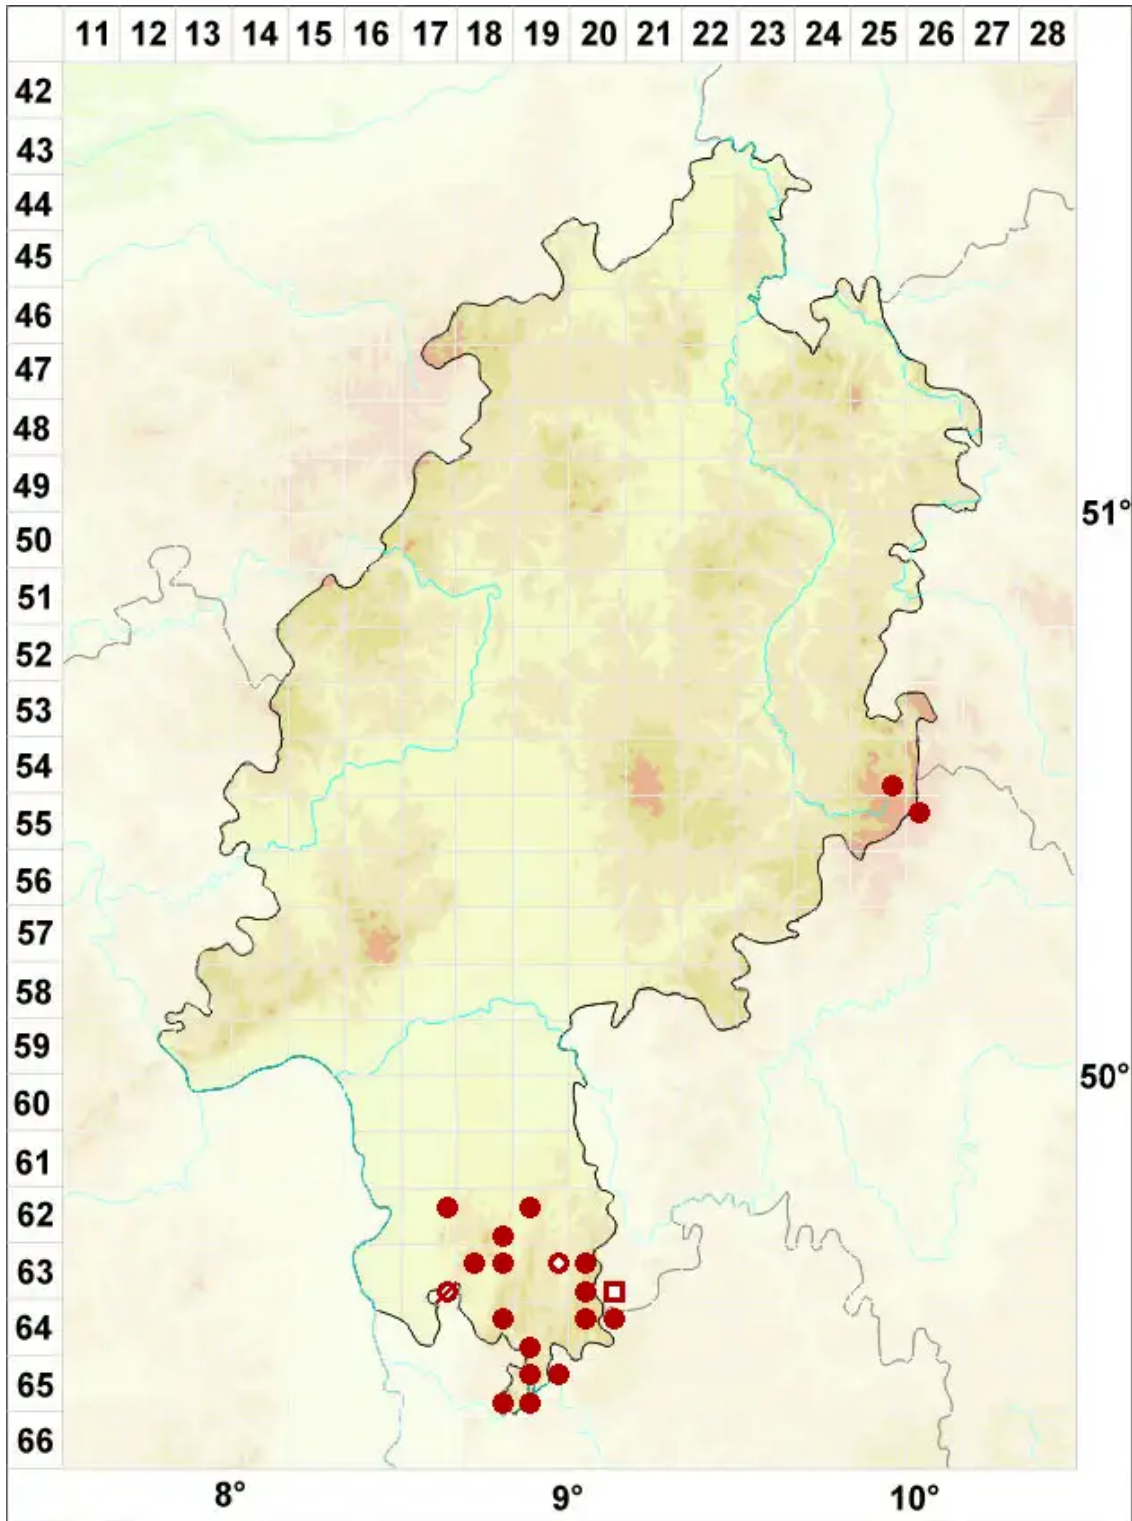

Porpidia cinereoatra (Ach.) Hertel & Knoph

Dunkelgraue Ringflechte

Legende:

- Symbole:**
- Ausgefülltes Symbol:
Zeitraum von 1980 bis heute (Aktuelle Angabe)
 - Leeres Symbol:
Zeitraum vor 1980 (Altangabe)
 - Quadrat: Herbarbeleg