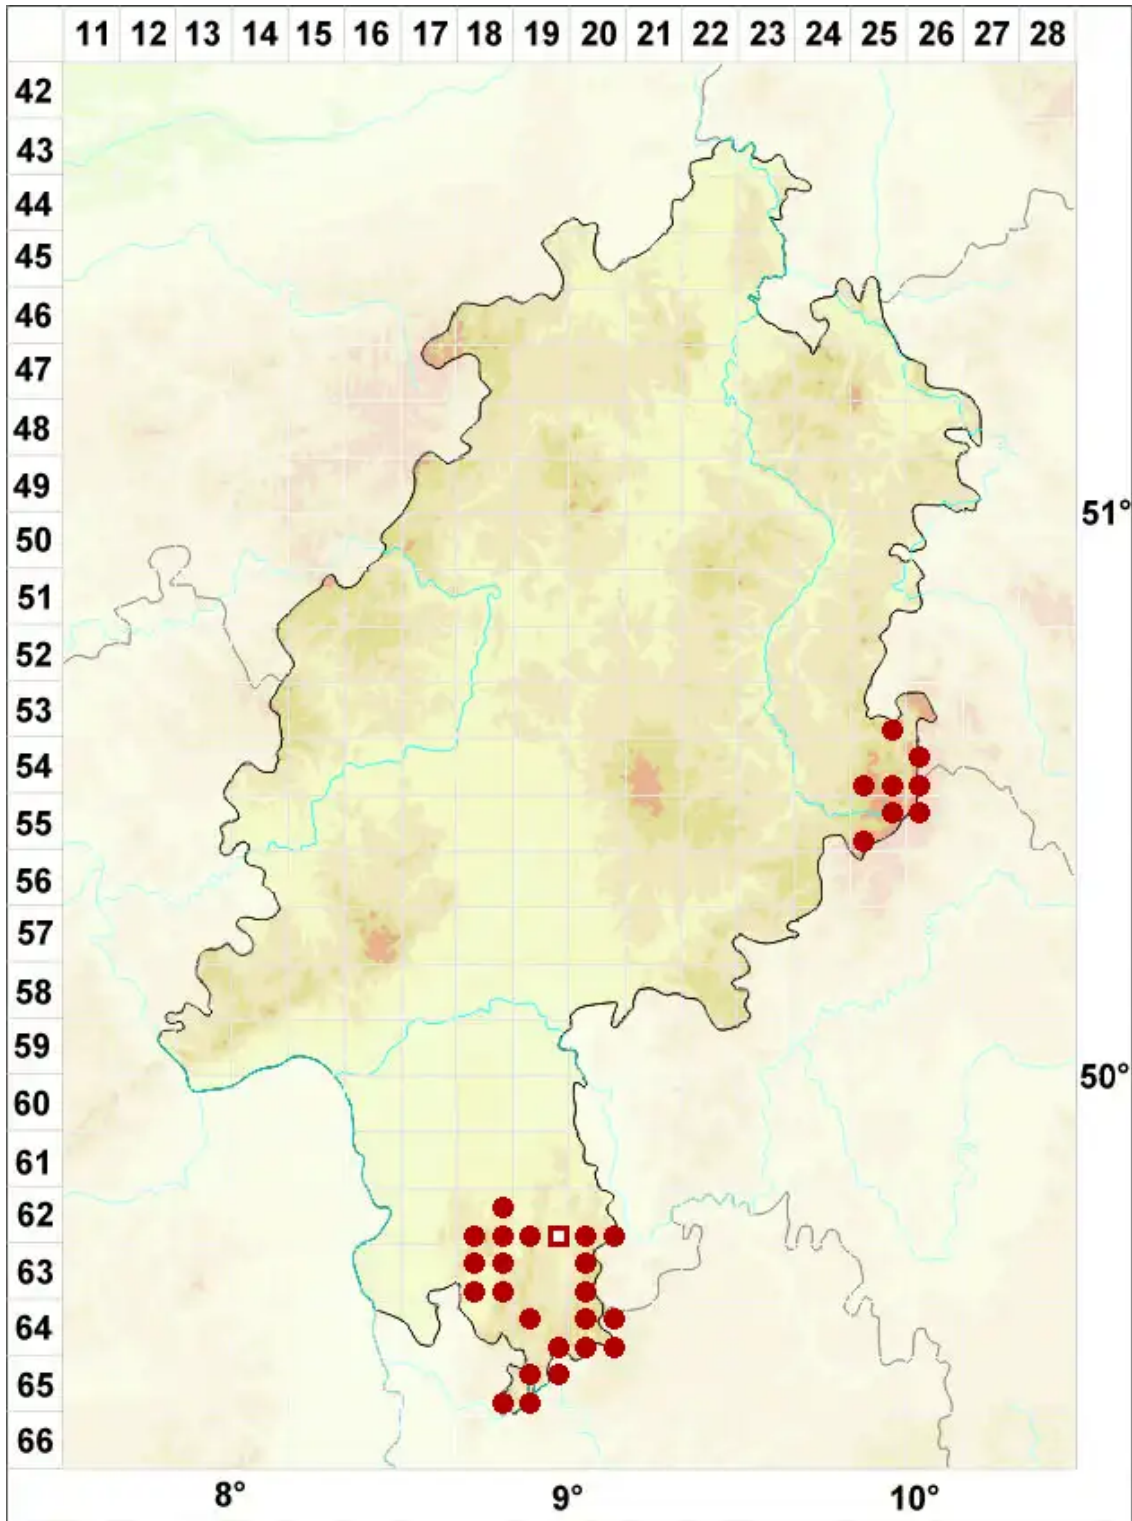

# Porpidia macrocarpa (DC.) Hertel & A. J. Schwab

Großfrüchtige Ringflechte

Legende:

**Symbole:**

Ausgefülltes Symbol:  
Zeitraum von 1980 bis heute (Aktuelle Angabe)

Leeres Symbol:  
Zeitraum vor 1980 (Altangabe)

Quadrat: Herbarbeleg