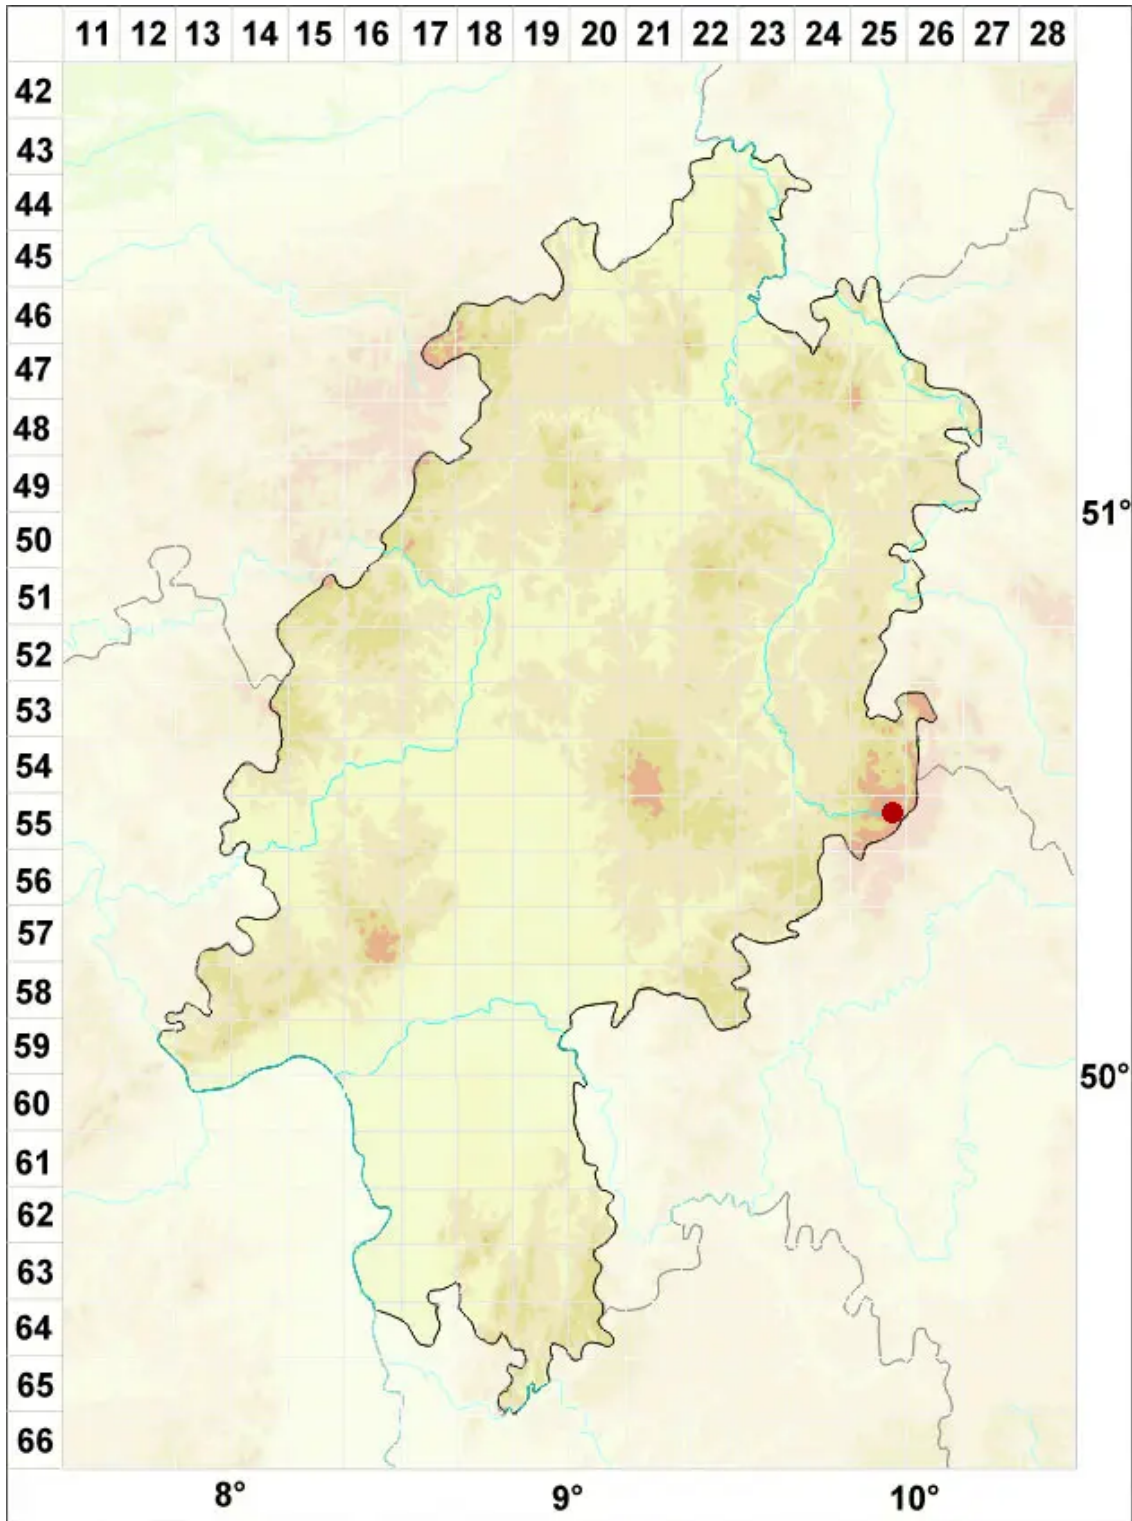

Porpidia ochrolemma (Vain.) Brodo & R. Sant.

Blasse Ringflechte

Legende:

Symbole:

Ausgefülltes Symbol:
Zeitraum von 1980 bis heute (Aktuelle Angabe)

Leeres Symbol:
Zeitraum vor 1980 (Altangabe)

Quadrat: Herbarbeleg