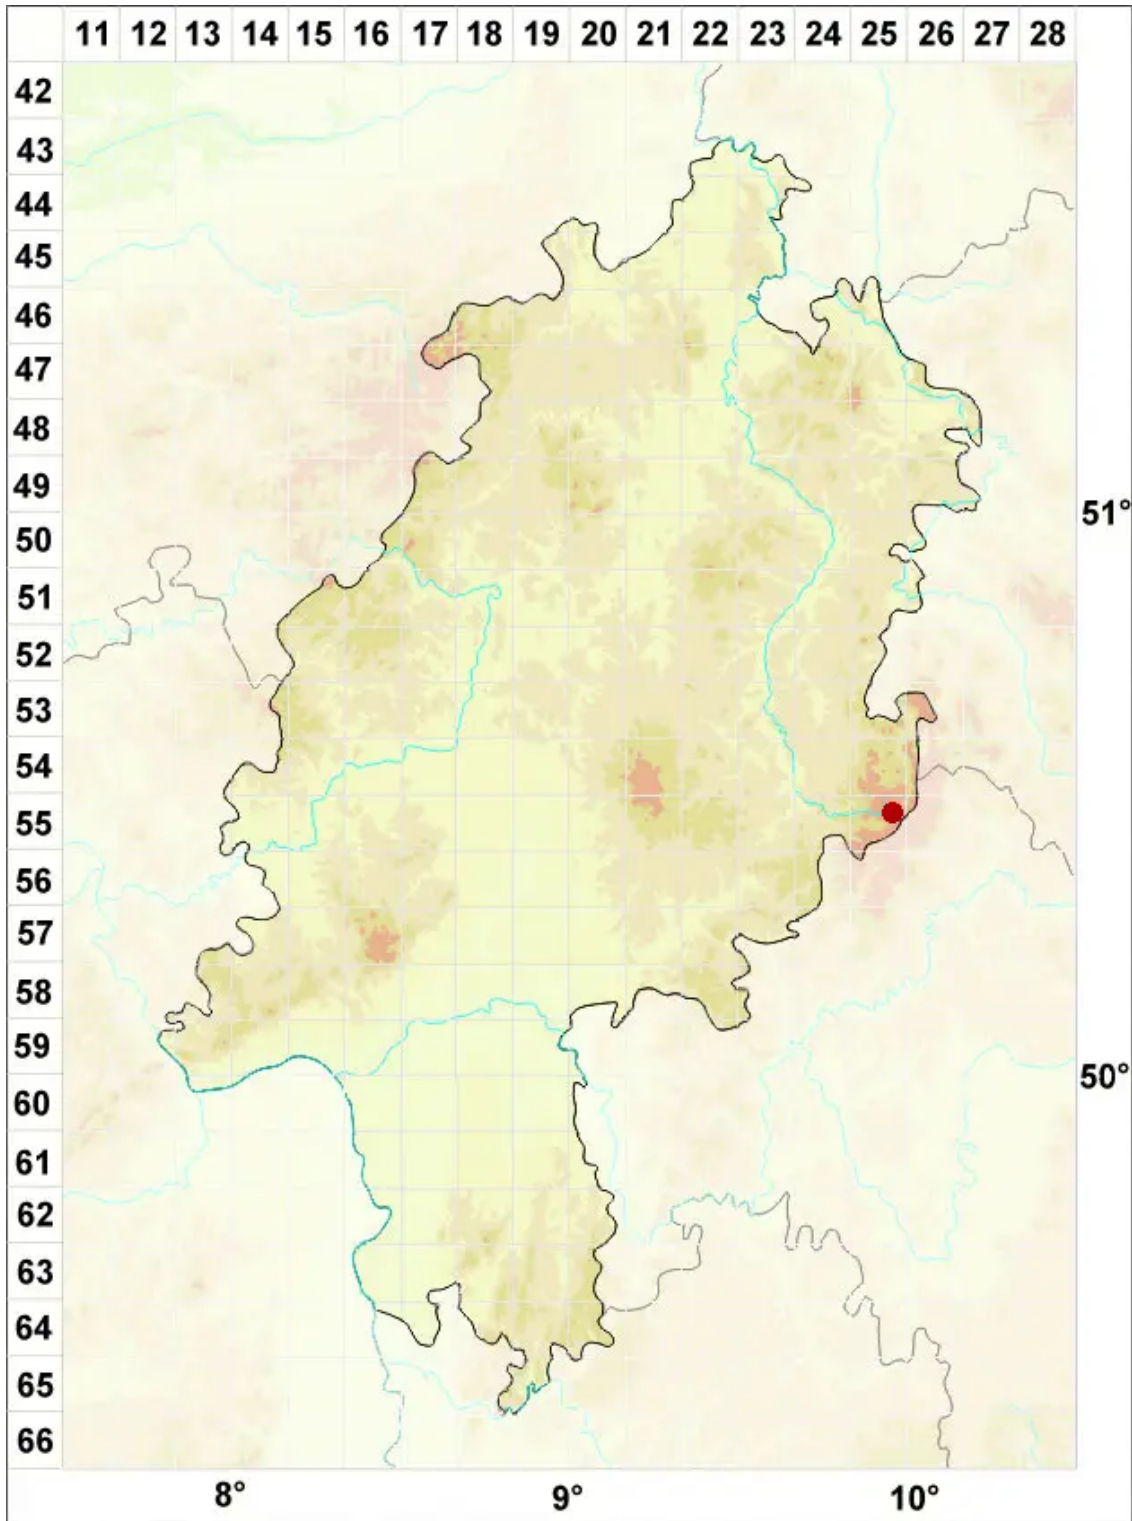

Porpidia ochrolemma (Vain.) Brodo & R. Sant.

Blasse Ringflechte

Legende:

- Symbole:**
- Ausgefülltes Symbol:
Zeitraum von 1980 bis heute (Aktuelle Angabe)
 - Leeres Symbol:
Zeitraum vor 1980 (Altangabe)
 - Quadrat: Herbarbeleg