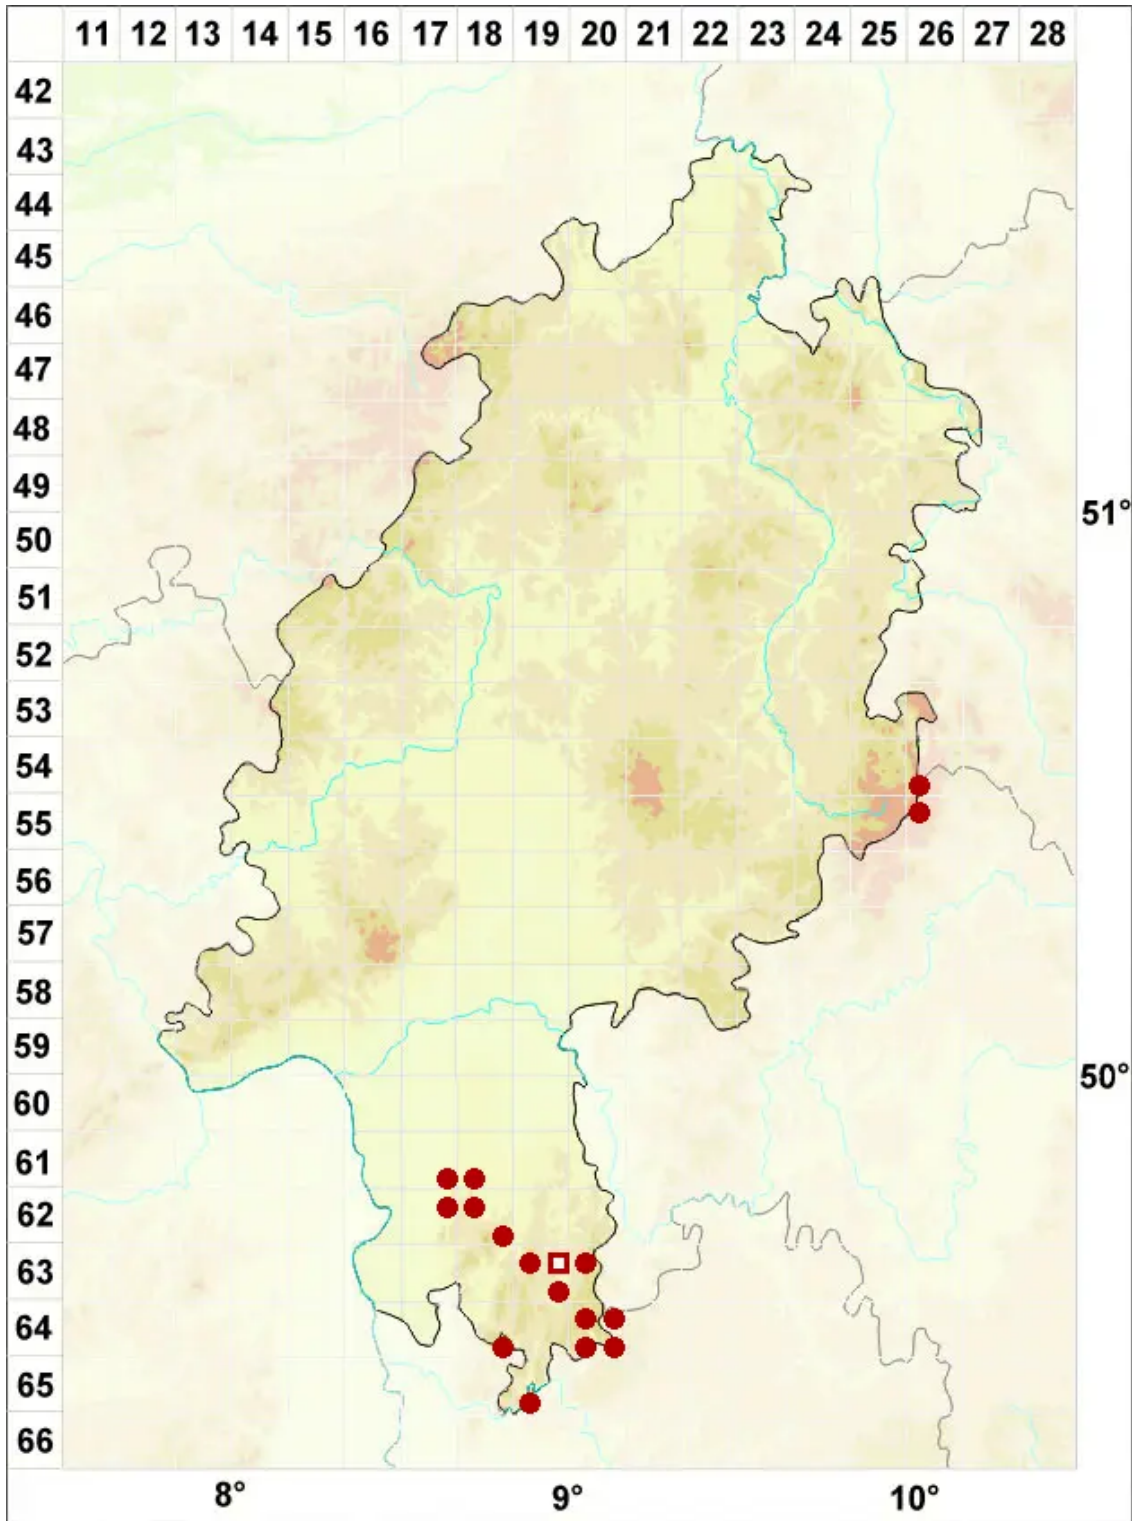

# Porpidia soledizodes (Lamy ex Nyl.) J. R. Laundon

Punktierte Ringflechte

Legende:

- Symbole:**
- Ausgefülltes Symbol:  
Zeitraum von 1980 bis heute (Aktuelle Angabe)
  - Leeres Symbol:  
Zeitraum vor 1980 (Altangabe)
  - Quadrat: Herbarbeleg