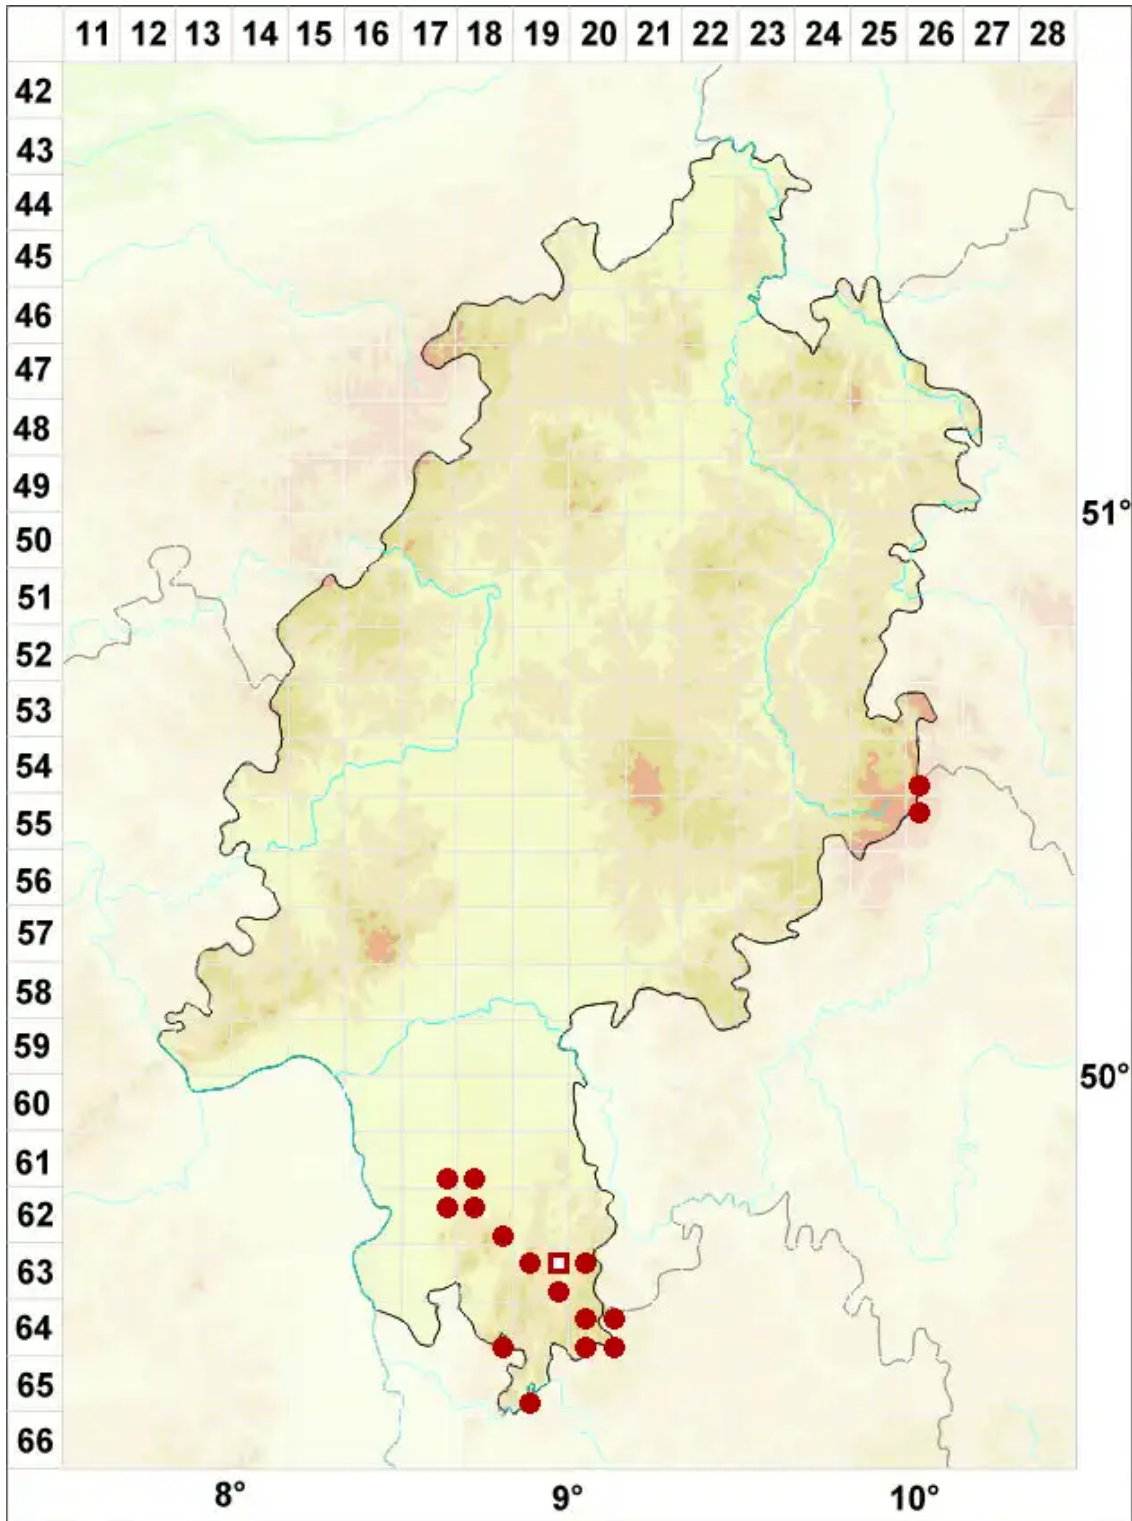

Porpidia soledizodes (Lamy ex Nyl.) J. R. Laundon

Punktierte Ringflechte

Legende:

- Symbole:**
- Ausgefülltes Symbol:
Zeitraum von 1980 bis heute (Aktuelle Angabe)
 - Leeres Symbol:
Zeitraum vor 1980 (Altangabe)
 - Quadrat: Herbarbeleg