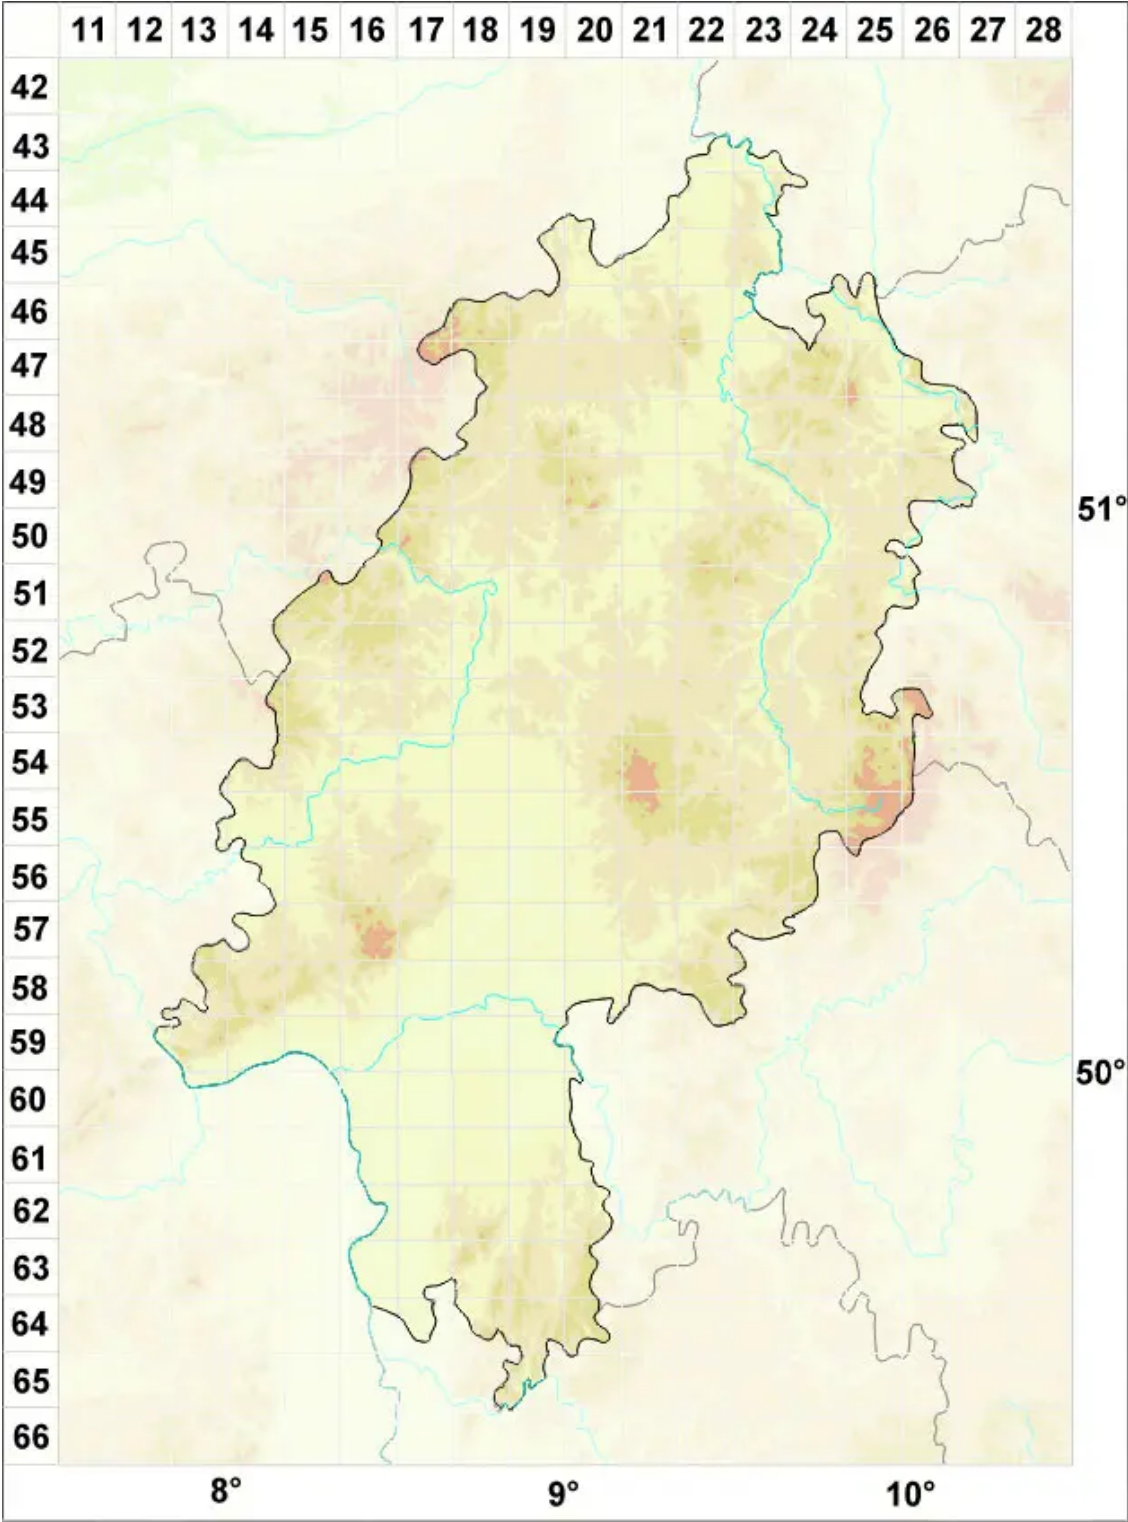

Porpidia speirea (Ach.) Kremp.

Legende:

- Symbole:**
 Ausgefülltes Symbol:
 Zeitraum von 1980 bis heute (Aktuelle Angabe)
 Leeres Symbol:
 Zeitraum vor 1980 (Altangabe)
 Quadrat: Herbarbeleg