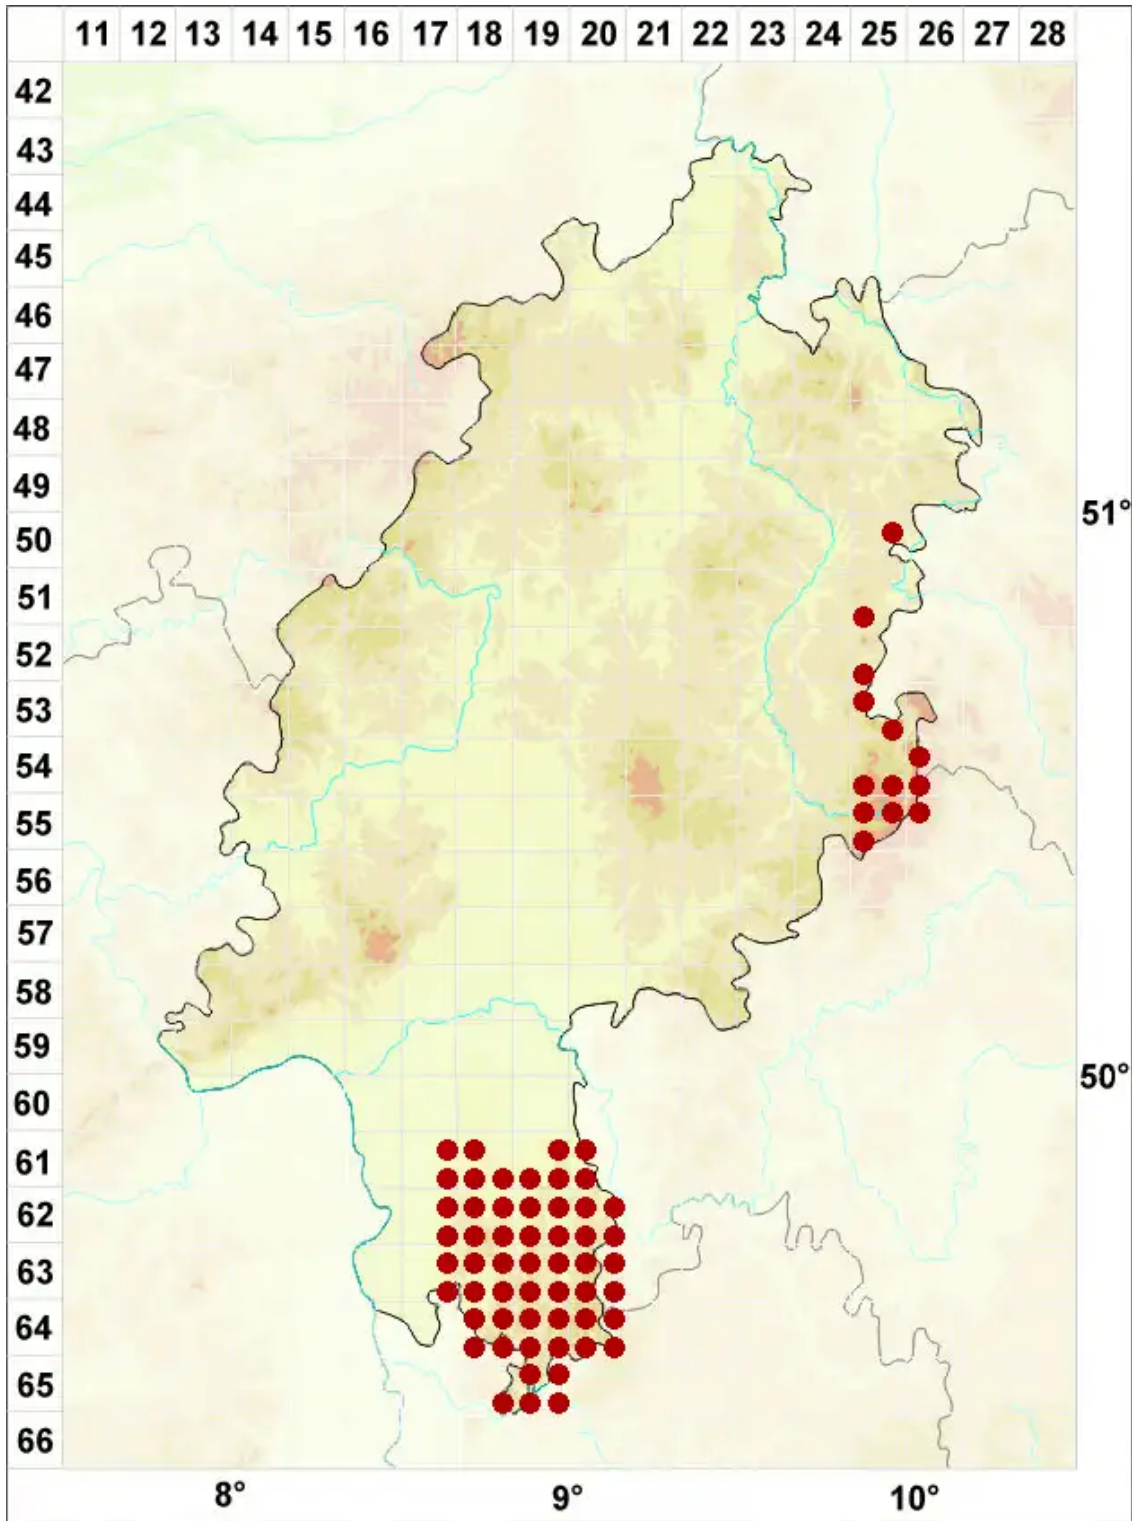

Porpidia tuberculosa (Sm.) Hertel & Knoph

Höckerige Ringflechte

Legende:

Symbole:

Ausgefülltes Symbol:
Zeitraum von 1980 bis heute (Aktuelle Angabe)

Leeres Symbol:
Zeitraum vor 1980 (Altangabe)

Quadrat: Herbarbeleg