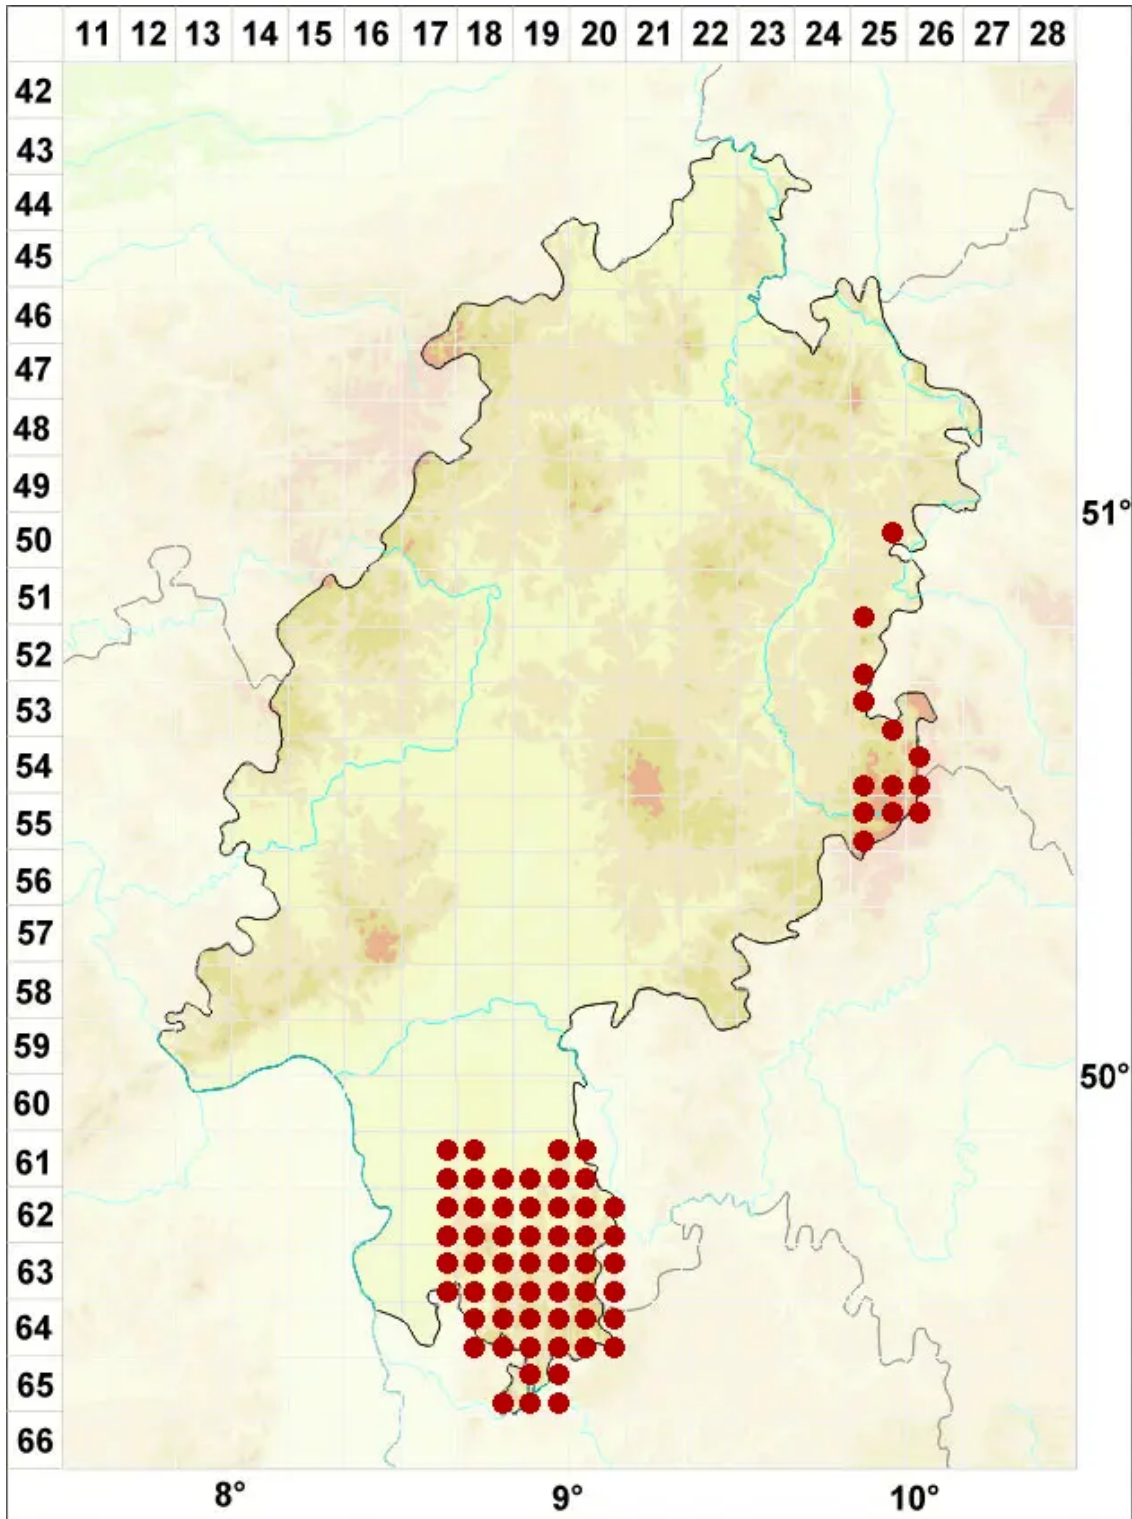

Porpidia tuberculosa (Sm.) Hertel & Knoph

Höckerige Ringflechte

Legende:

Symbole:

Ausgefülltes Symbol:
Zeitraum von 1980 bis heute (Aktuelle Angabe)

Leeres Symbol:
Zeitraum vor 1980 (Altangabe)

Quadrat: Herbarbeleg