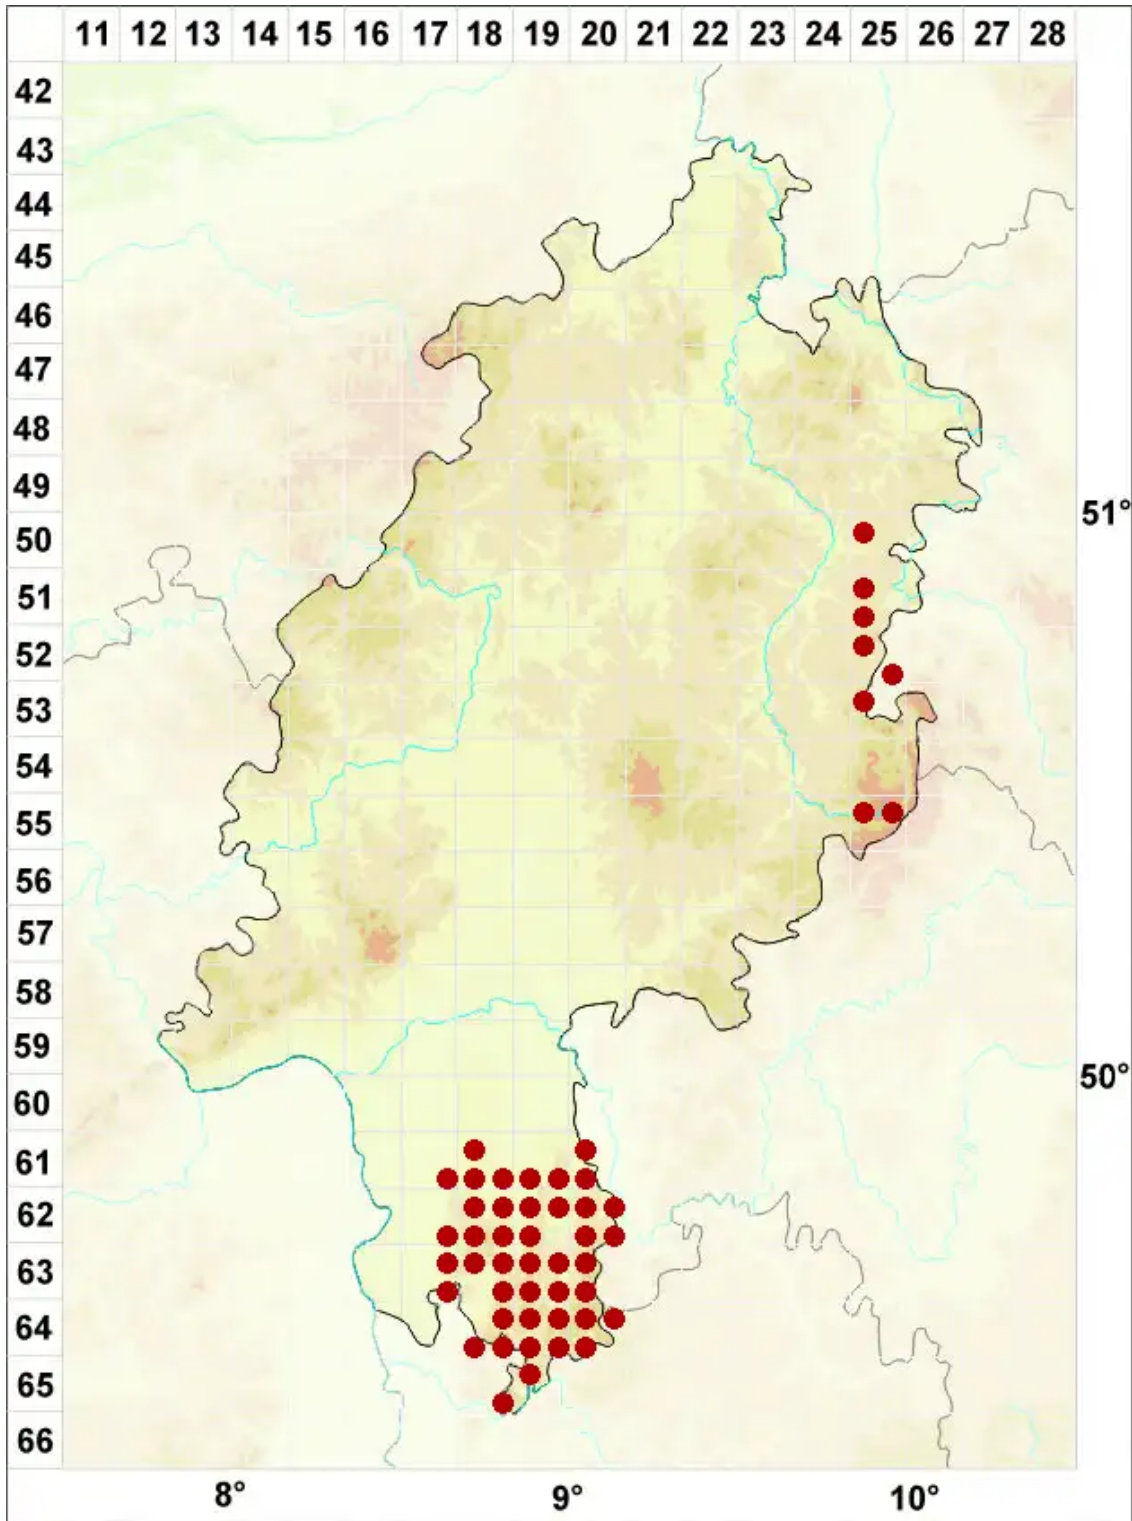

Protoblastenia rupestris (Scop.) J. Steiner

Felsen-Kalksteinkruste

Legende:

- Symbole:**
- Ausgefülltes Symbol:
Zeitraum von 1980 bis heute (Aktuelle Angabe)
 - Leeres Symbol:
Zeitraum vor 1980 (Altangabe)
 - Quadrat: Herbarbeleg