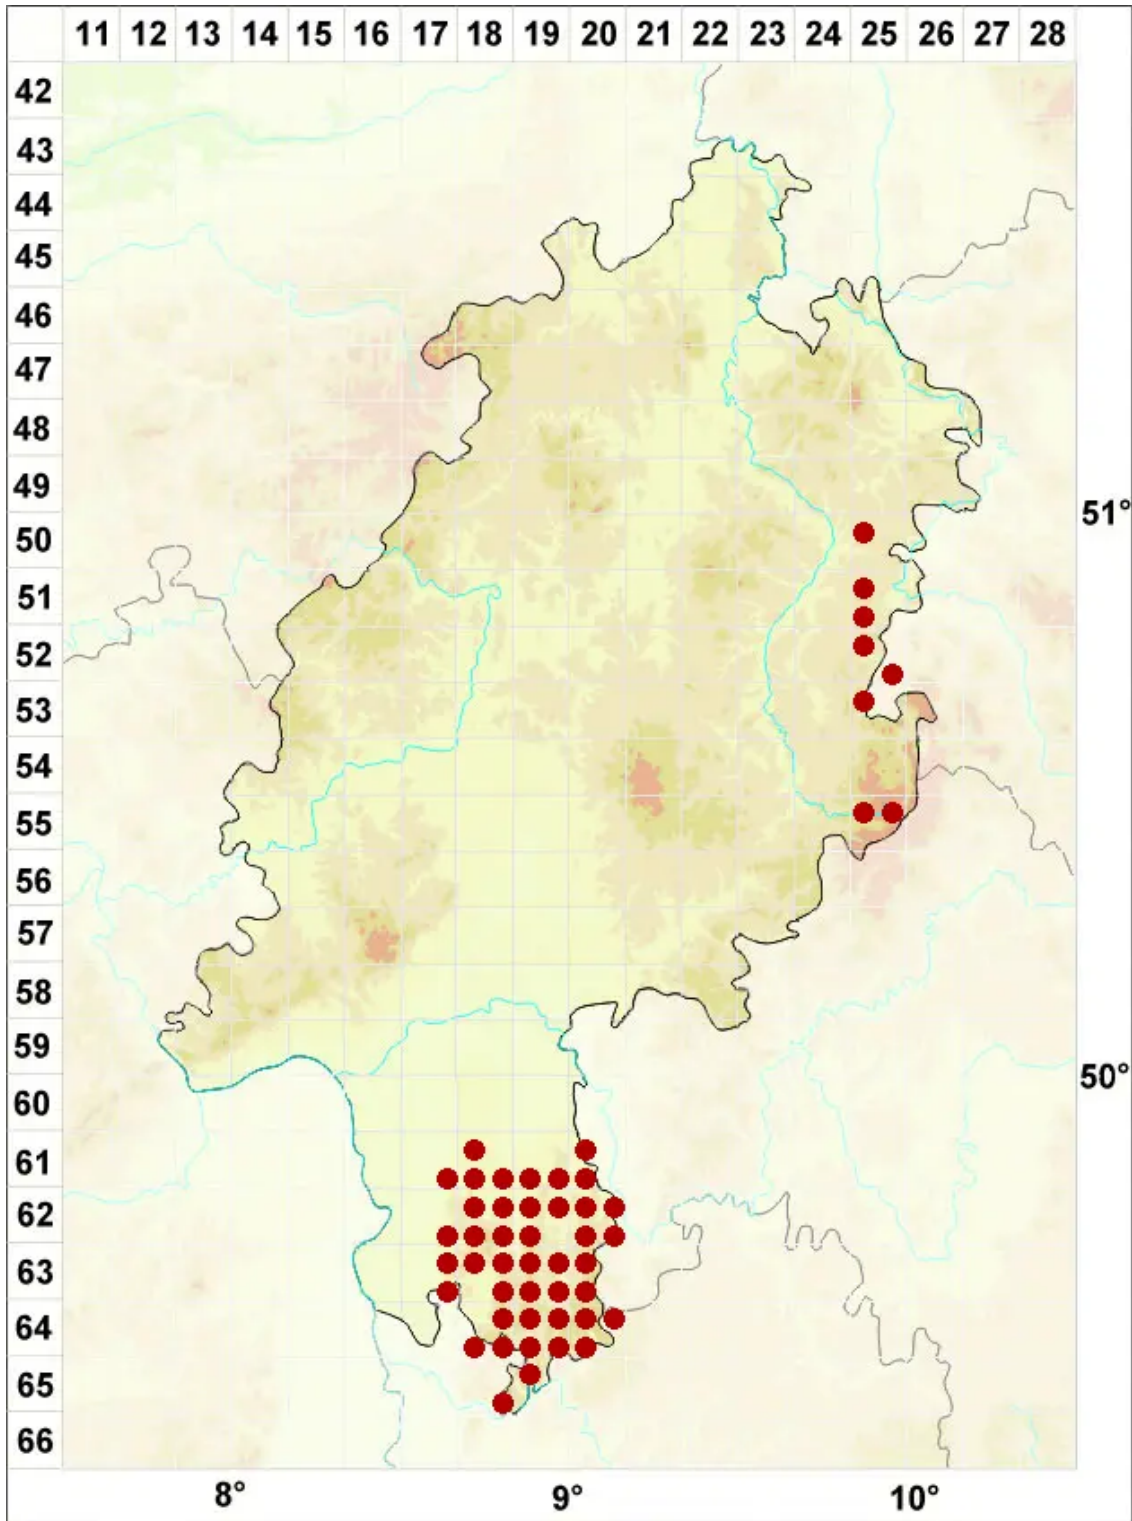

Protoblastenia rupestris (Scop.) J. Steiner

Felsen-Kalksteinkruste

Legende:

Symbole:
Ausgefülltes Symbol:
Zeitraum von 1980 bis heute (Aktuelle Angabe)
Leeres Symbol:
Zeitraum vor 1980 (Altangabe)
Quadrat: Herbarbeleg