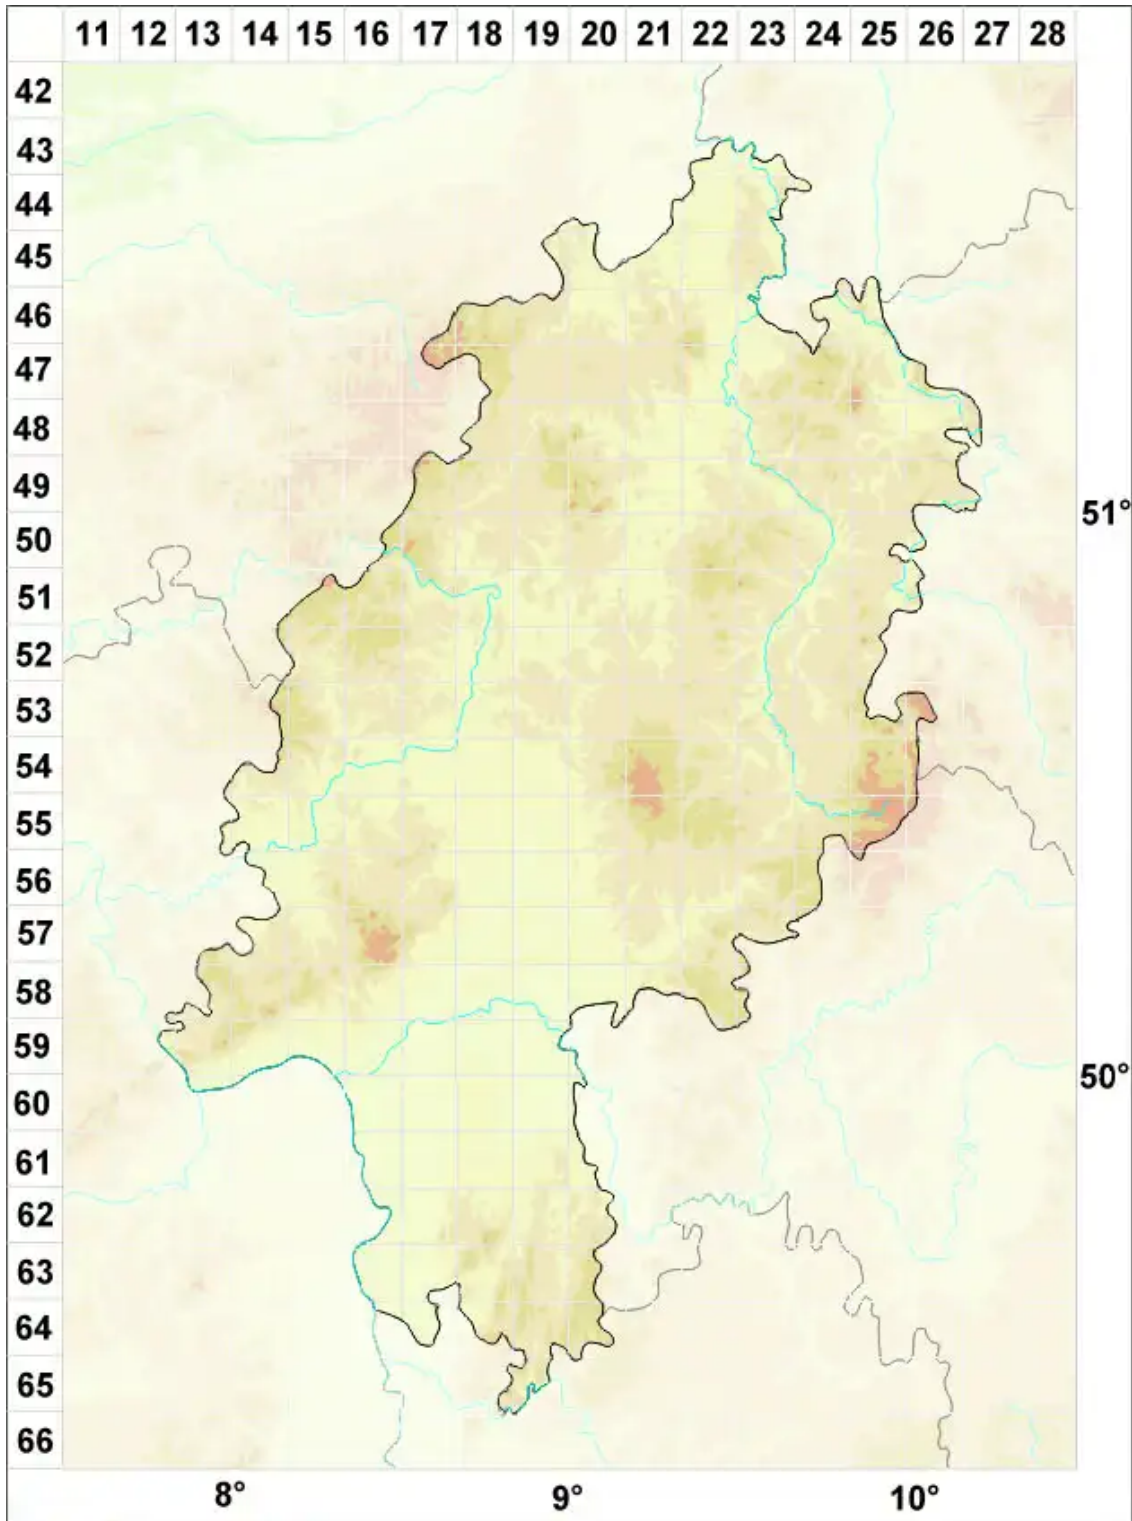

Lecanora cinereofusca H. Magn.

Graubraune Kuchenflechte

Legende:

Symbole:

Ausgefülltes Symbol:
Zeitraum von 1980 bis heute (Aktuelle Angabe)

Leeres Symbol:
Zeitraum vor 1980 (Altangabe)

Quadrat: Herbarbeleg