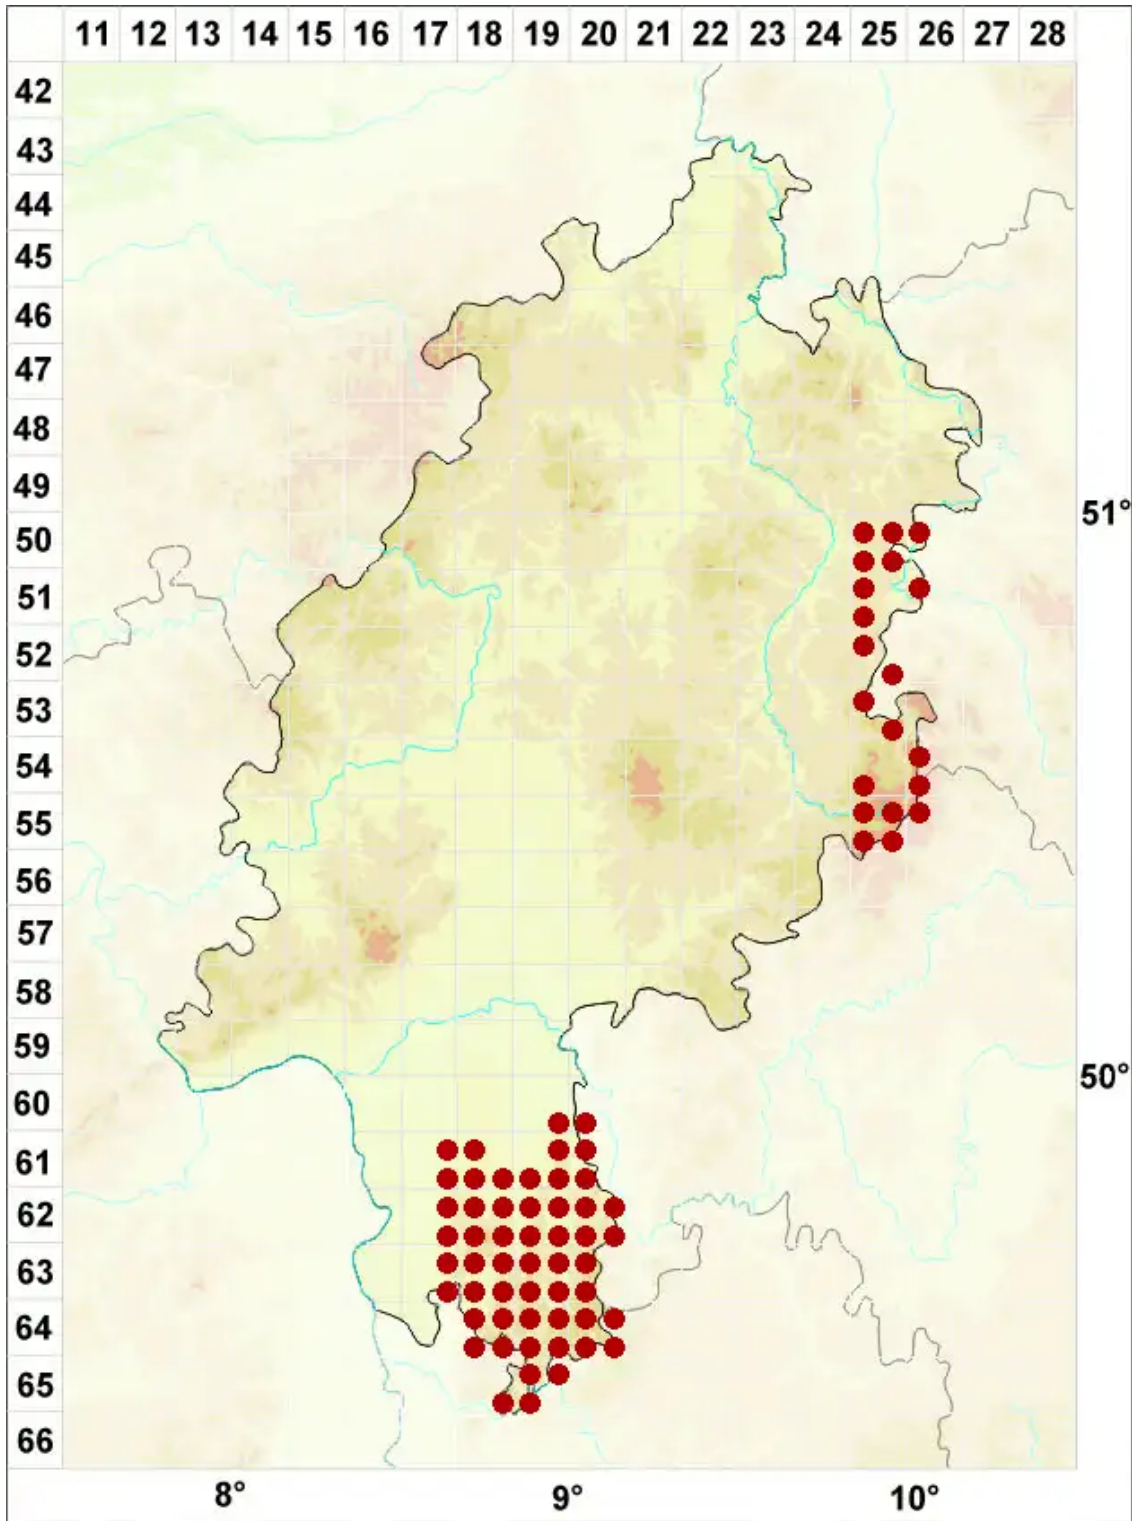

Lecanora muralis (Schreb.) Rabenh.

Gewöhnliche Mauerflechte

Legende:

- Symbole:**
- Ausgefülltes Symbol:
Zeitraum von 1980 bis heute (Aktuelle Angabe)
 - Leeres Symbol:
Zeitraum vor 1980 (Altangabe)
 - Quadrat: Herbarbeleg