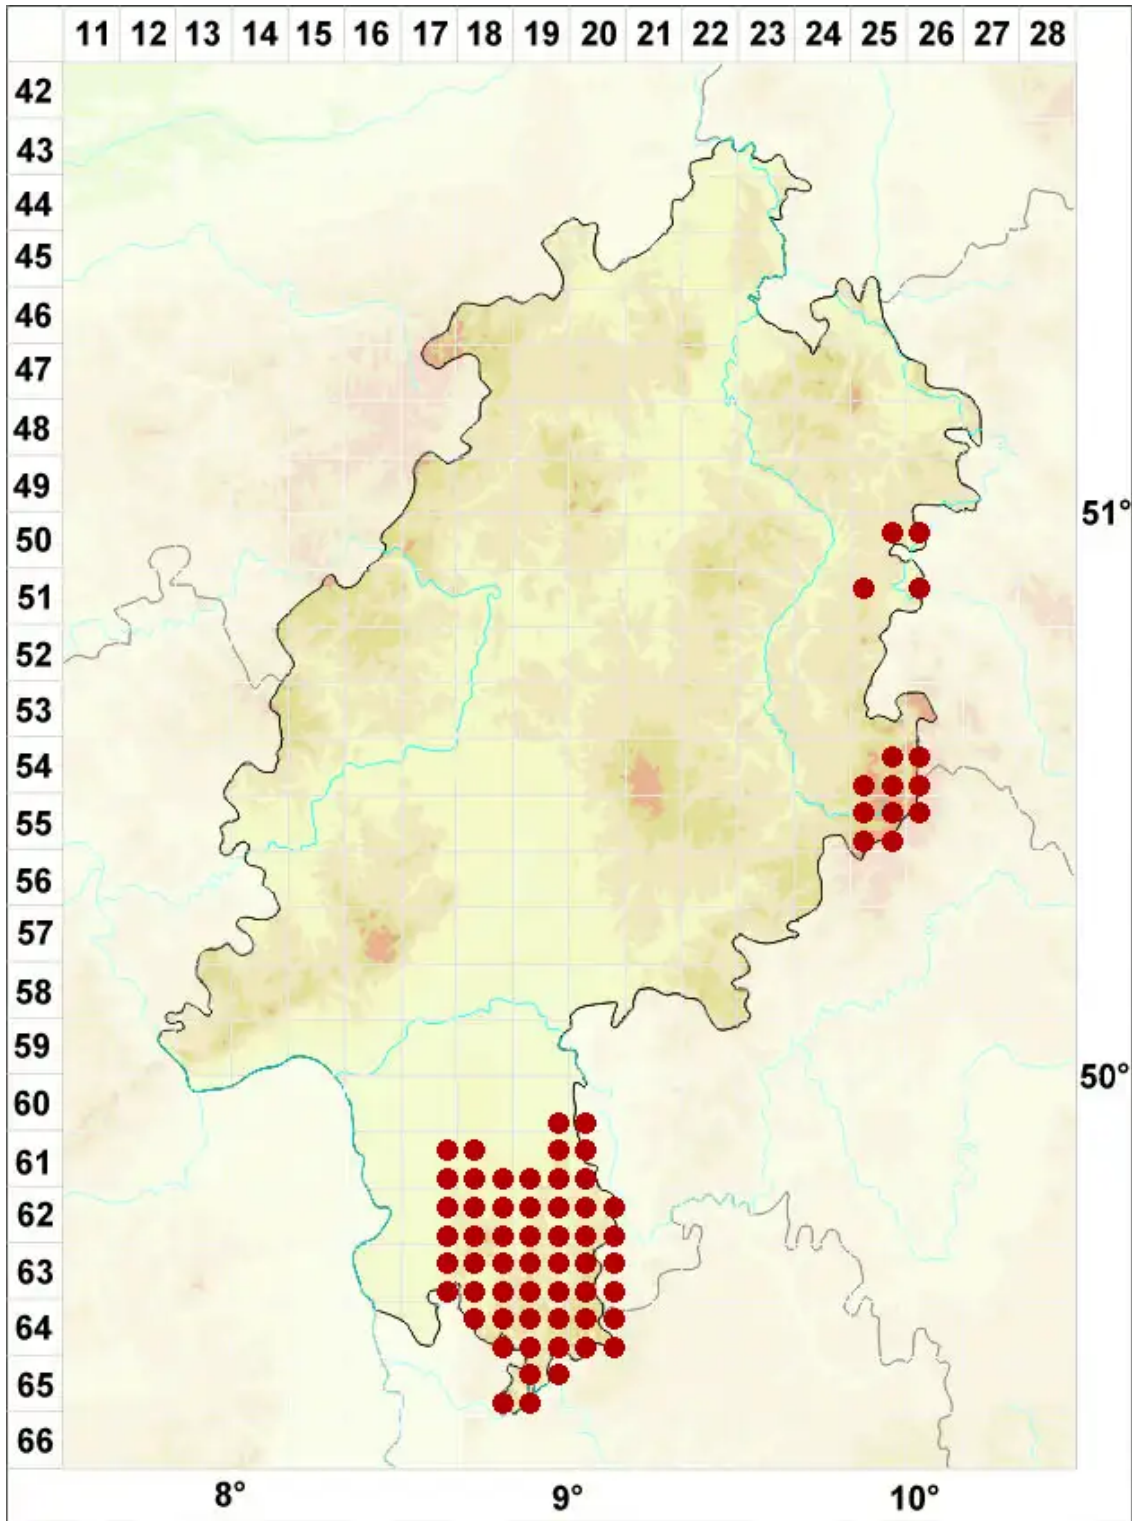

Pseudevernia furfuracea (L.) Zopf

Elchgeweihflechte

Legende:

Symbole:

Ausgefülltes Symbol:
Zeitraum von 1980 bis heute (Aktuelle Angabe)

Leeres Symbol:
Zeitraum vor 1980 (Altangabe)

Quadrat: Herbarbeleg