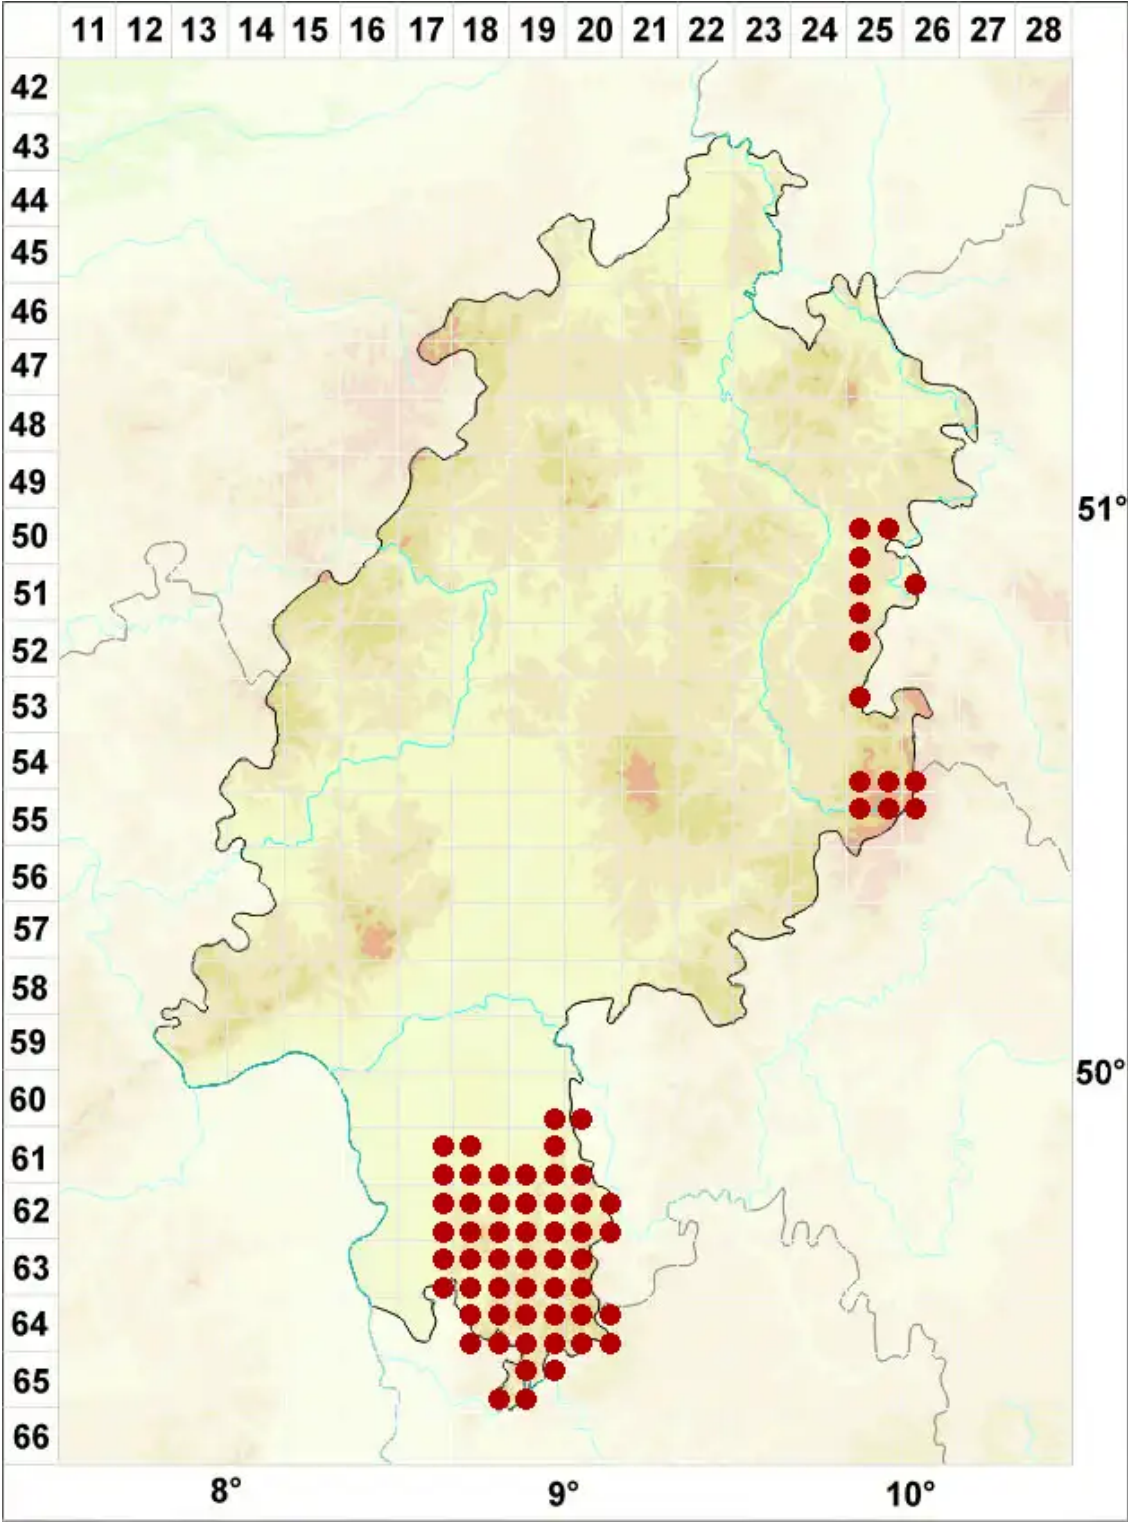

# Porina aenea (Wallr.) Zahlbr.

Legende:

- Symbole:**
- Ausgefülltes Symbol:  
Zeitraum von 1980 bis heute (Aktuelle Angabe)
  - Leeres Symbol:  
Zeitraum vor 1980 (Altangabe)
  - Quadrat: Herbarbeleg