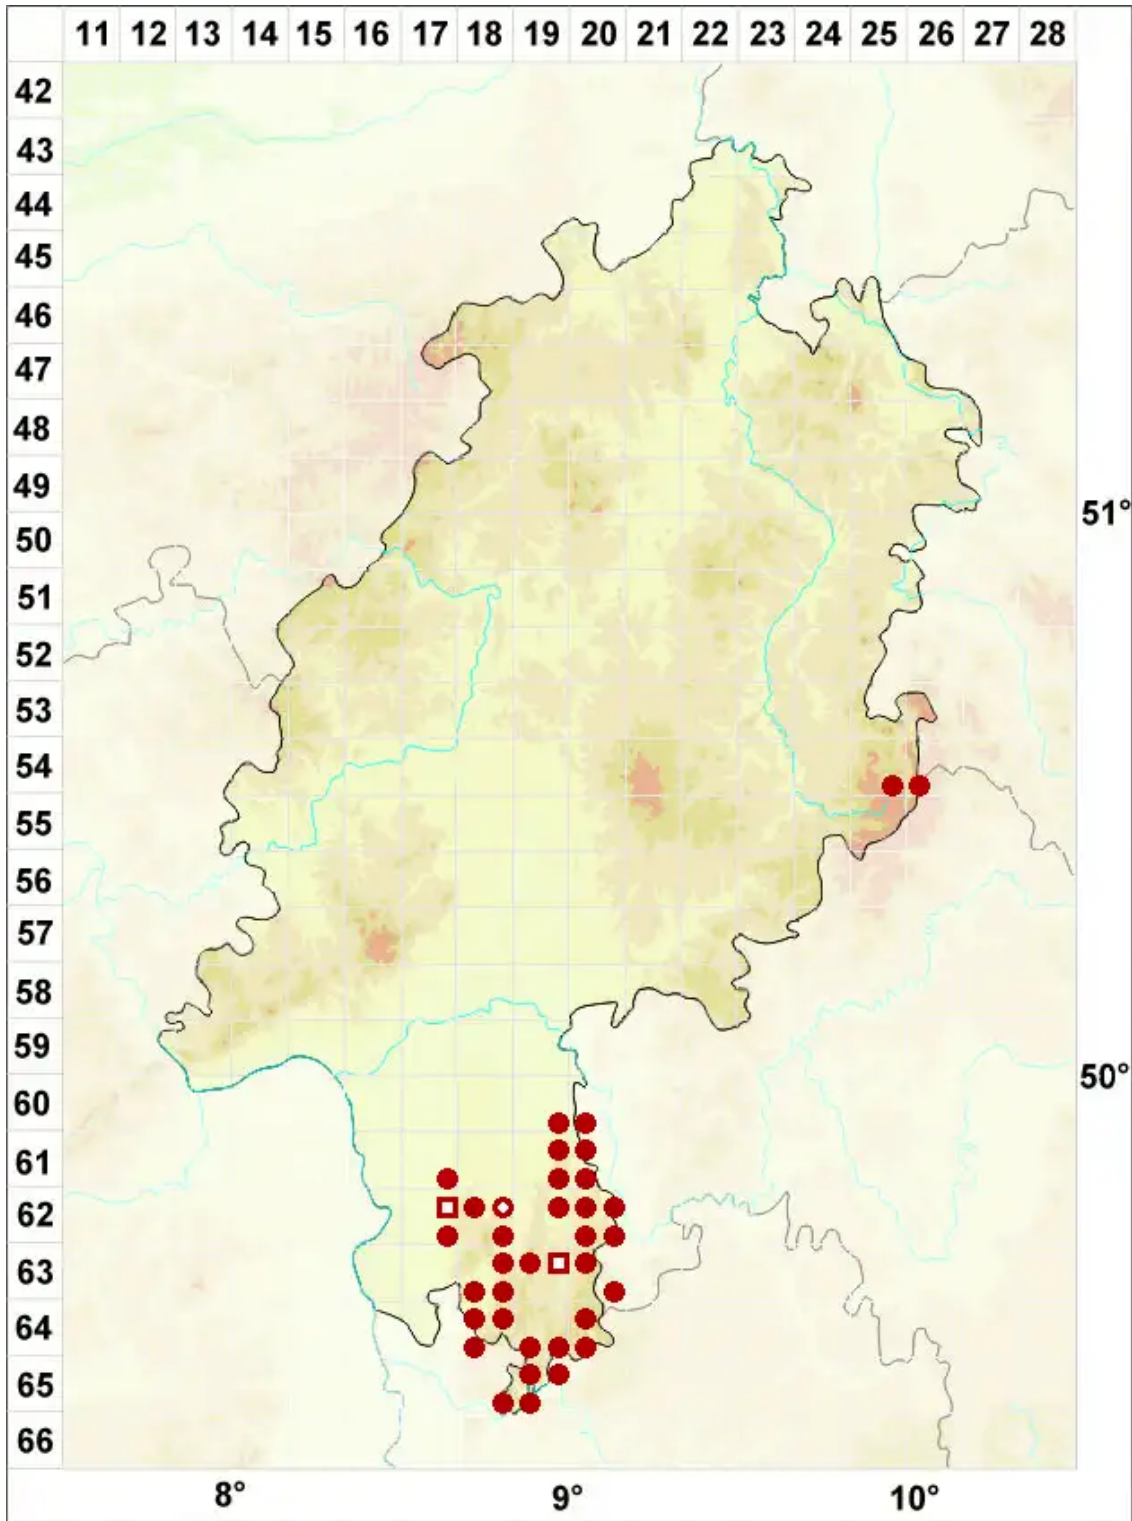

Opegrapha rufescens Pers.

Rotbraune Zeichenflechte

Legende:

Symbole:

Ausgefülltes Symbol:
Zeitraum von 1980 bis heute (Aktuelle Angabe)

Leeres Symbol:
Zeitraum vor 1980 (Altangabe)

Quadrat: Herbarbeleg