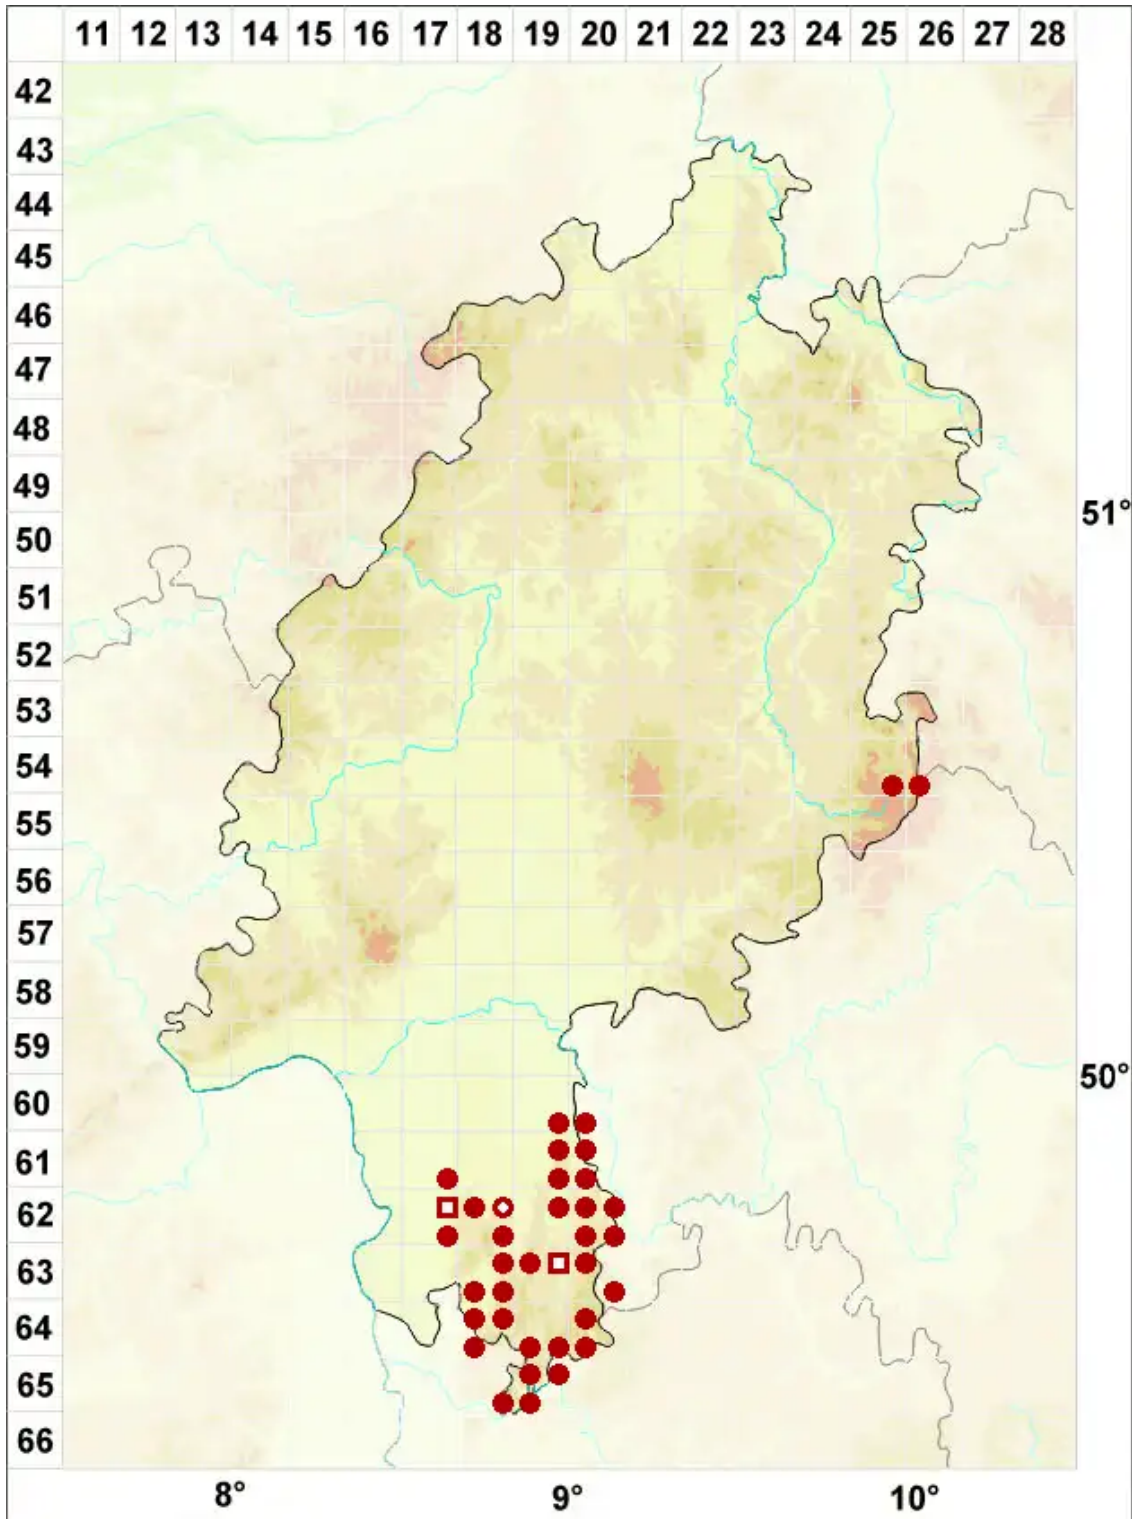

Opegrapha rufescens Pers.

Rotbraune Zeichenflechte

Legende:

Symbole:

Ausgefülltes Symbol:
Zeitraum von 1980 bis heute (Aktuelle Angabe)

Leeres Symbol:
Zeitraum vor 1980 (Altangabe)

Quadrat: Herbarbeleg