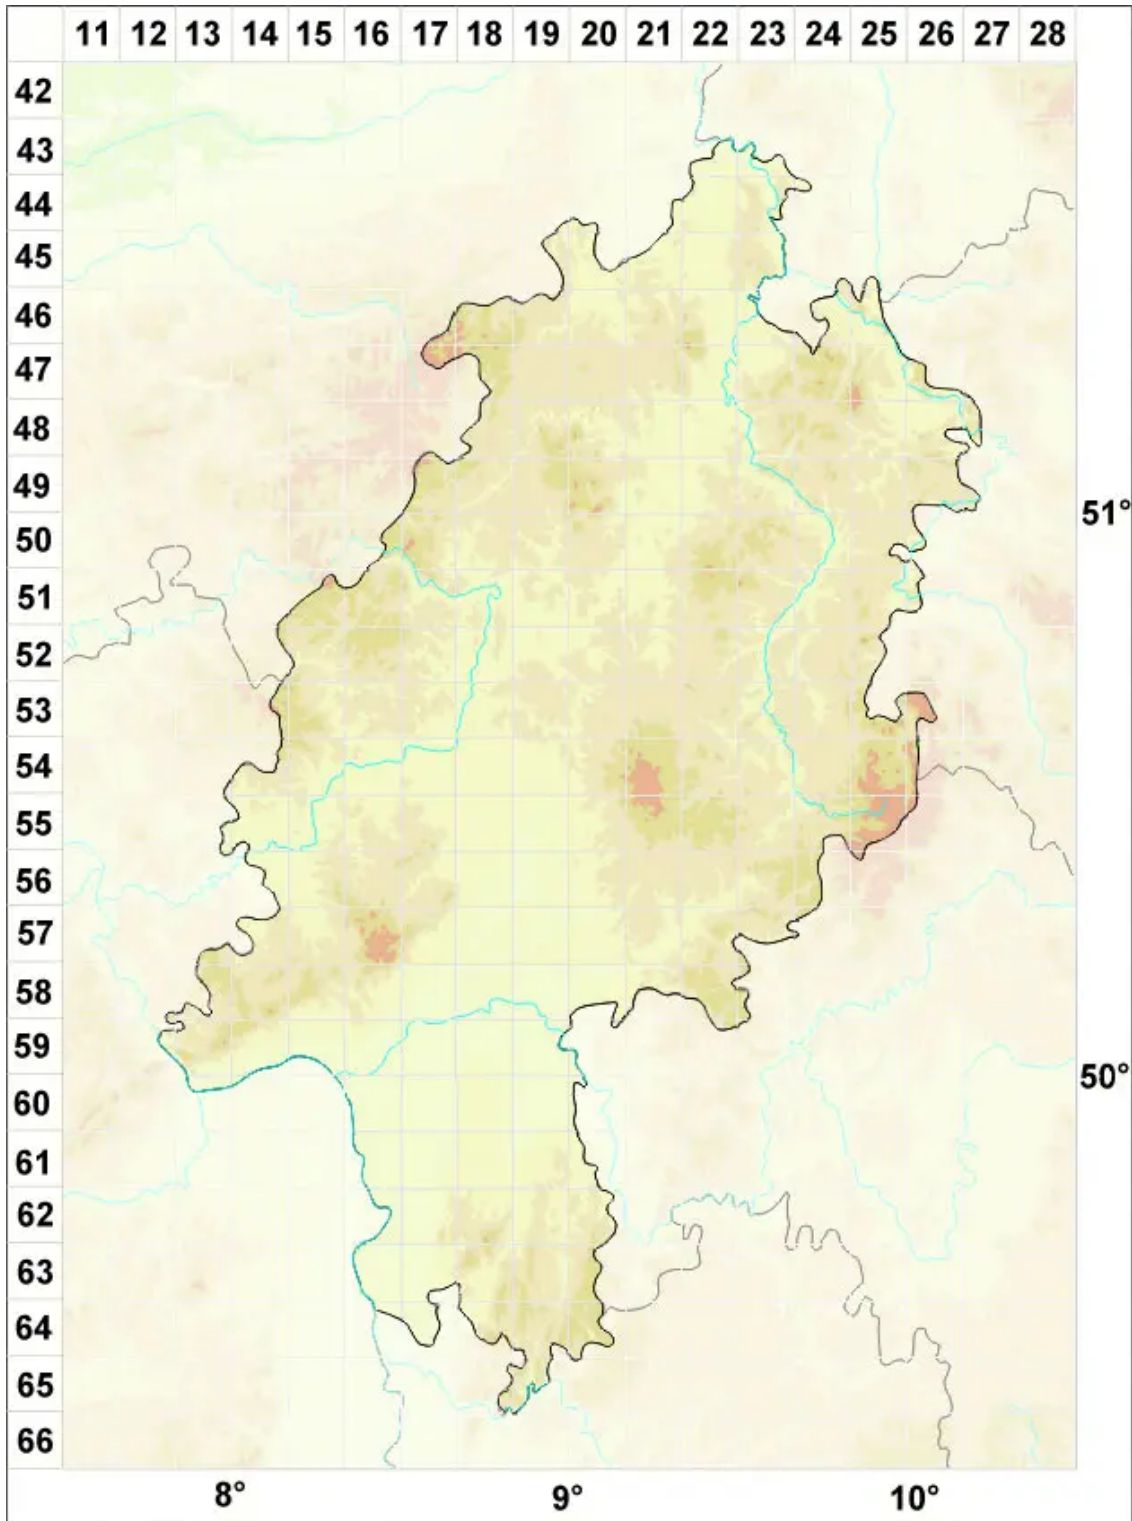

Psilolechia leprosa Coppins & Purvis

Kupferflechte

Legende:

Symbole:

Ausgefülltes Symbol:
Zeitraum von 1980 bis heute (Aktuelle Angabe)

Leeres Symbol:
Zeitraum vor 1980 (Altangabe)

Quadrat: Herbarbeleg