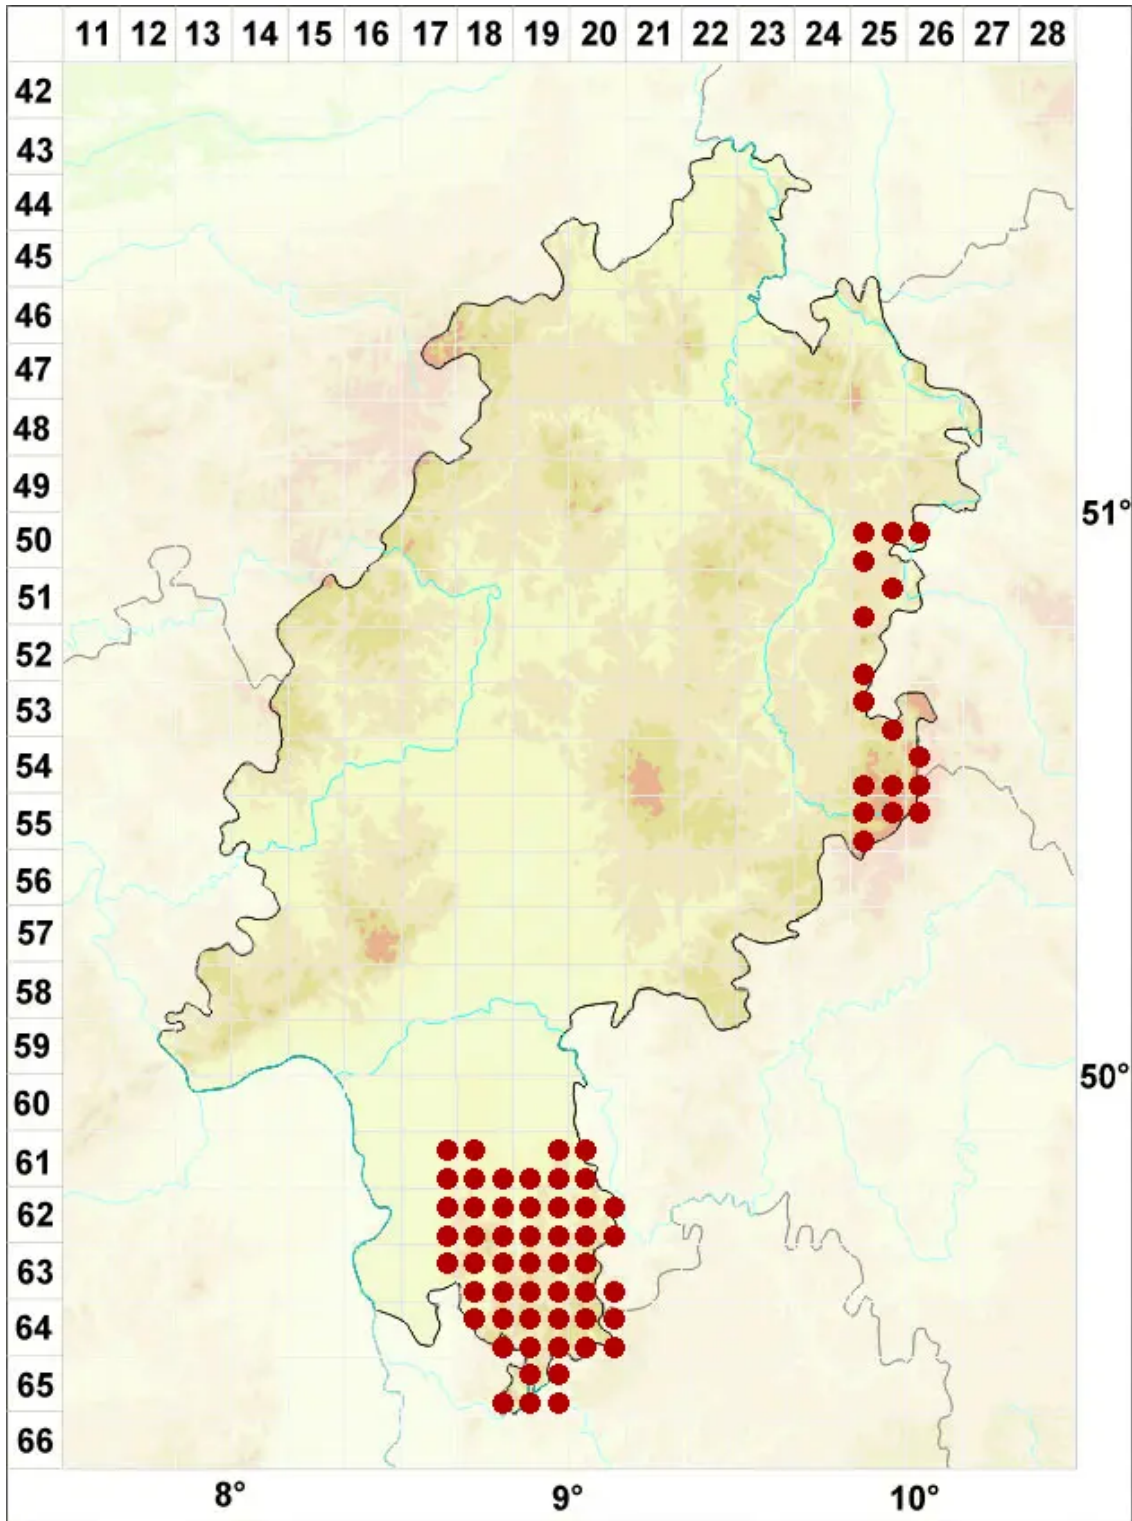

Psilolechia lucida (Ach.) M. Choisy

Gelbfrüchtige Schwefelflechte

Legende:

Symbole:

Ausgefülltes Symbol:
Zeitraum von 1980 bis heute (Aktuelle Angabe)

Leeres Symbol:
Zeitraum vor 1980 (Altangabe)

Quadrat: Herbarbeleg