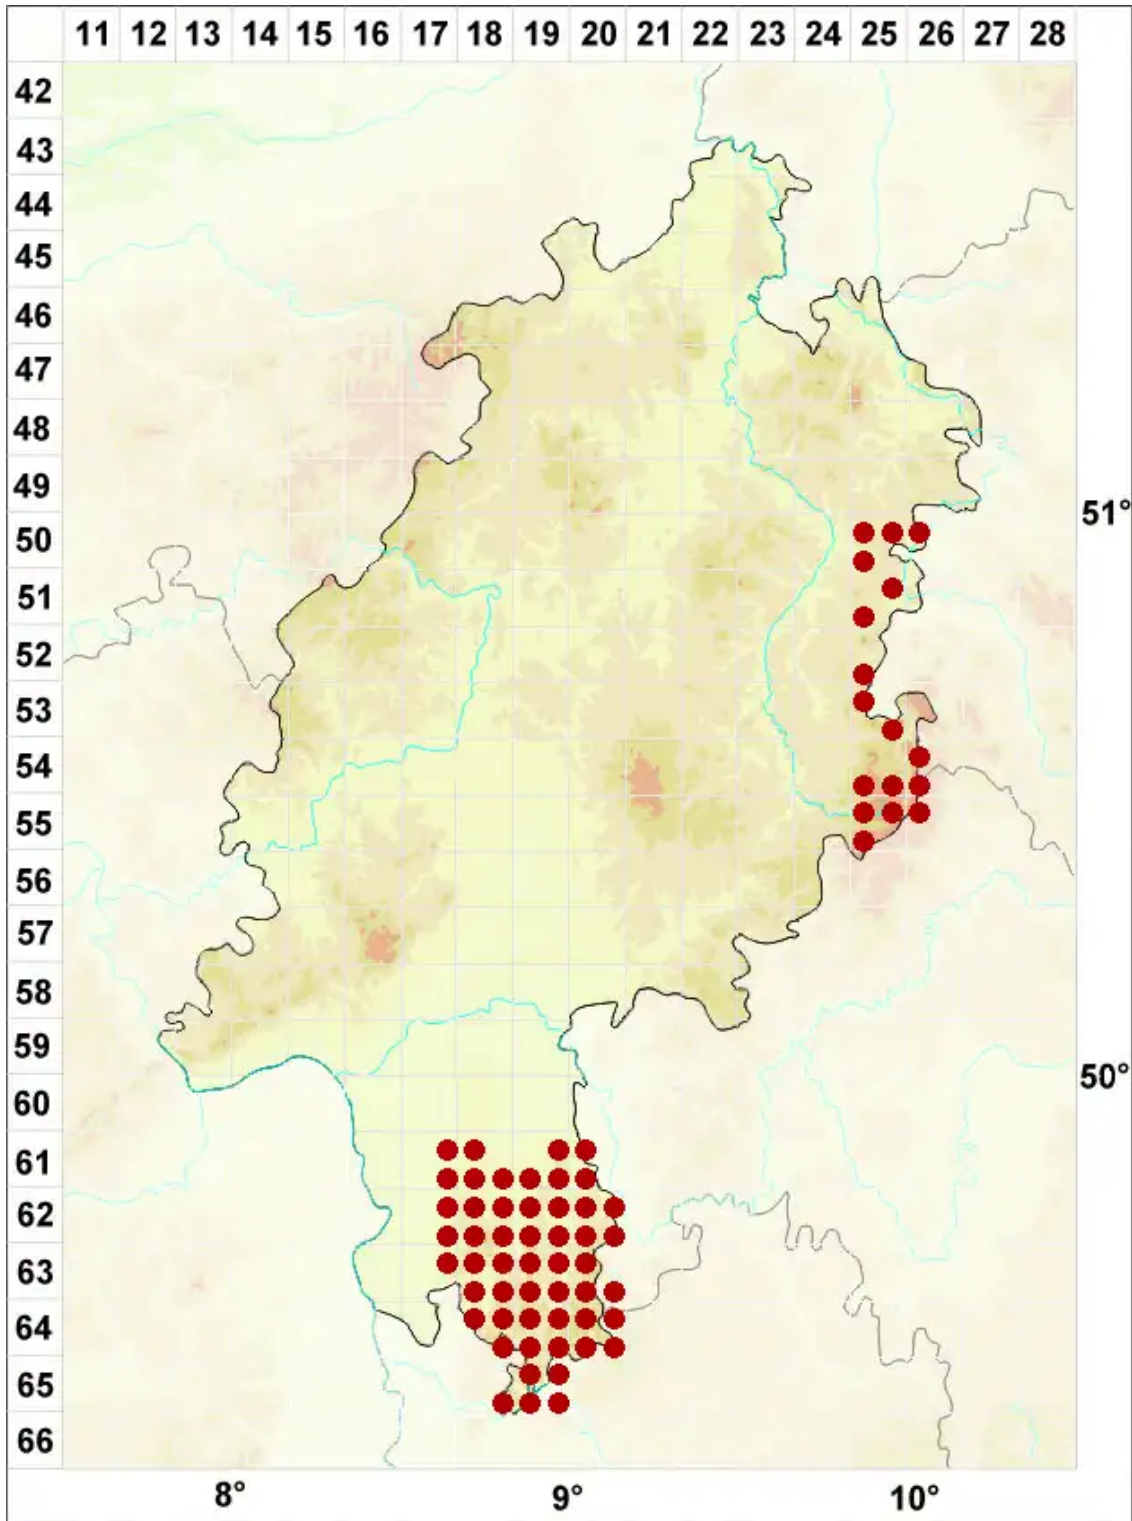

Psilolechia lucida (Ach.) M. Choisy

Gelbfrüchtige Schwefelflechte

Legende:

Symbole:

Ausgefülltes Symbol:
Zeitraum von 1980 bis heute (Aktuelle Angabe)

Leeres Symbol:
Zeitraum vor 1980 (Altangabe)

Quadrat: Herbarbeleg