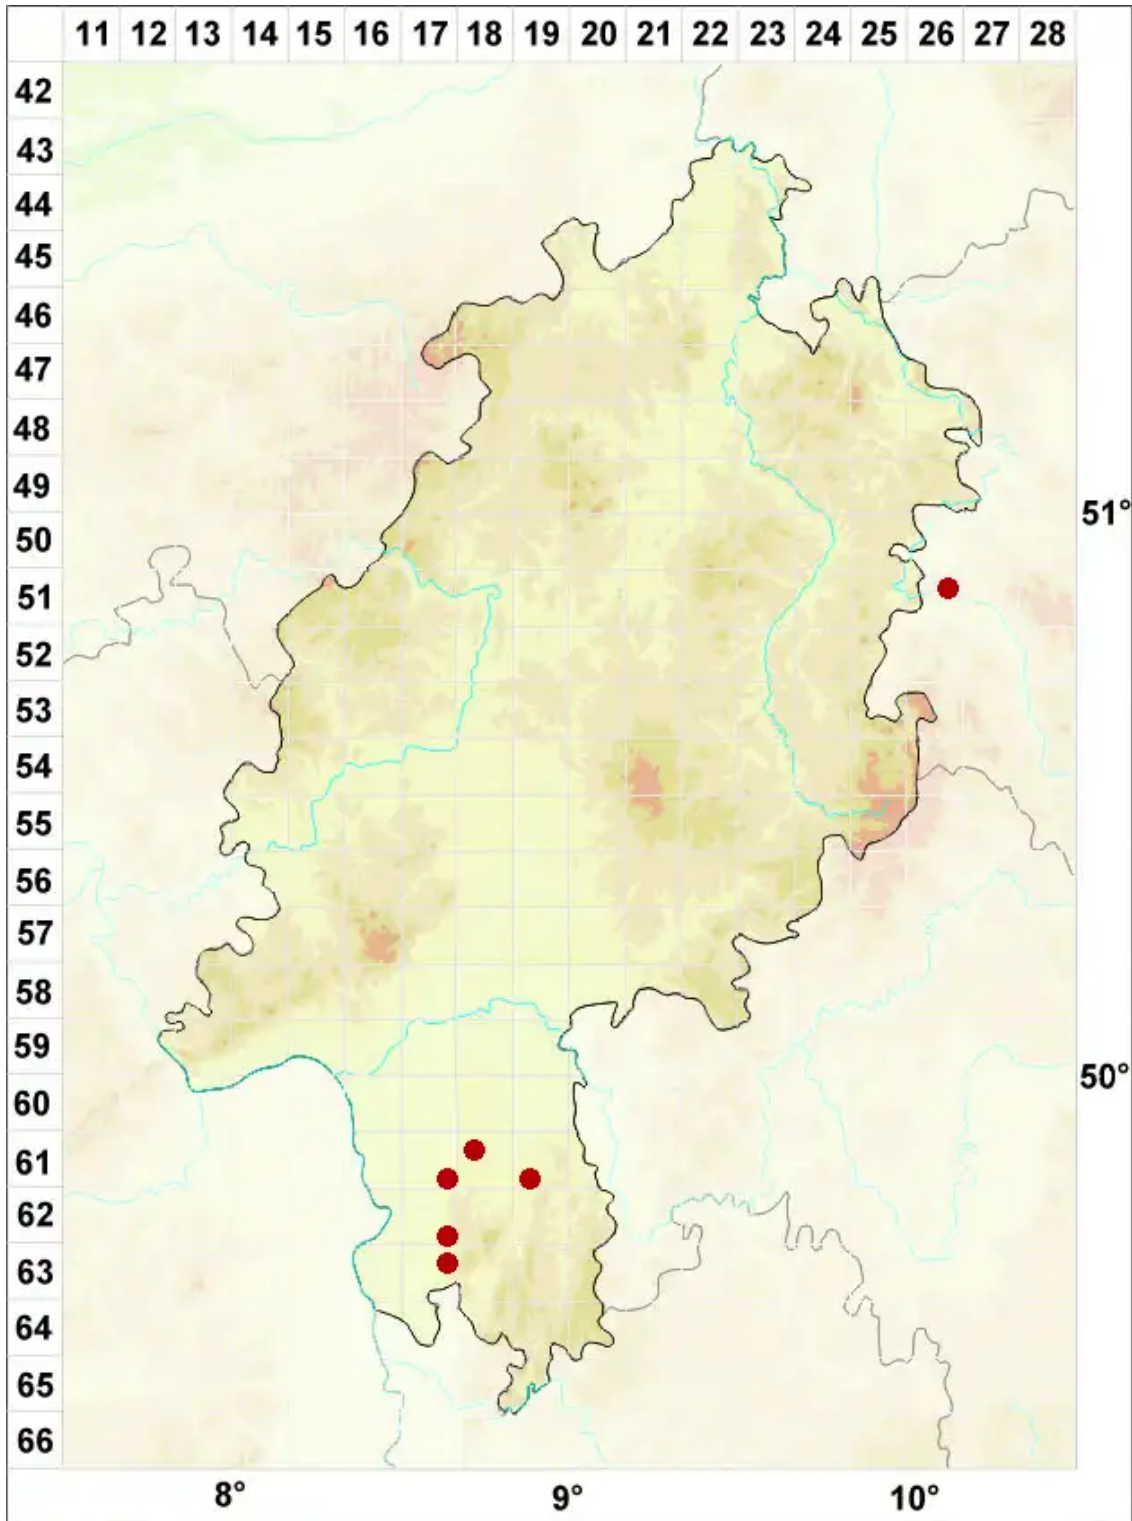

# Punctelia borreri (Sm.) Krog

Sternenhimmelflechte

Legende:

- Symbole:**
- Ausgefülltes Symbol:  
Zeitraum von 1980 bis heute (Aktuelle Angabe)
  - Leeres Symbol:  
Zeitraum vor 1980 (Altangabe)
  - Quadrat: Herbarbeleg