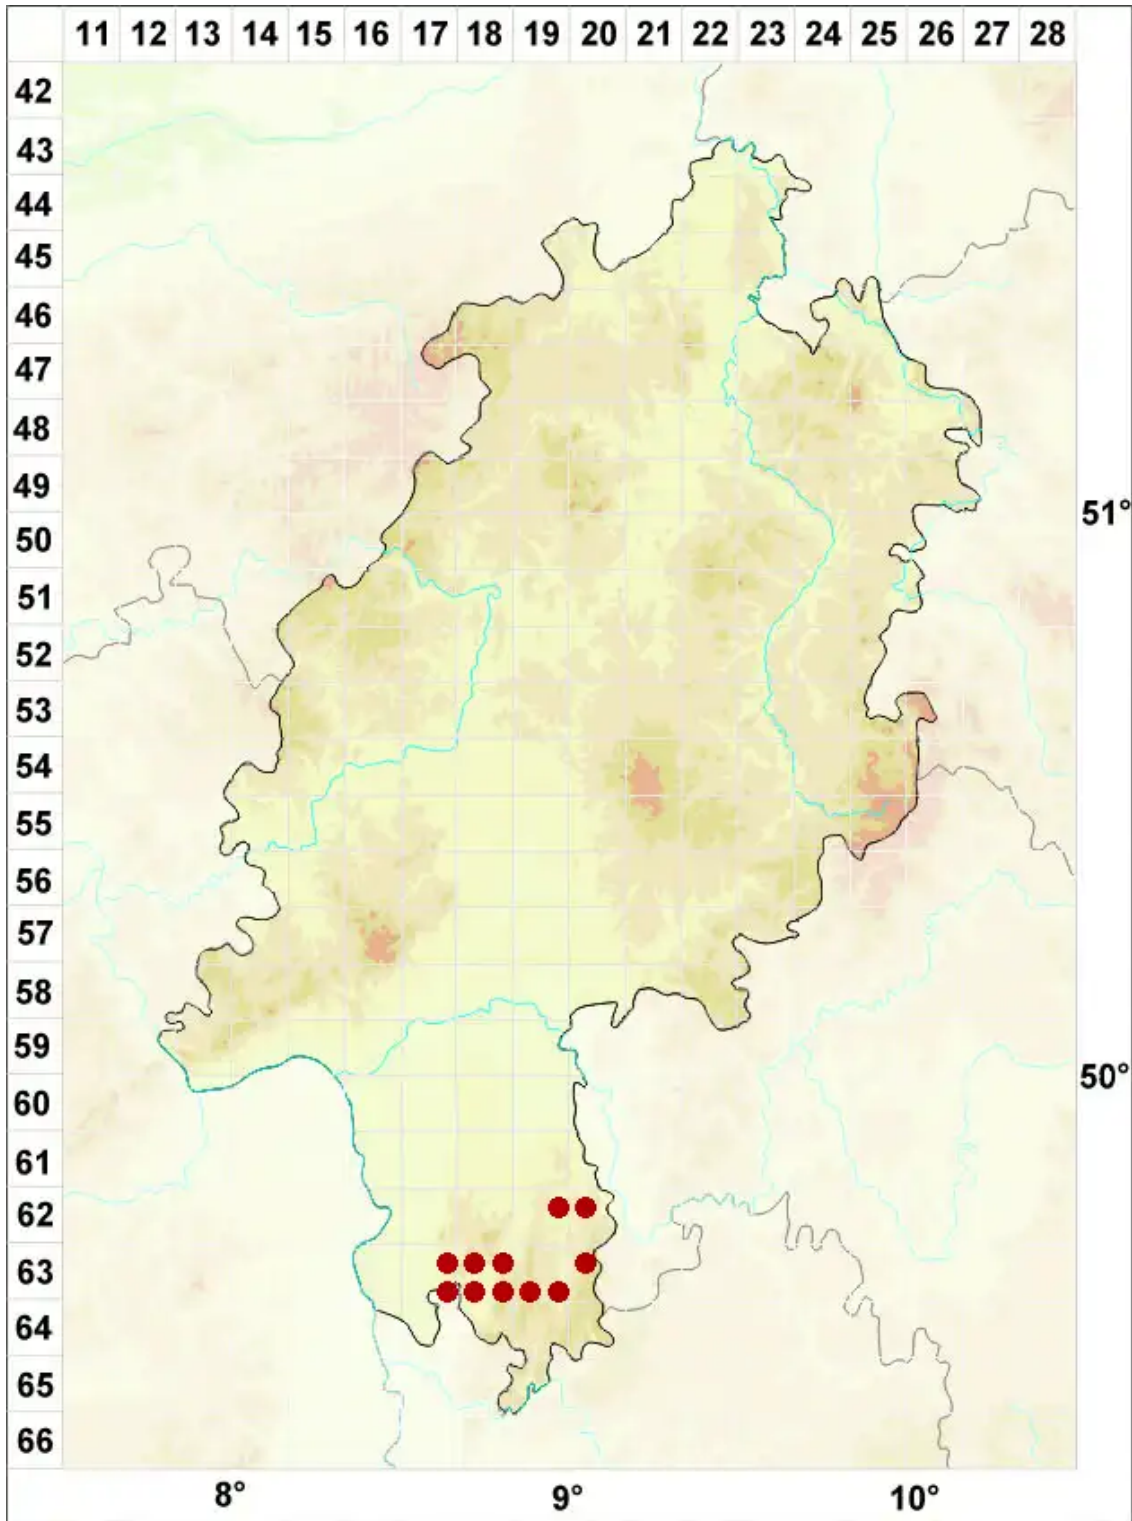

# Flavopunctelia flaventior (Stirt.) Hale

Gelbe Punktschüsselflechte

Legende:

**Symbole:**

Ausgefülltes Symbol:  
Zeitraum von 1980 bis heute (Aktuelle Angabe)

Leeres Symbol:  
Zeitraum vor 1980 (Altangabe)

Quadrat: Herbarbeleg