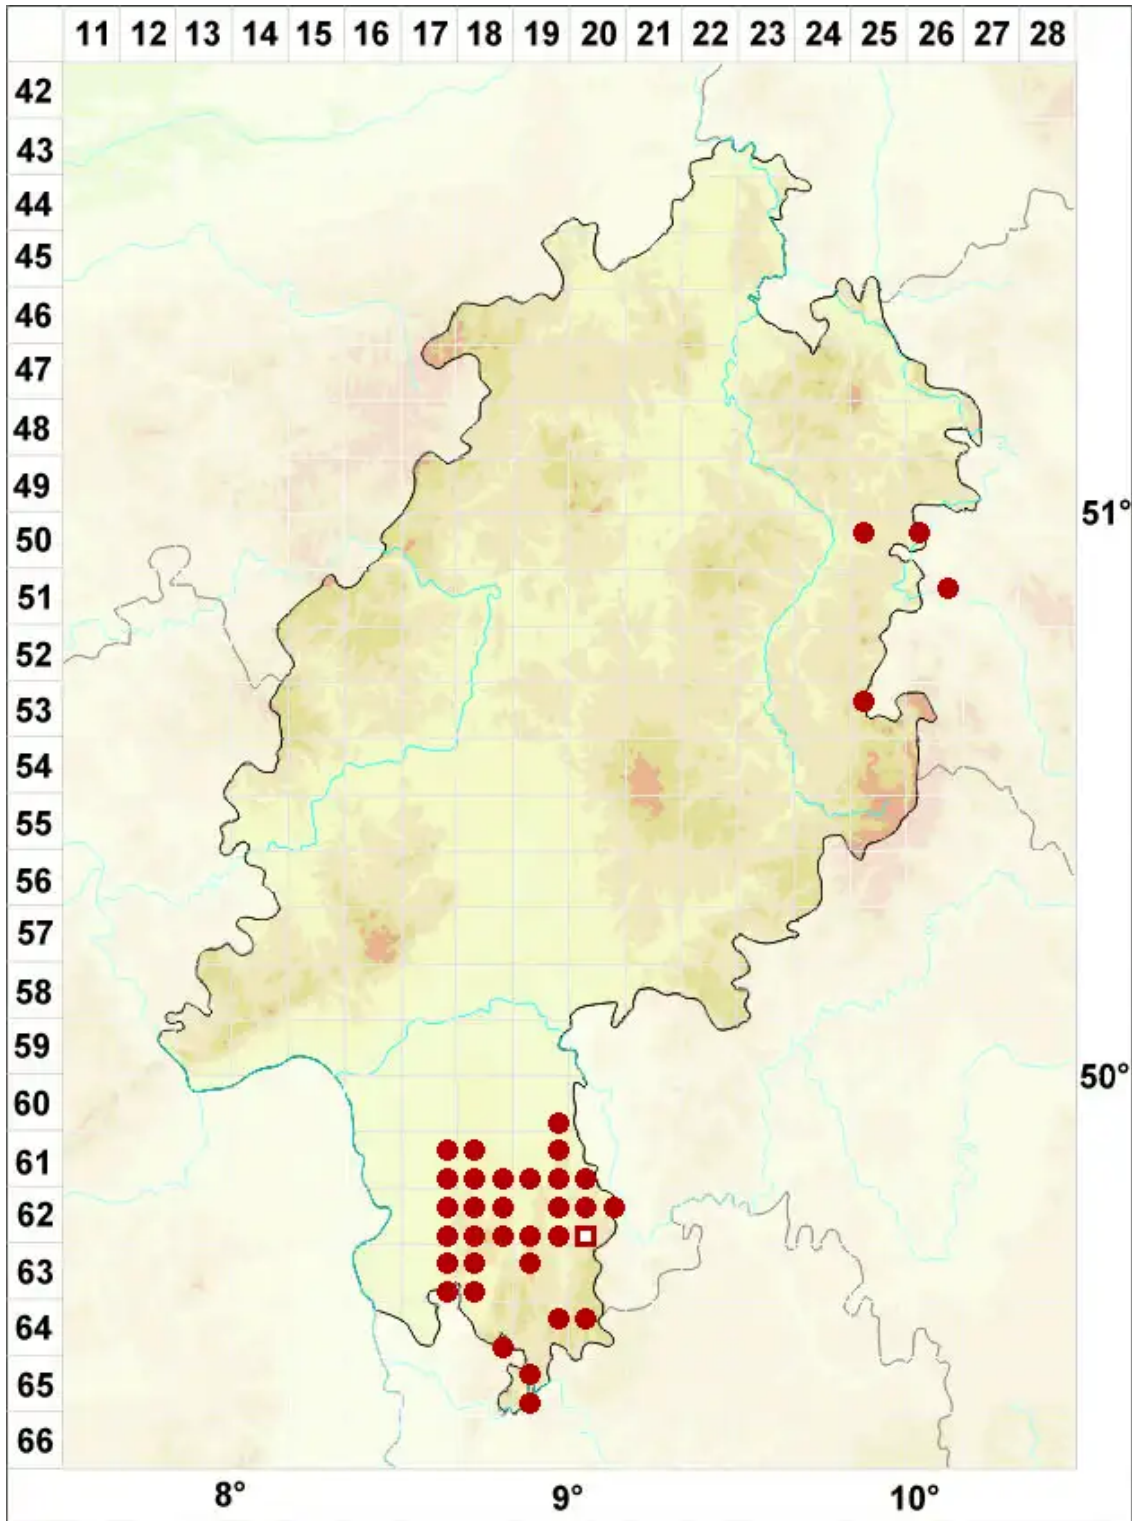

# Punctelia jeckeri (Roum.) Kalb

Krause Punktschüsselflechte

Legende:

- Symbole:**
- Ausgefülltes Symbol:  
Zeitraum von 1980 bis heute (Aktuelle Angabe)
  - Leeres Symbol:  
Zeitraum vor 1980 (Altangabe)
  - Quadrat: Herbarbeleg